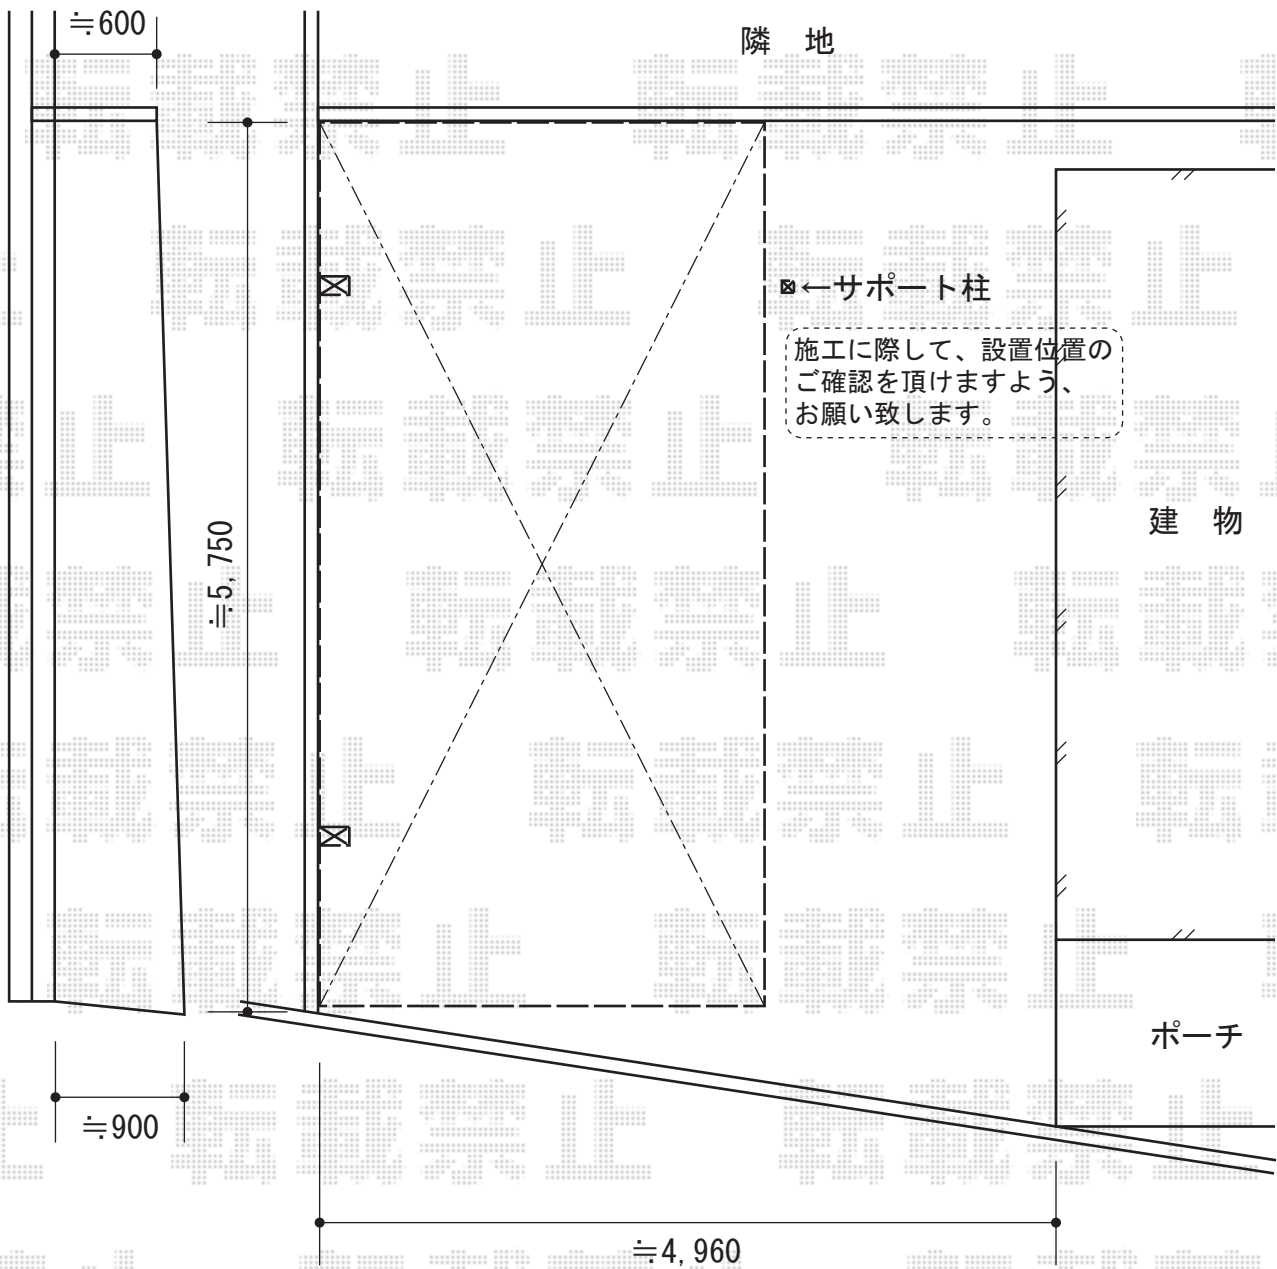

# カーブポートシグマIII 積雪～30cm対応

トステム カーブポートシグマIII 積雪～30cm対応  
幅=3,000mm  
奥行=5,686mm  
色：シャイングレー  
屋根材：ポリカーボネート（ブルースモーク）  
柱仕様：ロング柱23仕様（有効高 約2,300mm）

現場状況や作図制限により概略図の内容と多少の違いが生じることがございます。  
施工時は、現場優先とさせて頂きたく思いますので、お立会い頂き、  
最終のご指示のほど、何卒、宜しくお願い致します。