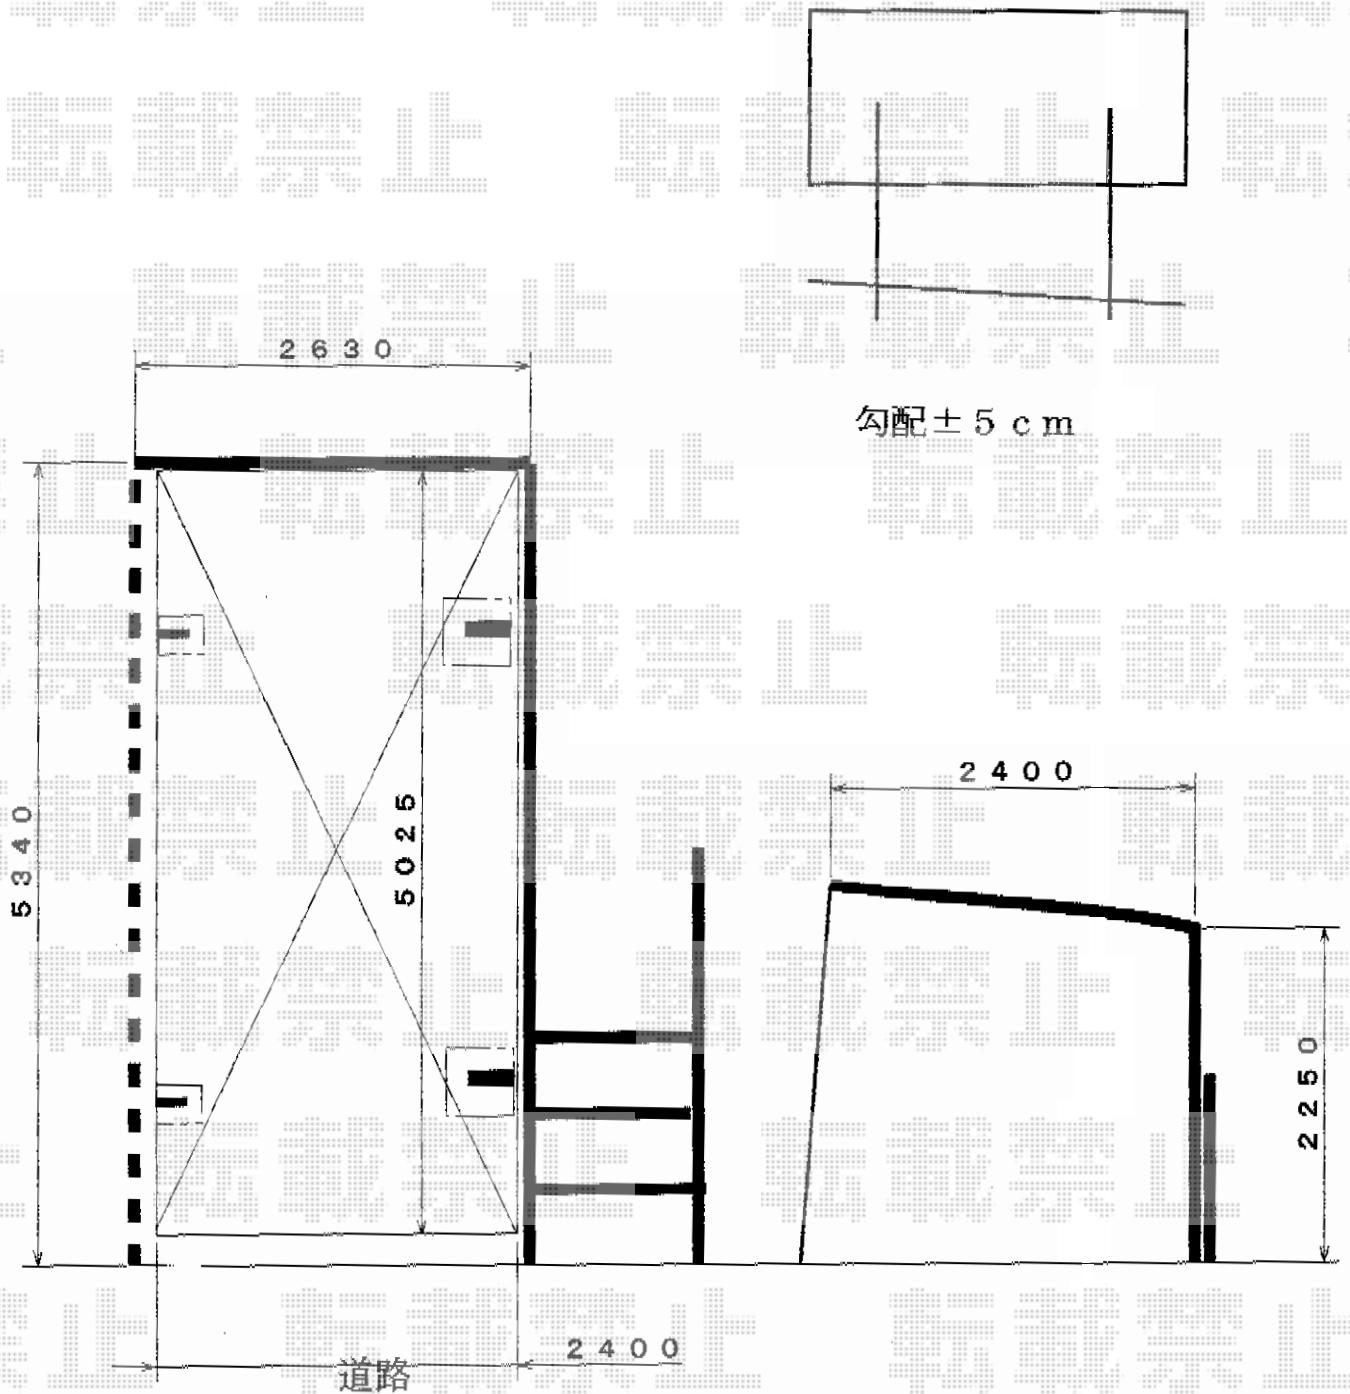

プレシオSPORT 積雪～20cm対応

Value Select プレシオSPORT 積雪～20cm対応

幅=2,400mm

奥行=5,052mm

色：グレースブラウン

屋根材：熱線遮断ポリカーボネート（スカイブルーマット調）

柱仕様：ハイルーフ柱仕様（有効高 約2,250mm）

Value Select 着脱式補助柱 2本入り

色：グレースブラウン

現場状況や作図制限により概略図の内容と多少の違いが生じることがございます。
施工時は、現場優先とさせて頂きたく思いますので、お立会い頂き、
最終のご指示のほど、何卒、宜しくお願い致します。

EX-SHOP
HTTP://WWW.EX-SHOP.NET

担当：岡本

全ての著作権は、エクスショップに帰属します。当社とのお取引目的外の使用・複製・転載禁止となっております。