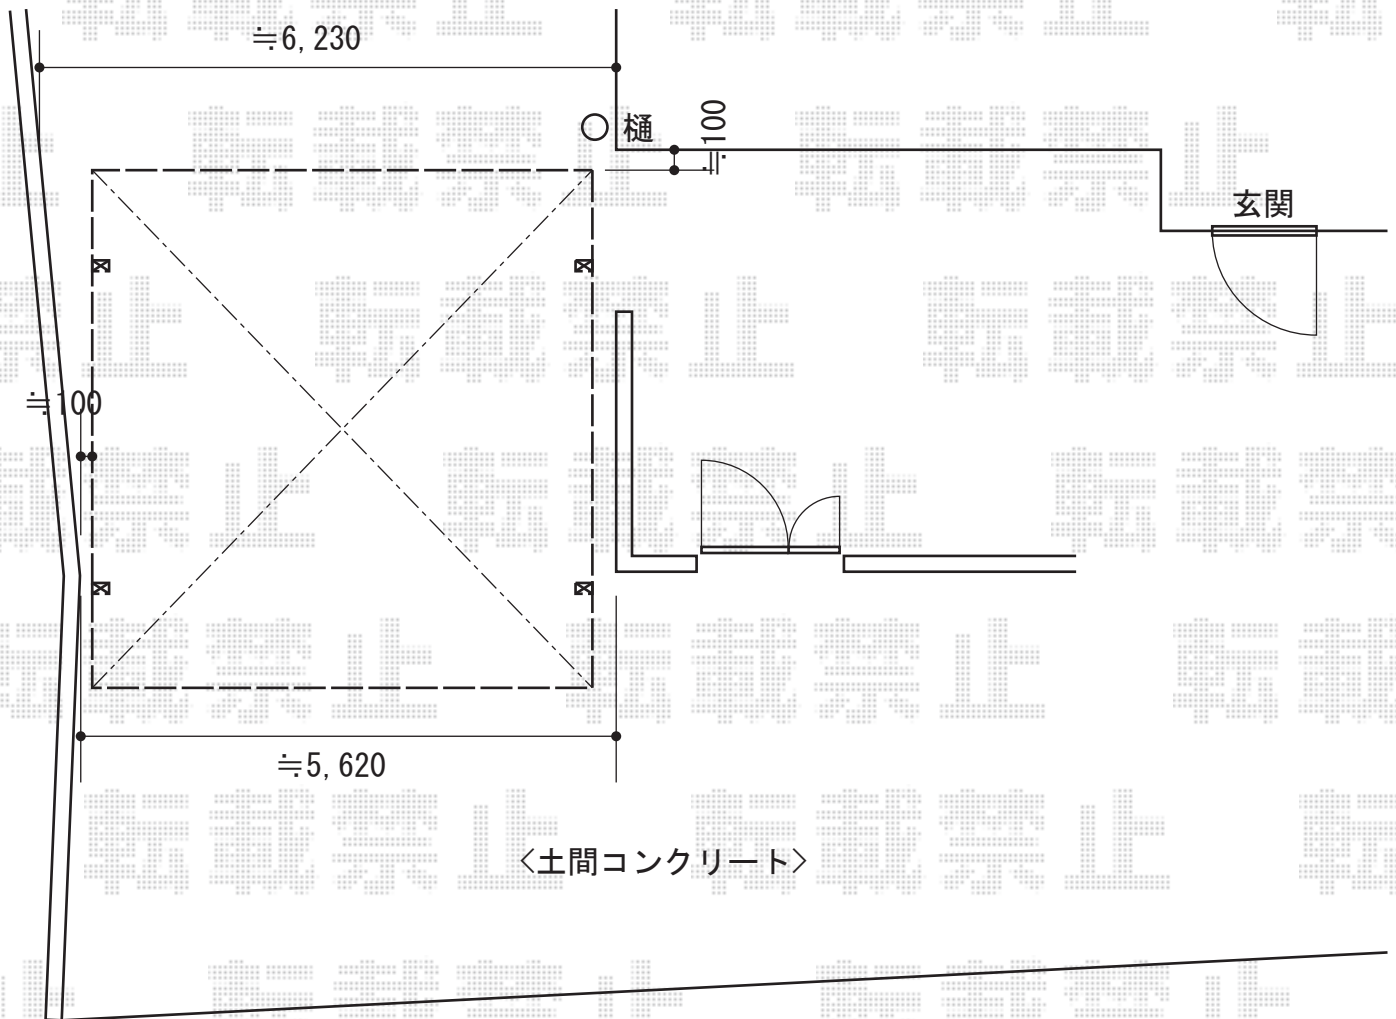

カーブポートシグマIII ワイド 積雪～30cm対応

トステム カーブポートシグマIII ワイド 積雪～30cm対応  
幅=5,443mm  
奥行=5,686mm  
色:シャイングレー  
屋根材:熱線吸収ポリカーボネート(ライトブルーマット調)  
柱仕様:ロング柱23仕様(有効高 約2,300mm)

現場状況や作図制限により概略図の内容と多少の違いが生じることがございます。  
施工時は、現場優先とさせて頂きたく思いますので、お立会い頂き、  
最終のご指示のほど、何卒、宜しくお願い致します。