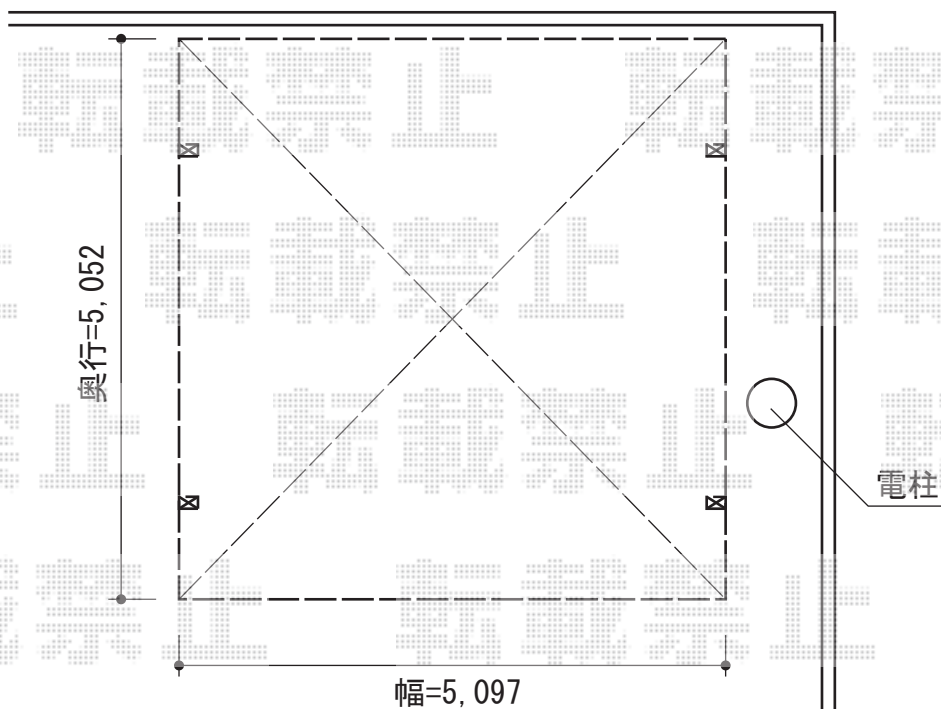

レイナツインポート 積雪～20cm対応

YKK AP レイナツインポート 積雪～20cm対応

幅=5,097mm

奥行=5,052mm

色：ホワイト

屋根材：熱線遮断ポリカーボネート（アースブルーマット調）

柱仕様：ハイルーフ柱仕様（有効高 約2,355mm）

現場状況や作図制限により概略図の内容と多少の違いが生じることがございます。
施工時は、現場優先とさせて頂きたく思いますので、お立会い頂き、
最終のご指示のほど、何卒、宜しくお願い致します。