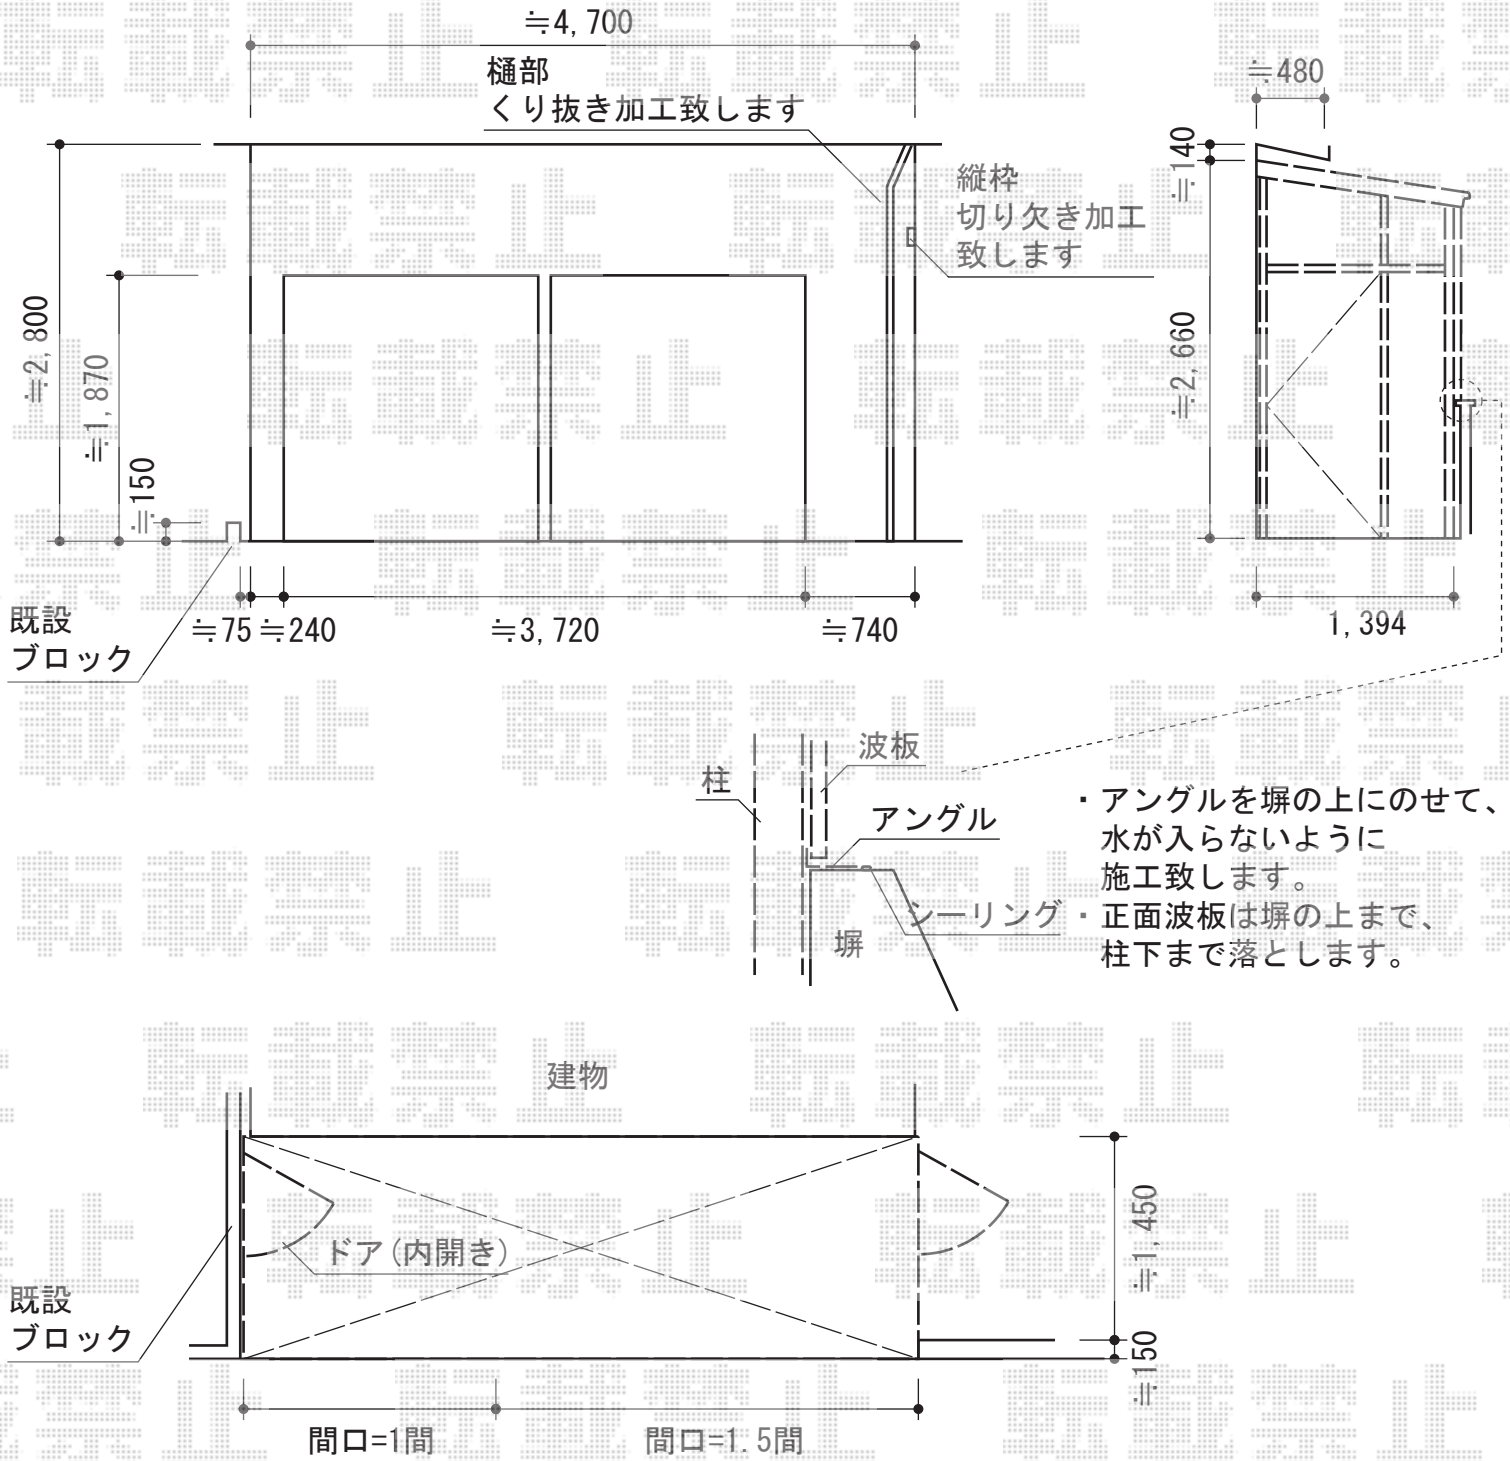

フリーヤードドアタイプ 積雪～20cm対応

トステム フリーヤード ドアタイプ 積雪～20cm対応

寸法=間口 関東間2.5間 (4,605mm) × 出幅5尺 (1,394mm)

正面ユニット：ポリカーボネート波板 (ブラウンスモークマット)

側面ユニット：両側 ドアユニット/ポリカーボネート波板 (ブラウンスモークマット)

色：オータムブラウン

屋根材：ポリカーボネート波板 (ブロンズ)

現場状況や作図制限により概略図の内容と多少の違いが生じることがございます。
 施工時は、現場優先とさせて頂きたく思いますので、お立会い頂き、
 最終のご指示のほど、何卒、宜しくお願い致します。