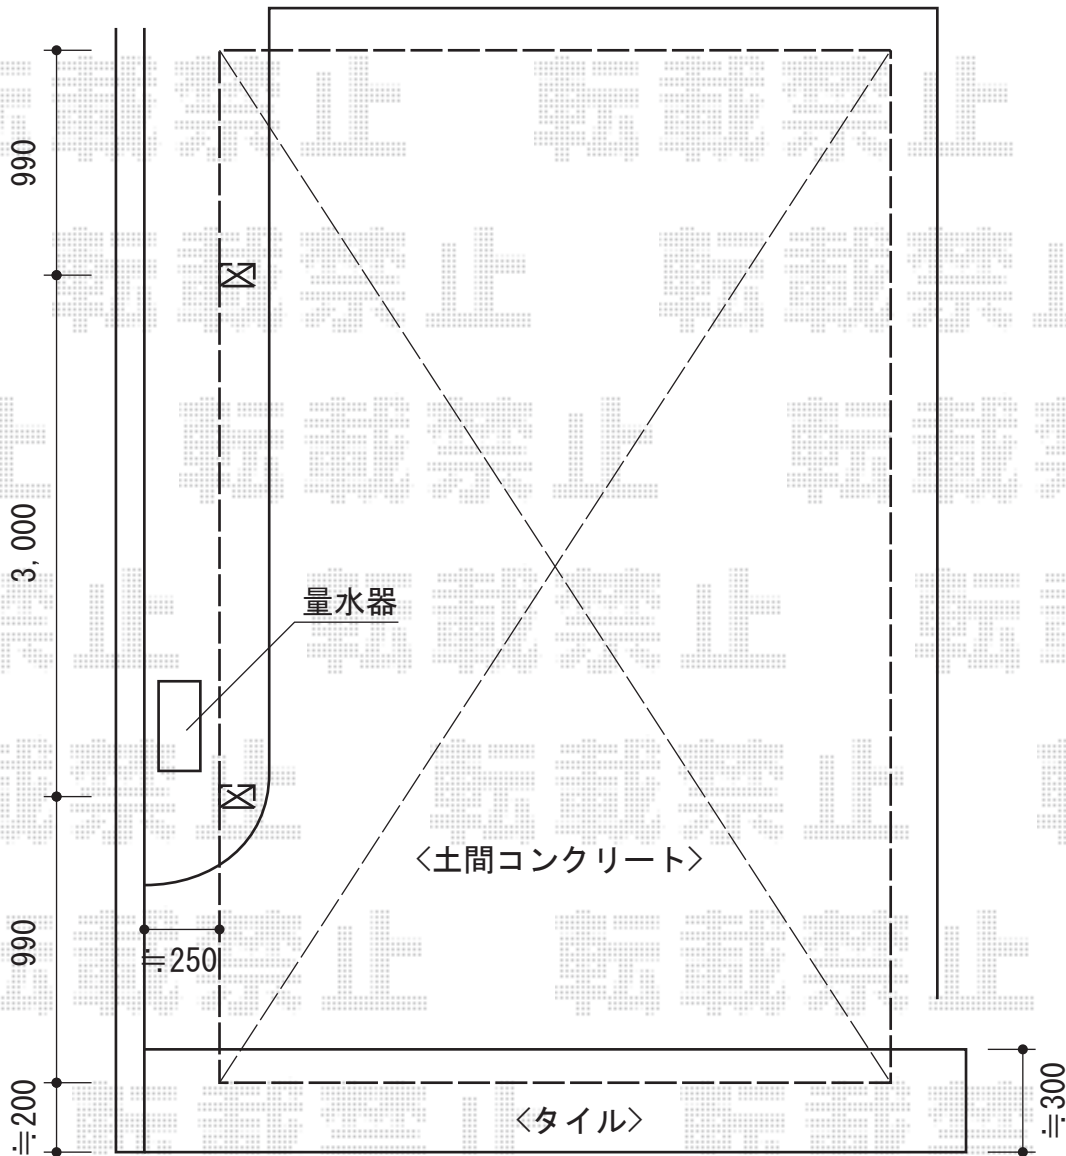

テールポートシグマIII 積雪～30cm対応

トステム テールポートシグマIII 積雪～30cm対応

幅=2,700mm

奥行=4,980mm

色：シャイングレー

屋根材：熱線吸収ポリカーボネート（ライトブルーマット調）

柱仕様：標準柱仕様（有効高 約1,800mm）

現場状況や作図制限により概略図の内容と多少の違いが生じることがございます。
 施工時は、現場優先とさせていただきますので、お立会い頂き、
 最終のご指示のほど、何卒、宜しくお願い致します。