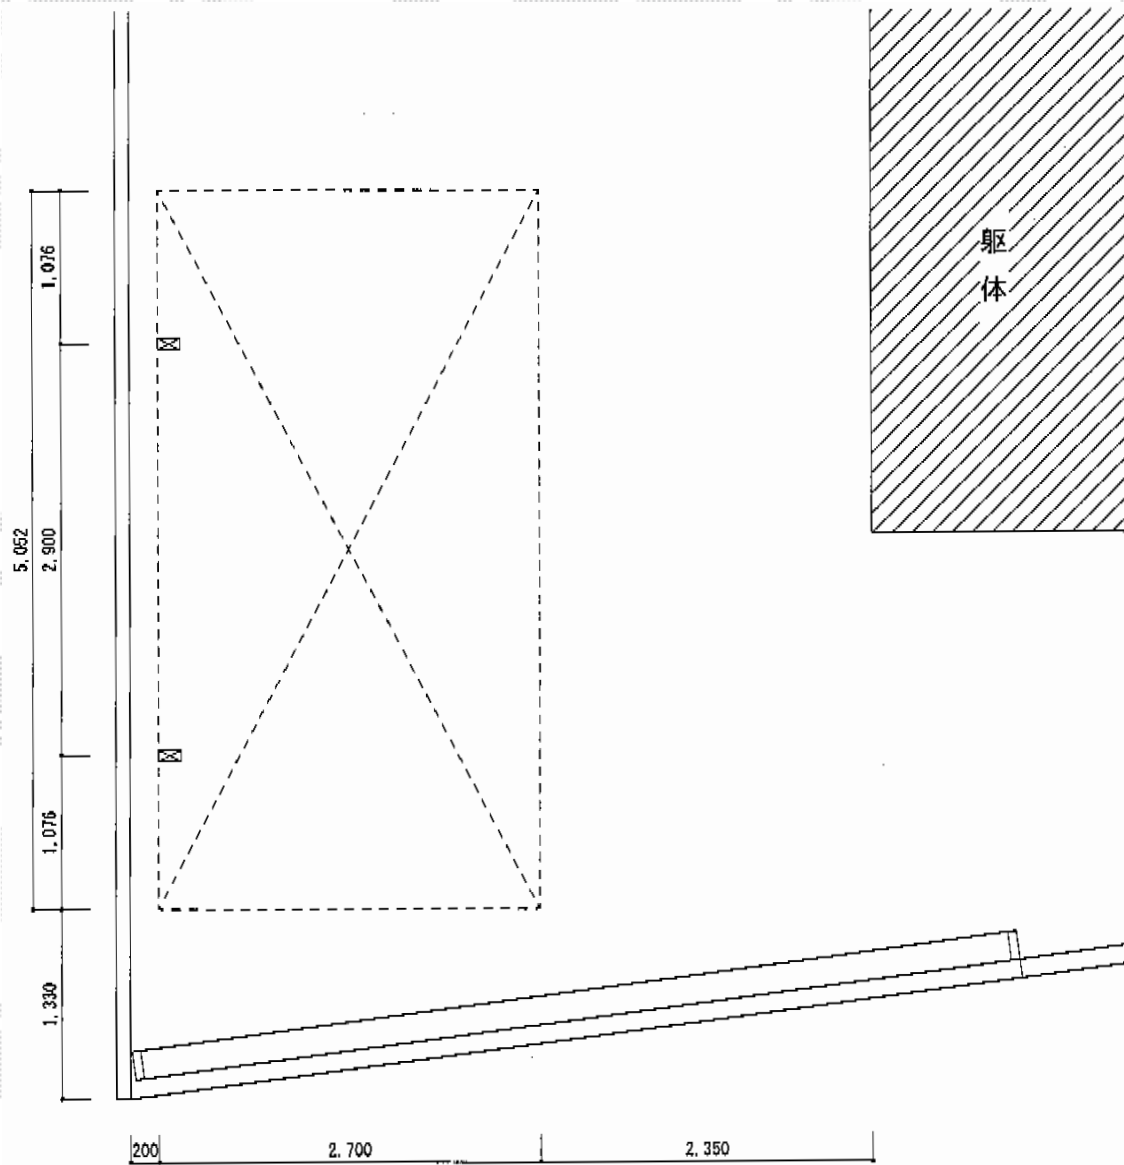

プレシオSPORT?積雪~20cm対応

Value Select プレシオSPORT 積雪~20cm対応
幅=2,700mm
奥行=5,052mm
色：グレースブラウン
屋根材：熱線遮断ポリカーボネート（スカイブルーマット調）
柱仕様：標準柱仕様（有効高 約1,800mm）

現場状況や作図制限により概略図の内容と多少の違いが生じることがございます。
施工時は、現場優先とさせて頂きたく思いますので、お立会い頂き、
最終のご指示のほど、何卒、宜しくお願い致します。