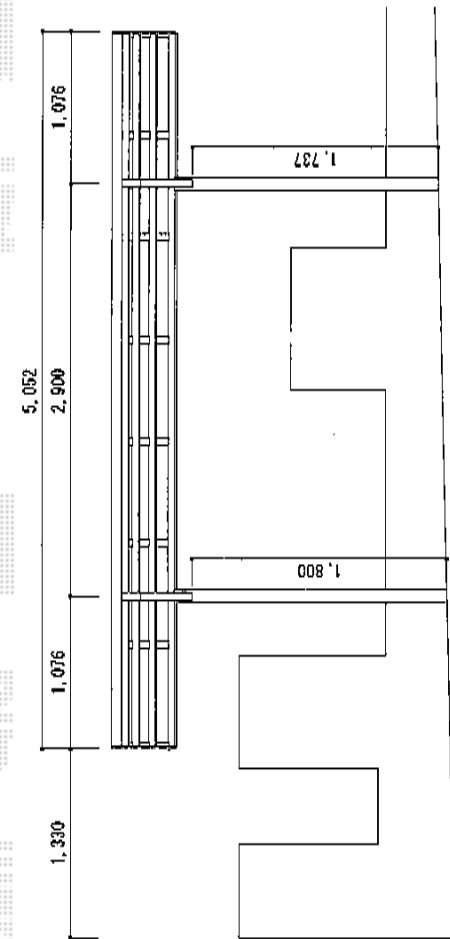

プレシオSPORT?積雪~20cm対応

Value Select プレシオSPORT 積雪~20cm対応
幅=2,700mm
奥行=5,052mm
色：グレースブラウン
屋根材：熱線遮断ポリカーボネート（スカイブルーマット調）
柱仕様：標準柱仕様（有効高 約1,800mm）

現場状況や作図制限により概略図の内容と多少の違いが生じることがございます。
施工時は、現場優先とさせて頂きたく思いますので、お立会い頂き、
最終のご指示のほど、何卒、宜しくお願い致します。