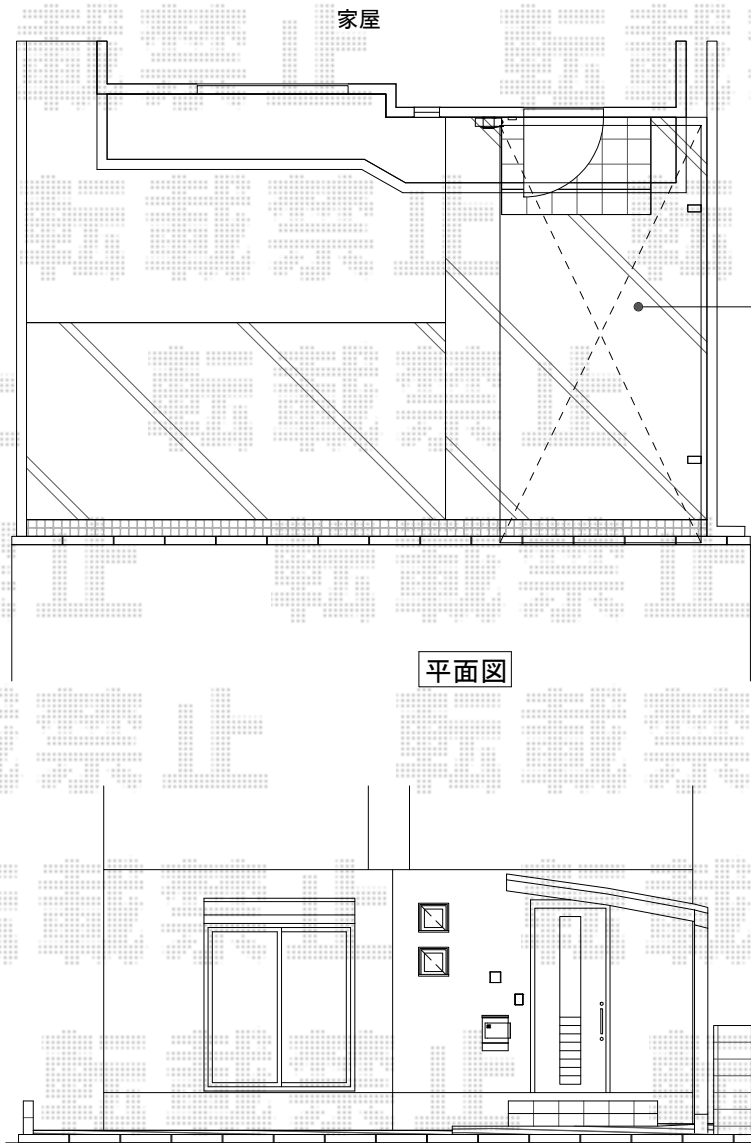

カーブポートシグマIII 積雪～30cm対応

トステム カーブポートシグマIII 積雪～30cm対応
幅=2,401mm
奥行=4,980mm
色：ホワイト
屋根材：ガリレポリカ（クリアマット/すりガラス調）
柱仕様：ロング柱28仕様（有効高 約2,800mm）

現場状況や作図制限により概略図の内容と多少の違いが生じることがございます。
施工時は、現場優先とさせて頂きたく思いますので、お立会い頂き、
最終のご指示のほど、何卒、宜しくお願い致します。