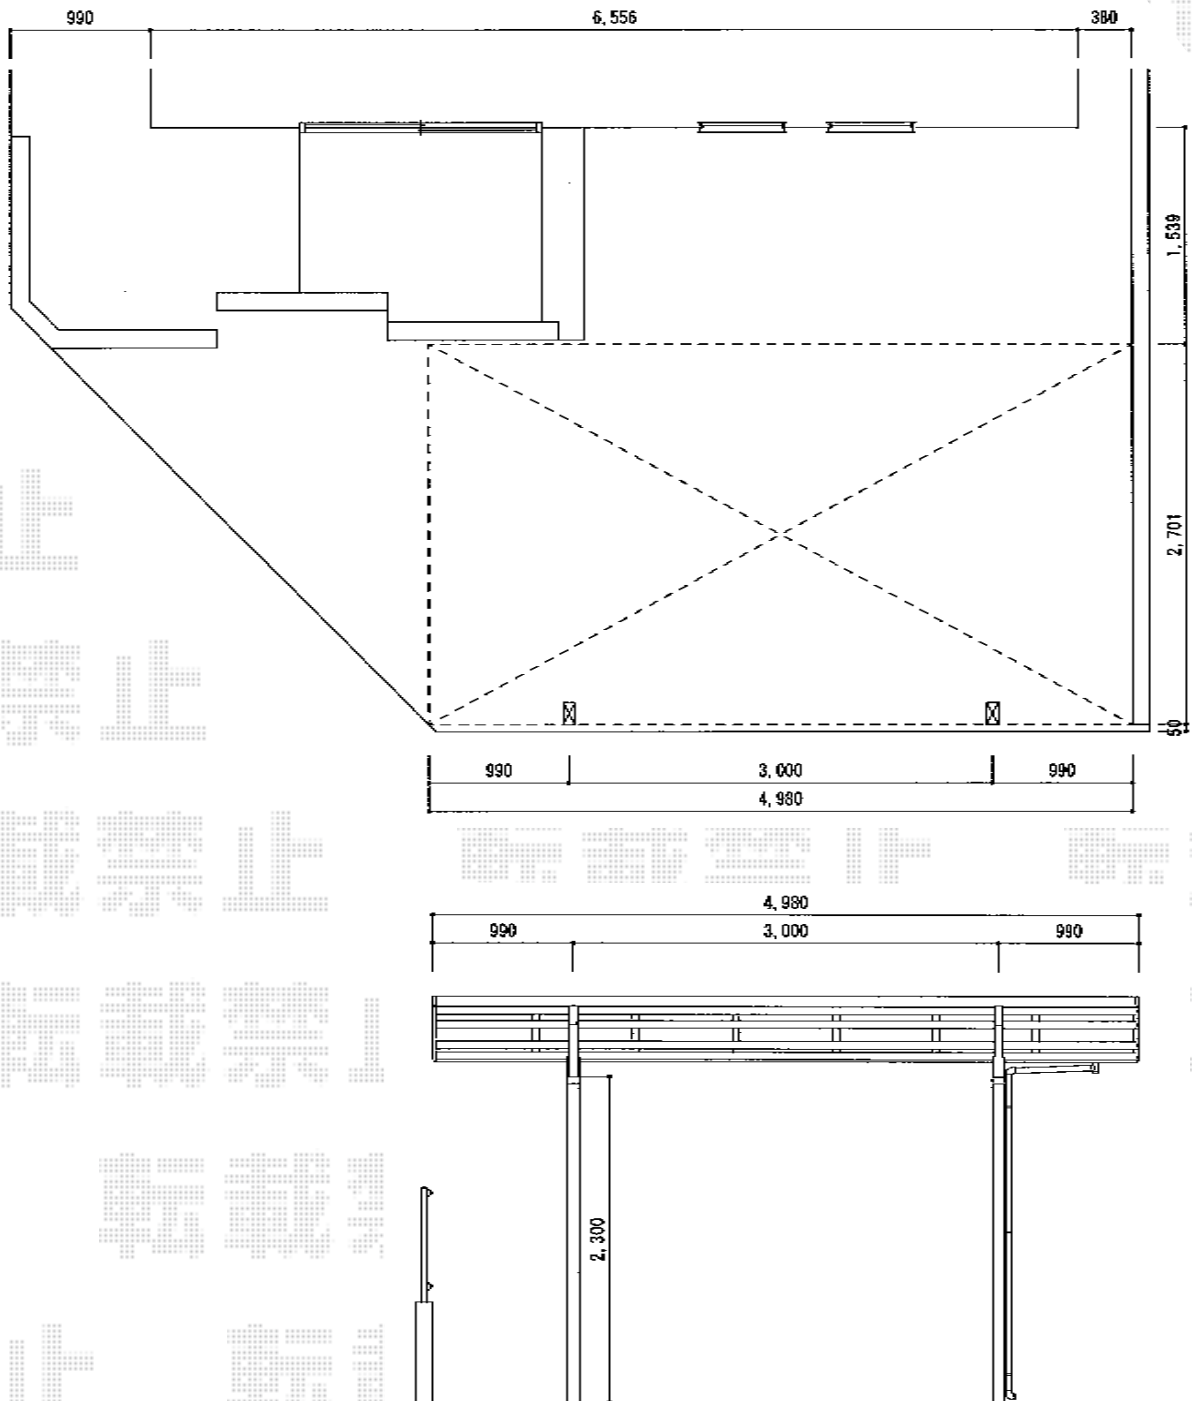

# カーブポートシグマⅢ 積雪～30cm対応

トステム カーブポートシグマⅢ 積雪～30cm対応  
幅=2,701mm  
奥行=4,980mm  
色：シャイングレー  
屋根材：ポリカーボネート（ブルースモーク）  
柱仕様：ロング柱23仕様（有効高 約2,300mm）

現場状況や作図制限により概略図の内容と多少の違いが生じることがございます。  
施工時は、現場優先とさせて頂きたく思いますので、お立会い頂き、  
最終のご指示のほど、何卒、宜しくお願い致します。