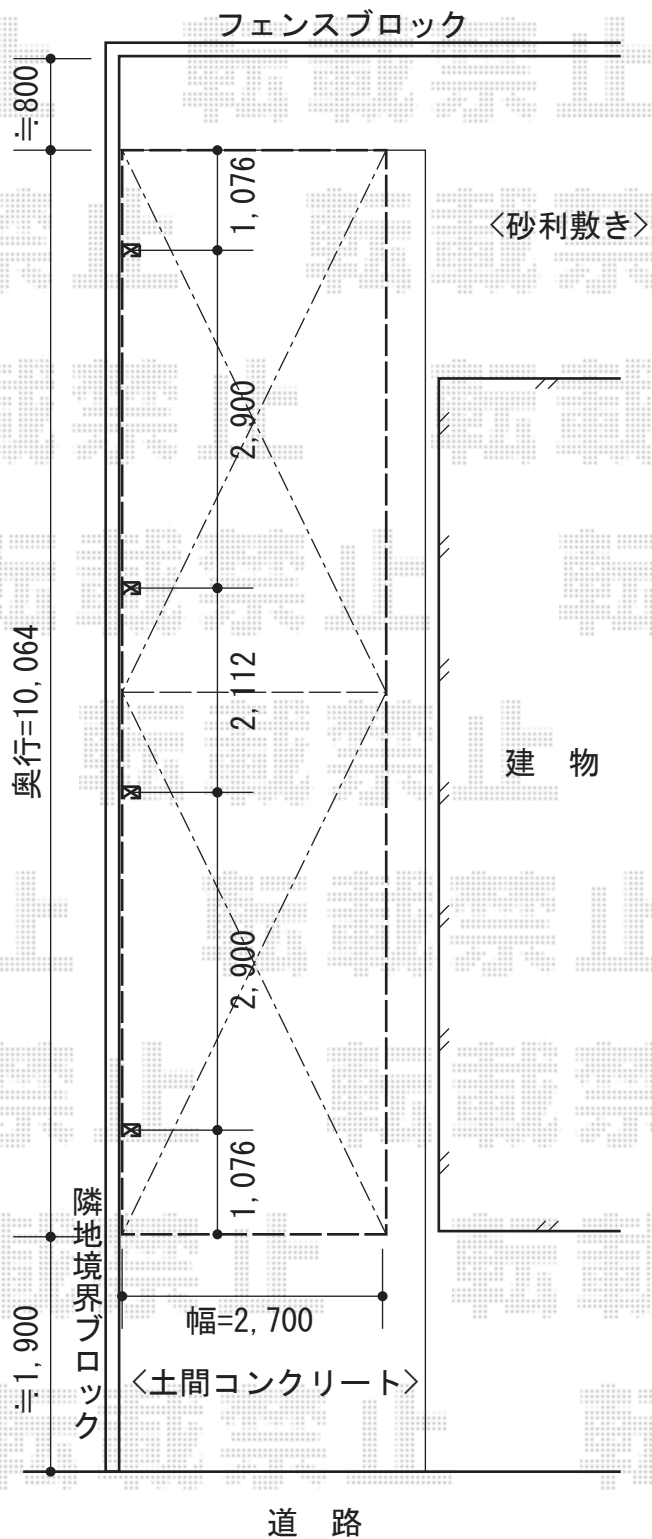

プレシオSPORT 縦連棟 積雪～20cm対応

プレシオSPORT 縦連棟 積雪～20cm対応
幅=2,700mm
奥行=10,064mm
色：ノーブルステン
屋根材：熱線遮断ポリカーボネート
(スカイブルーマット調)
柱仕様：ハイルーフ柱仕様 (有効高 約2,250mm)

現場状況や作図制限により概略図の内容と多少の違いが生じることがございます。
施工時は、現場優先とさせて頂きたく思いますので、お立会い頂き、
最終のご指示のほど、何卒、宜しくお願い致します。