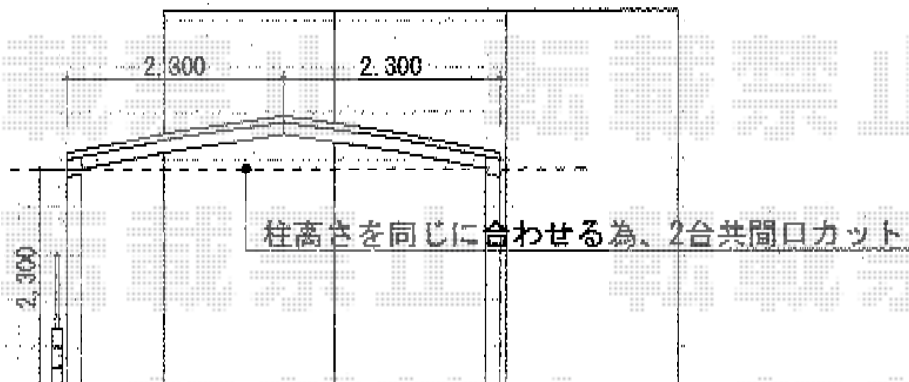

カーブポートシグマIII M合掌 積雪～30cm対応

間口切り詰め  
奥行寸法違い切り詰め

トステム カーブポートシグマIII M合掌 積雪～30cm対応  
幅=4,816mm  
奥行=4,980mm  
色:シャイングレー  
屋根材:ポリカーボネート(ブルースモーク)  
柱仕様:ロング柱23仕様(有効高 約2,300mm)

現場状況や作図制限により概略図の内容と多少の違いが生じることがございます。  
施工時は、現場優先とさせて頂きたく思いますので、お立会い頂き、  
最終のご指示のほど、何卒、宜しくお願い致します。