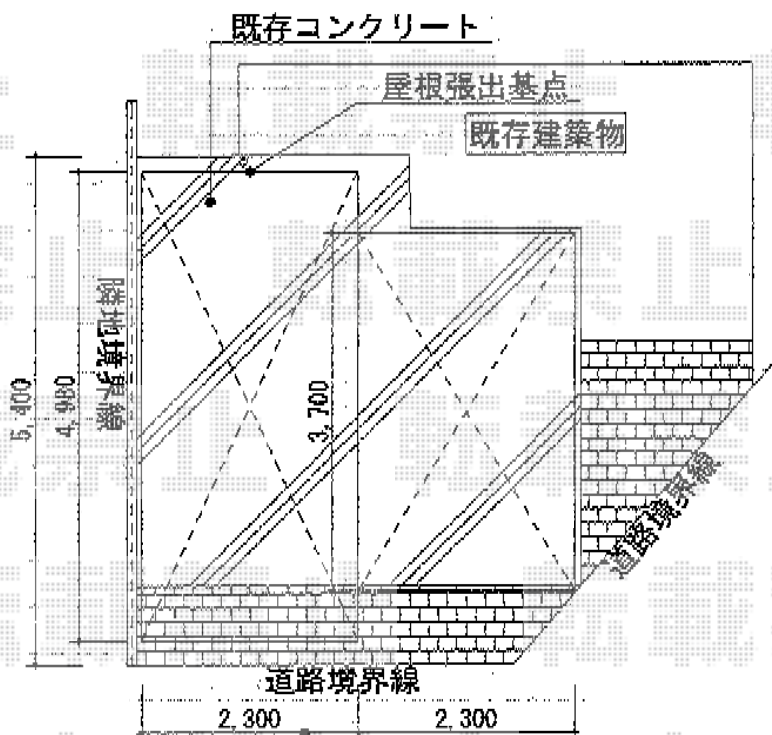

カーブポートシグマIII M合掌 積雪～30cm対応

間口切り詰め  
奥行寸法違い切り詰め

トステム カーブポートシグマIII M合掌 積雪～30cm対応  
幅=4,816mm  
奥行=4,980mm  
色:シャイングレー  
屋根材:ポリカーボネート(ブルースモーク)  
柱仕様:ロング柱23仕様(有効高 約2,300mm)

現場状況や作図制限により概略図の内容と多少の違いが生じることがございます。  
施工時は、現場優先とさせて頂きたく思いますので、お立会い頂き、  
最終のご指示のほど、何卒、宜しくお願い致します。