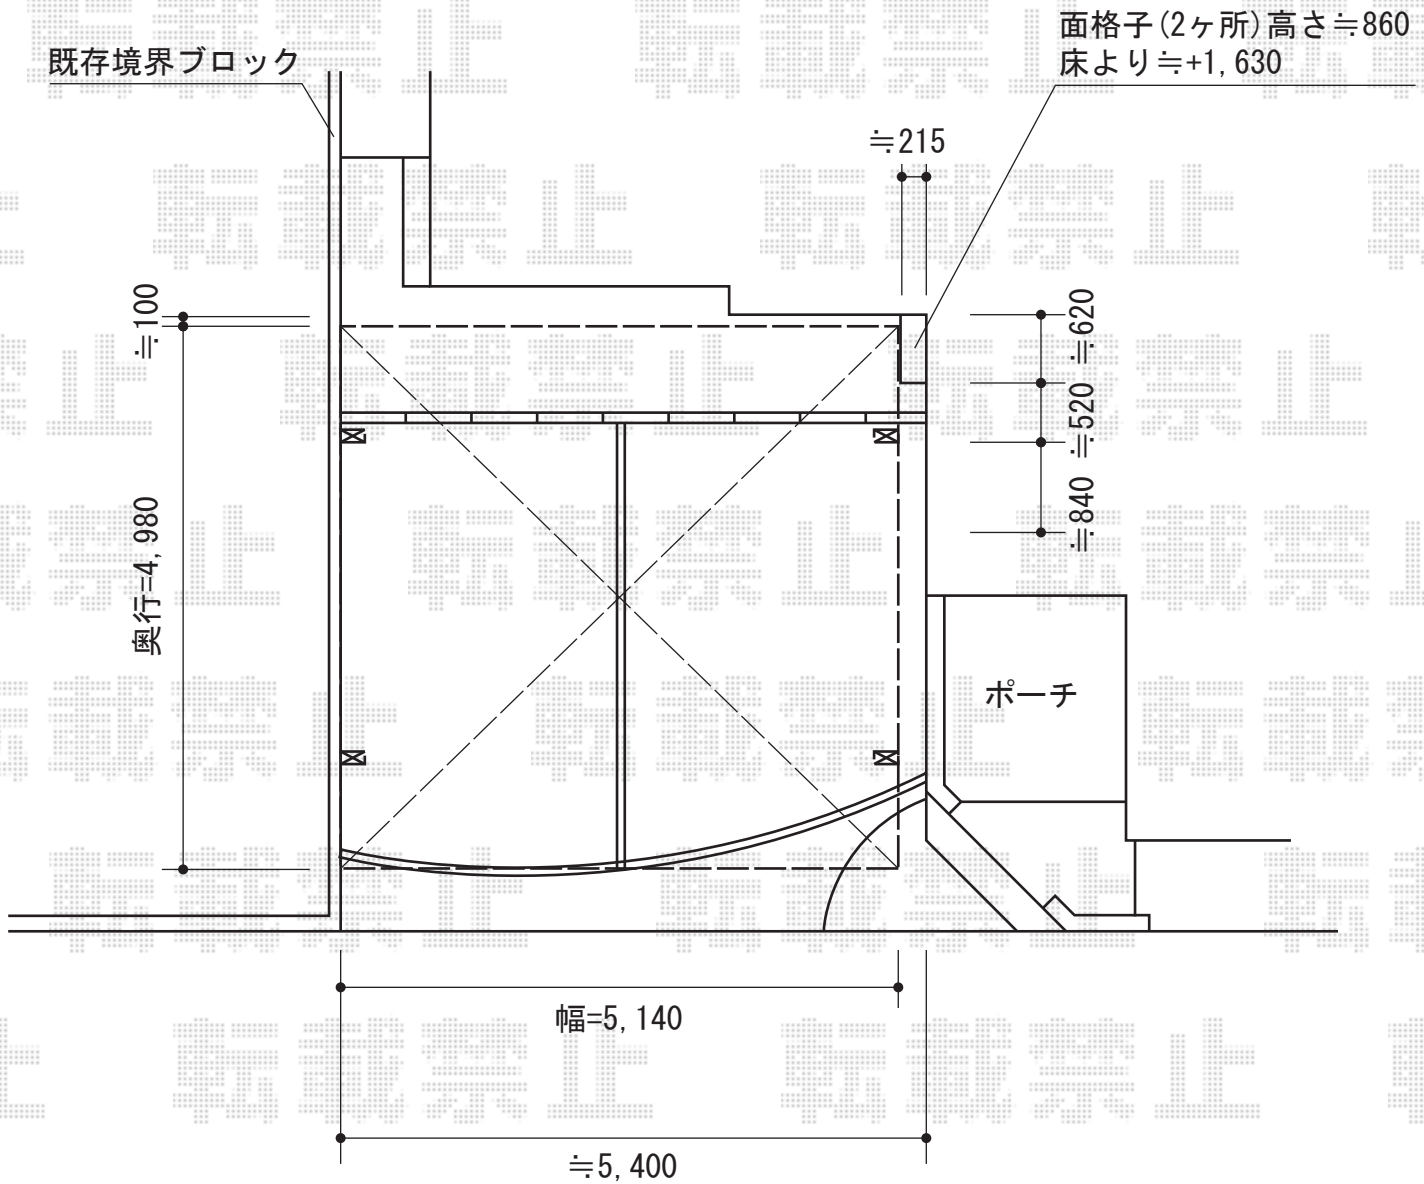

カーブポートシグマIII ワイド 積雪～30cm対応

トステム カーブポートシグマIII ワイド 積雪～30cm対応
幅=5,140mm
奥行=4,980mm
色：シャイングレー
屋根材：【仮】ガリレポリカ（クリアマット/すりガラス調）
柱仕様：ロング柱23仕様（有効高 約2,300mm）

現場状況や作図制限により概略図の内容と多少の違いが生じることがございます。
施工時は、現場優先とさせて頂きたく思いますので、お立会い頂き、
最終のご指示のほど、何卒、宜しくお願い致します。