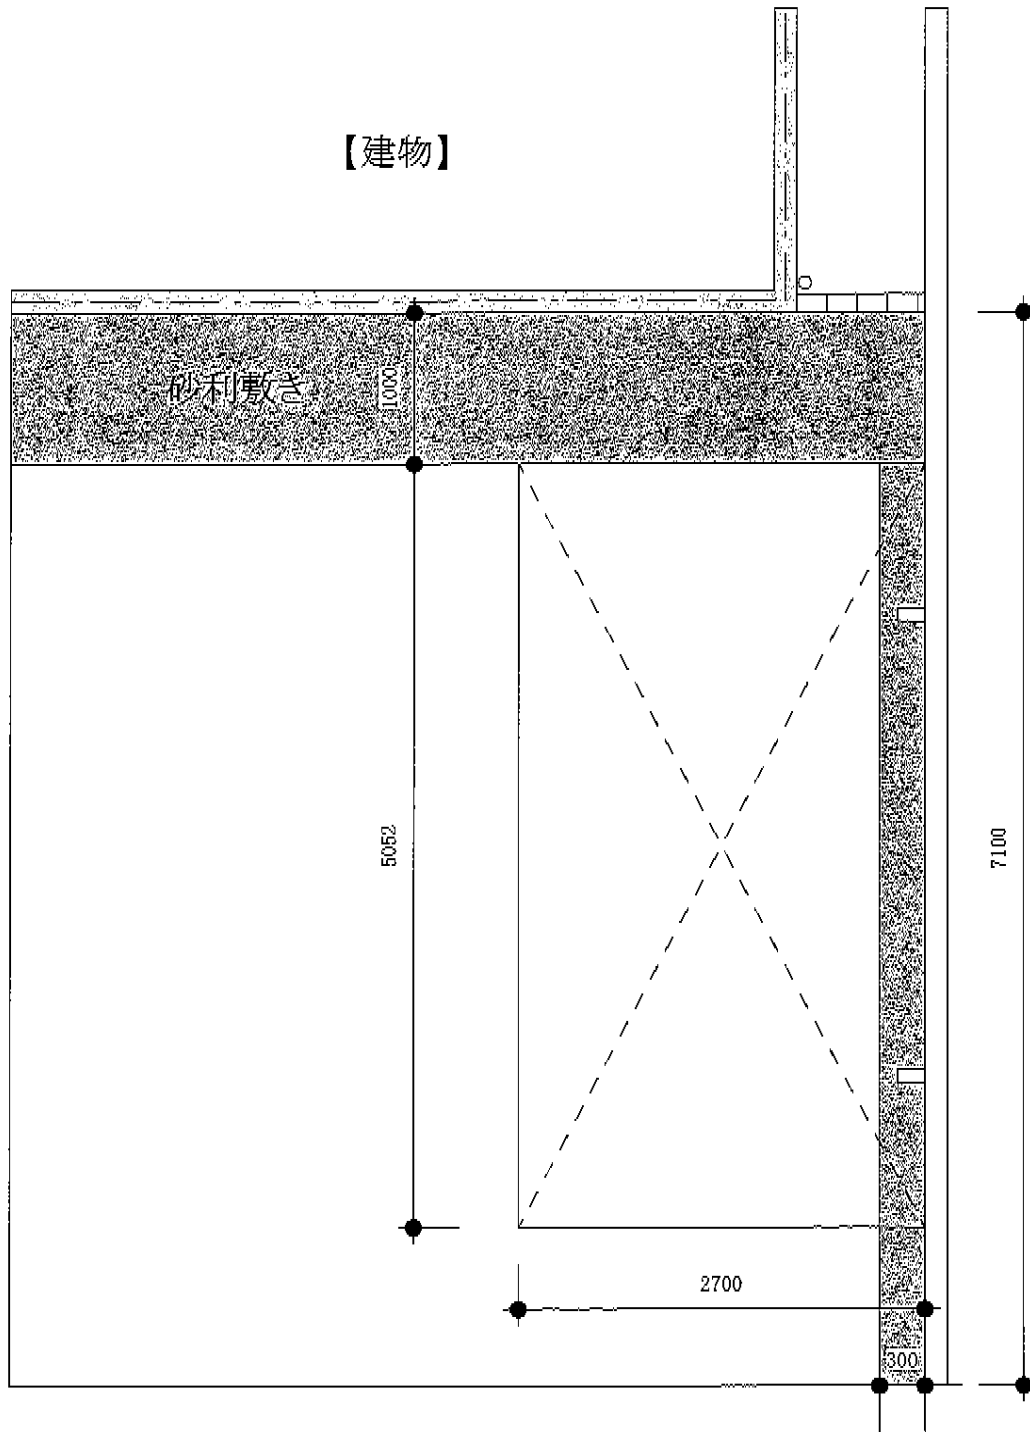

プレシオSPORT 積雪～20cm対応

プレシオSPORT 積雪～20cm対応
幅=2,700mm
奥行=5,052mm
色：グレースブラウン
屋根材：ポリカーボネート（スカイブルー）
柱仕様：ハイルーフ柱仕様（有効高 約2,250mm）

現場状況や作図制限により概略図の内容と多少の違いが生じることがございます。
施工時は、現場優先とさせて頂きたく思いますので、お立会い頂き、
最終のご指示のほど、何卒、宜しくお願い致します。