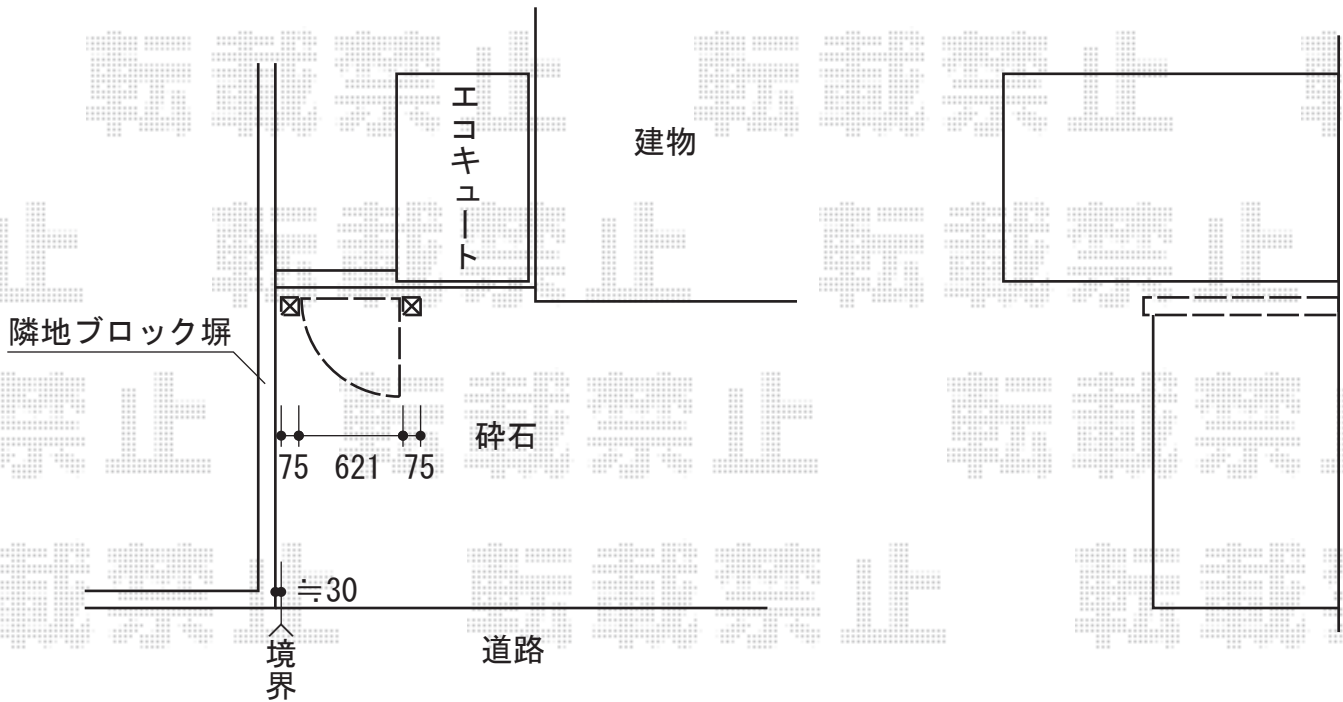

# プリレオR1型門扉 片開き 柱使用

プリレオR1型門扉 片開き 柱使用  
扉1枚 (W×H) = (600×1,000mm)  
色：柱・扉/シャイングレー錠/【未定】  
錠：プッシュプルRT錠 (両面シリンダー)  
開き：外開き  
追加部材：アーム錠用片外開き戸当たりA  
外開き用持送り (片開き用)

現場状況や作図制限により概略図の内容と多少の違いが生じることがございます。  
施工時は、現場優先とさせて頂きたく思いますので、お立会い頂き、  
最終のご指示のほど、何卒、宜しくお願い致します。