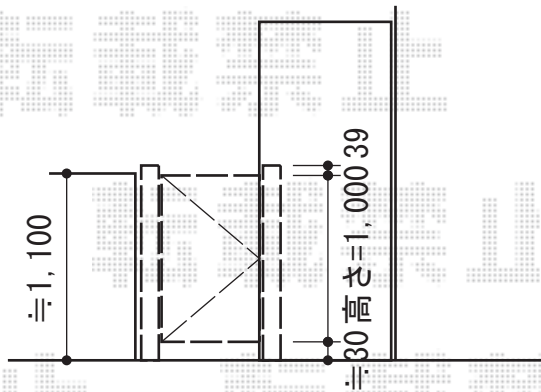

# プリレオR1型門扉 片開き 柱使用

プリレオR1型門扉 片開き 柱使用  
扉1枚 (W×H) = (600×1,000mm)  
色：柱・扉/シャイングレー錠/【未定】  
錠：プッシュプルRT錠 (両面シリンダー)  
開き：外開き  
追加部材：アーム錠用片外開き戸当たりA  
外開き用持送り (片開き用)

現場状況や作図制限により概略図の内容と多少の違いが生じることがございます。  
施工時は、現場優先とさせて頂きたく思いますので、お立会い頂き、  
最終のご指示のほど、何卒、宜しくお願い致します。