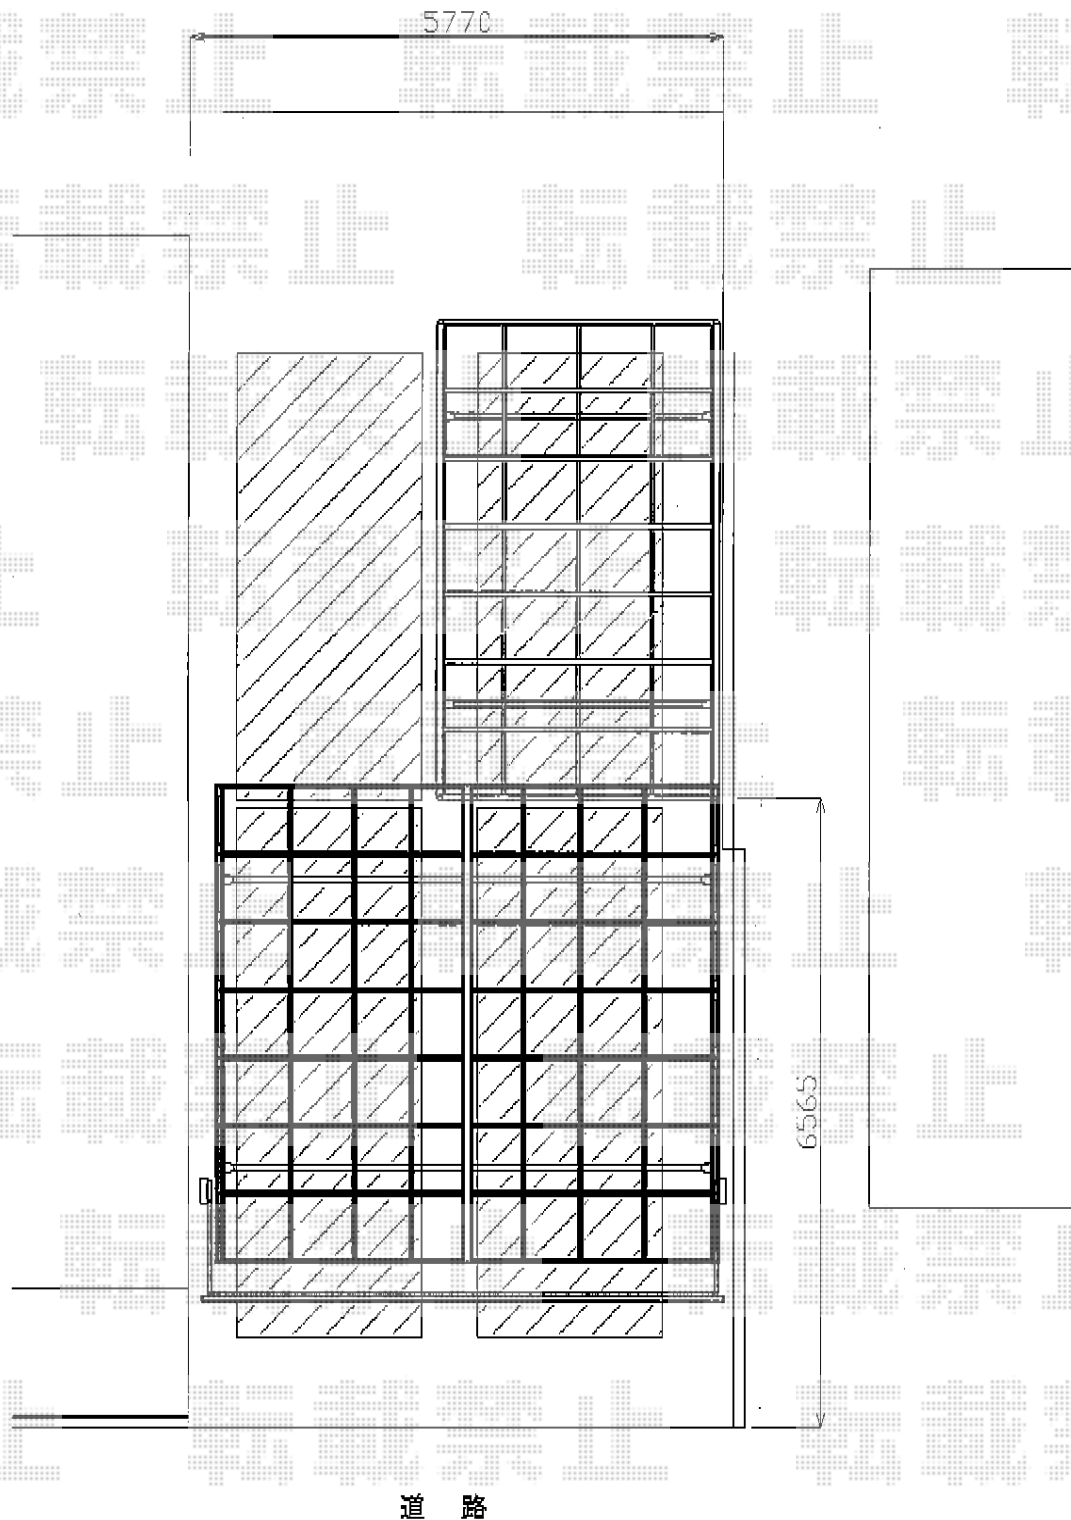

カーブポートシグマIII ワイド 積雪～30cm対応

道路

トステム カーブポートシグマIII ワイド 積雪～30cm対応
幅=5,443mm
奥行=4,980mm
色：オータムブラウン
屋根材：ポリカーボネート（ブラウン）
柱仕様：ロング柱28仕様（有効高 約2,800mm）

現場状況や作図制限により概略図の内容と多少の違いが生じることがございます。
施工時は、現場優先とさせて頂きたく思いますので、お立会い頂き、
最終のご指示のほど、何卒、宜しくお願い致します。