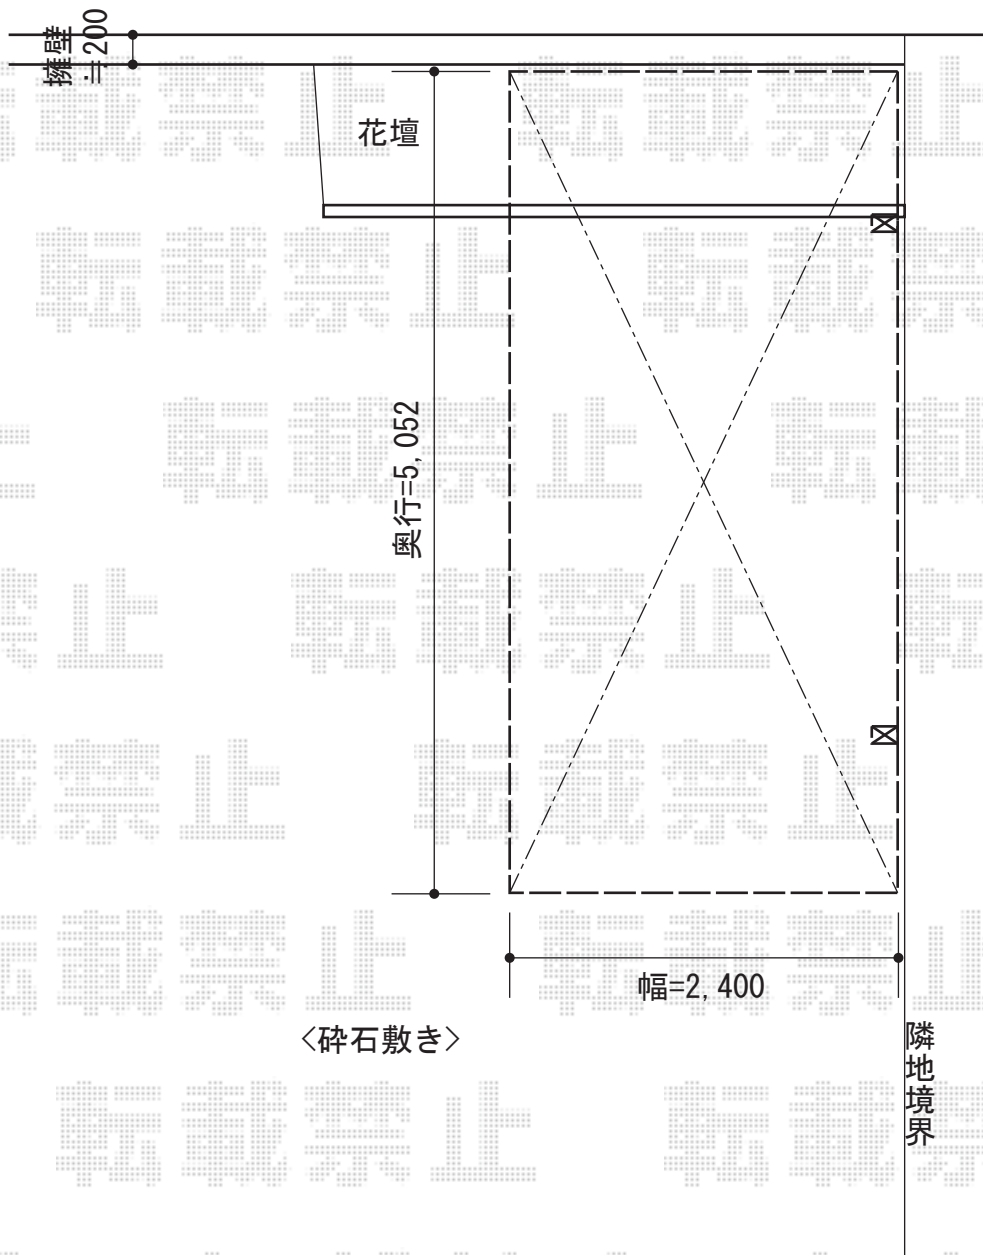

プレシオスポーツ 積雪～20cm対応

プレシオスポーツ 積雪～20cm対応

幅=2,400mm

奥行=5,052mm

色：ノーブルステン

屋根材：熱線遮断ポリカーボネート

(スカイブルーマット調)

柱仕様：標準柱仕様（有効高 約1,800mm）