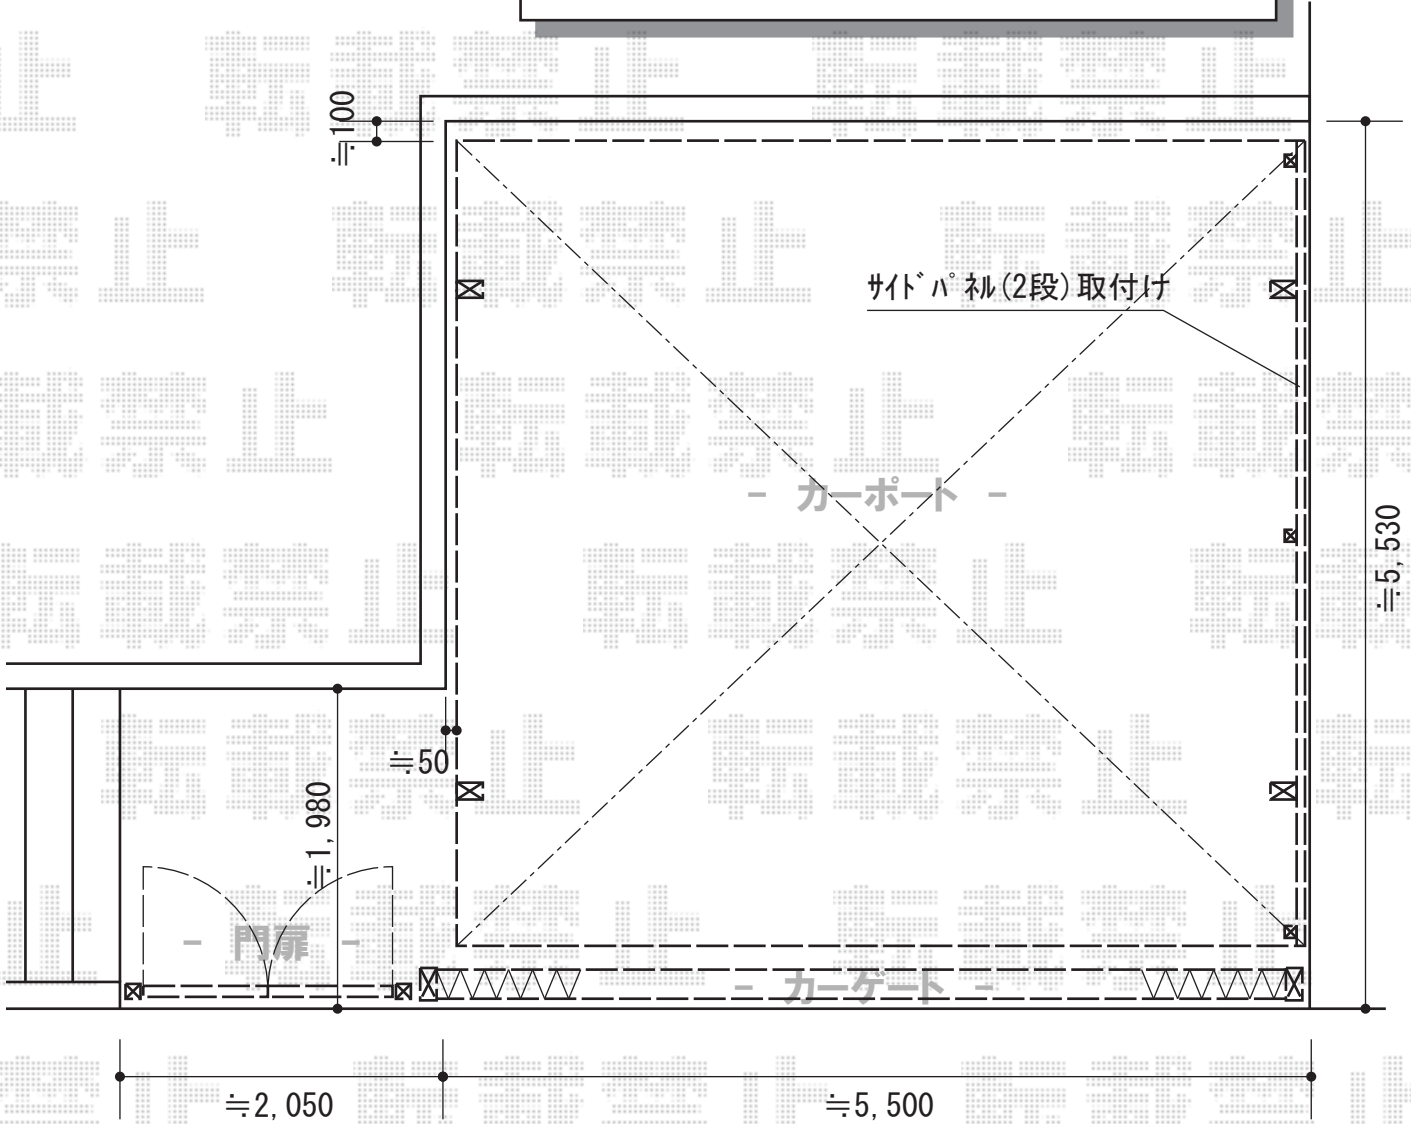

# カーポート・カーゲート

Value Select プレシオサポート ワイド 積雪~20cm対応  
幅=5,392mm 奥行=5,052mm  
色：ノーブルステン  
屋根材：熱線遮断ポリカーボネート（スカイブルーマット調）  
柱仕様：標準柱仕様（有効高 約1,800mm）

Value Select プレシオサポート サイドパネル2段用  
奥行サイズ：長さ51用高さ：1,673mm  
色：ノーブルステン  
]パネル材：熱線遮断ポリカーボネート（スカイブルーマット調）

Value Select トリップゲート PB型 ノンレール 両開き  
開口幅=5,812mm 全幅=5,912mm  
たたみ幅=347mm×2 高さ=1,200mm  
色：ステンカラーキャスター数：4落棒数：4

現場状況や作図制限により概略図の内容と多少の違いが生じることがございます。  
施工時は、現場優先とさせて頂きたく思いますので、お立会い頂き、  
最終のご指示のほど、何卒、宜しくお願い致します。