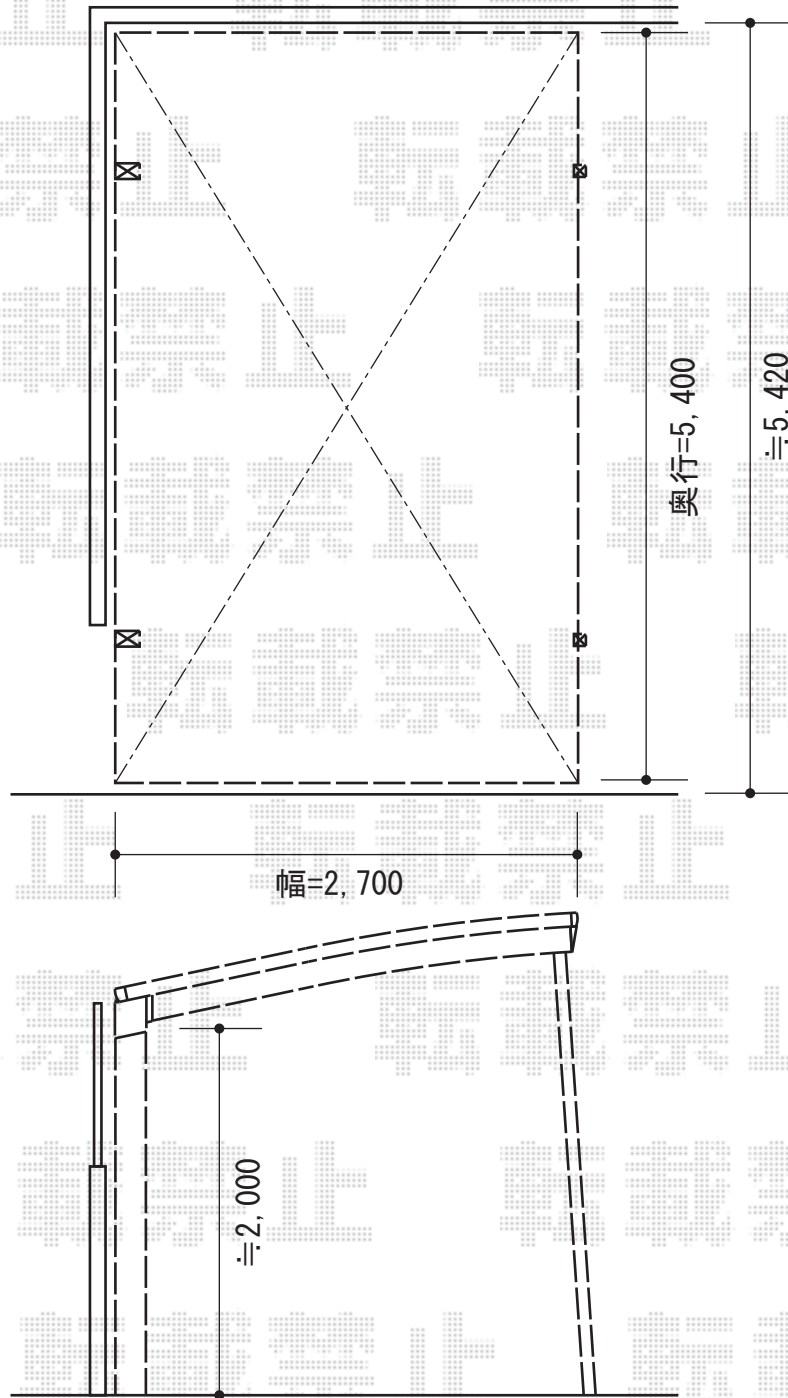

レイナポート 積雪～20cm対応

現場状況や作図制限により概略図の内容と多少の違いが生じることがございます。
施工時は、現場優先とさせて頂きたく思いますので、お立会い頂き、
最終のご指示のほど、何卒、宜しくお願い致します。

EX-SHOP
HTTP://WWW.EX-SHOP.NET

担当：本田

全ての著作権は、エクスショップに帰属します。当社とのお取引目的外の使用・複製・転載禁止となっております。