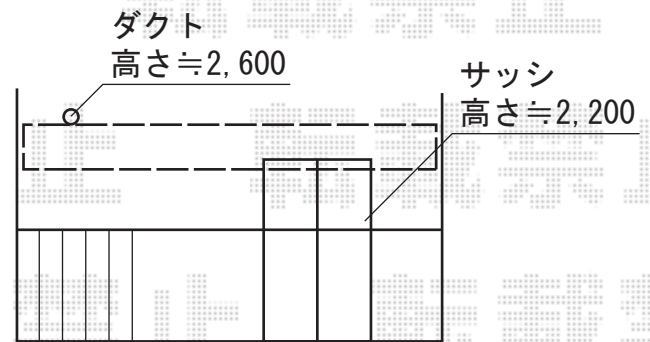

— バルコニー屋根 —

カーポートシグマIII 積雪~30cm対応  
幅=2,401mm  
奥行=5,686mm  
色：シャイングレー  
屋根材：ポリカーボネート（ブルースモーク）  
柱仕様：ロング柱23仕様（有効高 約2,300mm）

ライザーテラスII F型 ルーフタイプ 単体 積雪~20cm対応  
間口=関東間2.5間通し（柱芯々4,350mm 屋根幅4,570mm）  
出幅=3尺（885mm）  
色：オータムブラウン  
屋根材：ポリカーボネート（ブルースモーク）  
柱仕様：柱無しタイプ  
施工方法：下止め仕様

ライザーテラスII 吊り下げ式物干し 標準 2本入  
色：オータムブラウン数量：1セット

現場状況や作図制限により概略図の内容と多少の違いが生じることがございます。  
施工時は、現場優先とさせて頂きたく思いますので、お立会い頂き、  
最終のご指示のほど、何卒、宜しくお願い致します。

EX-SHOP  
HTTP://WWW.EX-SHOP.NET  
担当：白賀