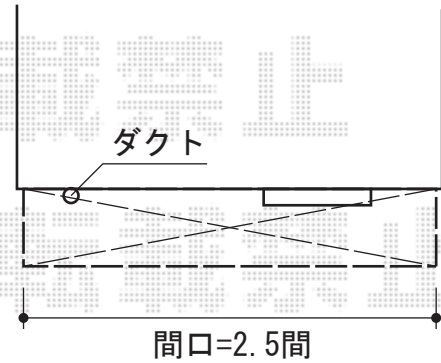

— バルコニー屋根 —

カーポートシグマIII 積雪~30cm対応  
幅=2,401mm  
奥行=5,686mm  
色：シャイングレー  
屋根材：ポリカーボネート（ブルースモーク）  
柱仕様：ロング柱23仕様（有効高 約2,300mm）

ライザーテラスII F型 ルーフタイプ 単体 積雪~20cm対応  
間口=関東間2.5間通し（柱芯々4,350mm 屋根幅4,570mm）  
出幅=3尺（885mm）  
色：オータムブラウン  
屋根材：ポリカーボネート（ブルースモーク）  
柱仕様：柱無しタイプ  
施工方法：下止め仕様