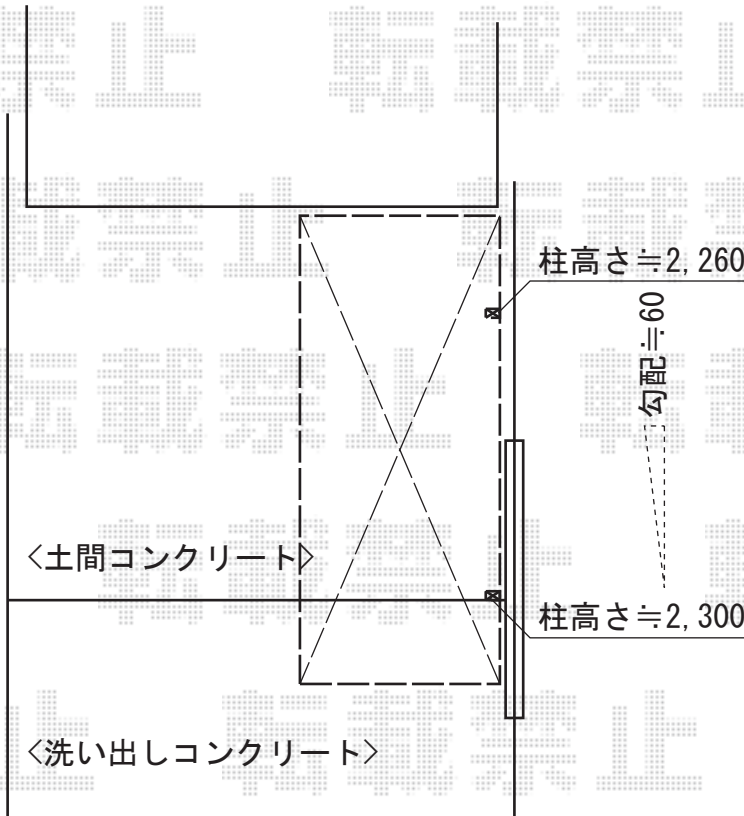

— バルコニー屋根 —

カーポートシグマIII 積雪~30cm対応  
幅=2,401mm  
奥行=5,686mm  
色：シャイングレー  
屋根材：ポリカーボネート（ブルースモーク）  
柱仕様：ロング柱23仕様（有効高 約2,300mm）

ライザーテラスII F型 ルーフタイプ 単体 積雪~20cm対応  
間口=関東間2.5間通し（柱芯々4,350mm 屋根幅4,570mm）  
出幅=3尺（885mm）  
色：オータムブラウン  
屋根材：ポリカーボネート（ブルースモーク）  
柱仕様：柱無しタイプ  
施工方法：下止め仕様

ライザーテラスII 吊り下げ式物干し 標準 2本入  
色：オータムブラウン数量：1セット

現場状況や作図制限により概略図の内容と多少の違いが生じることがございます。  
施工時は、現場優先とさせて頂きたく思いますので、お立会い頂き、  
最終のご指示のほど、何卒、宜しくお願い致します。

EX-SHOP  
HTTP://WWW.EX-SHOP.NET  
担当：白賀