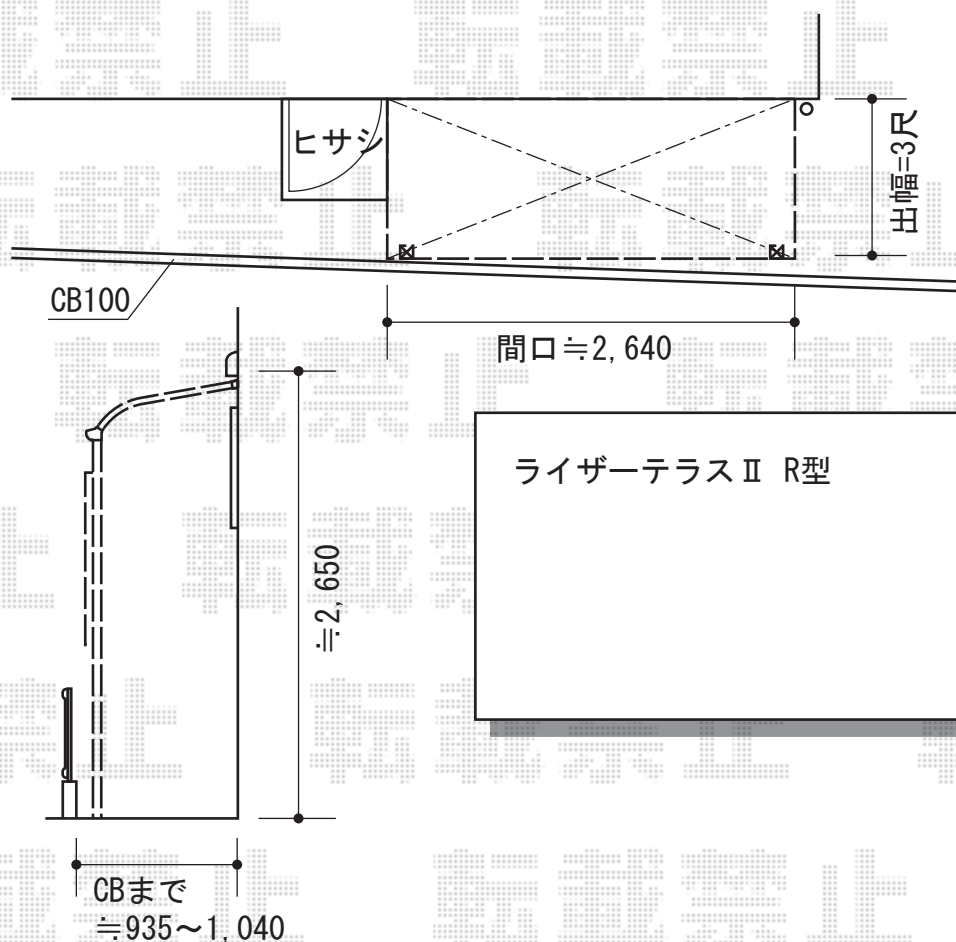

ライザーテラス II F型 テラスタイプ 積雪～30cm

現場状況や作図制限により概略図の内容と多少の違いが生じることがございます。
施工時は、現場優先とさせていただきますので、お立会い頂き、
最終のご指示のほど、何卒、宜しくお願い致します。

EX-SHOP
HTTP://WWW.EX-SHOP.NET

担当：稲坂

全ての著作権は、エクスショップに帰属します。当社との取引目的外の使用・複製・転載禁止となっております。