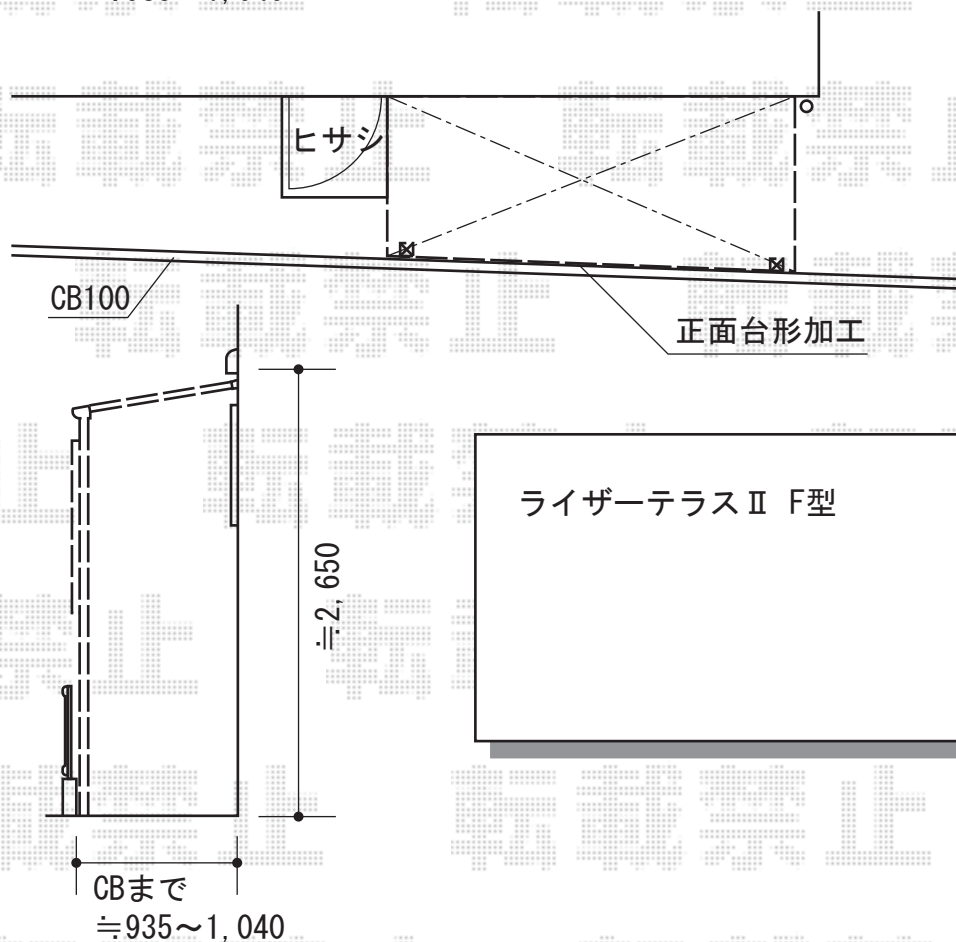

ライザーテラス II F型 テラスタイプ 積雪～30cm

現場状況や作図制限により概略図の内容と多少の違いが生じることがございます。
施工時は、現場優先とさせていただきますので、お立会い頂き、
最終のご指示のほど、何卒、宜しくお願い致します。

EX-SHOP
HTTP://WWW.EX-SHOP.NET

担当：稲坂

全ての著作権は、エクスショップに帰属します。当社との取引目的外の使用・複製・転載禁止となっております。