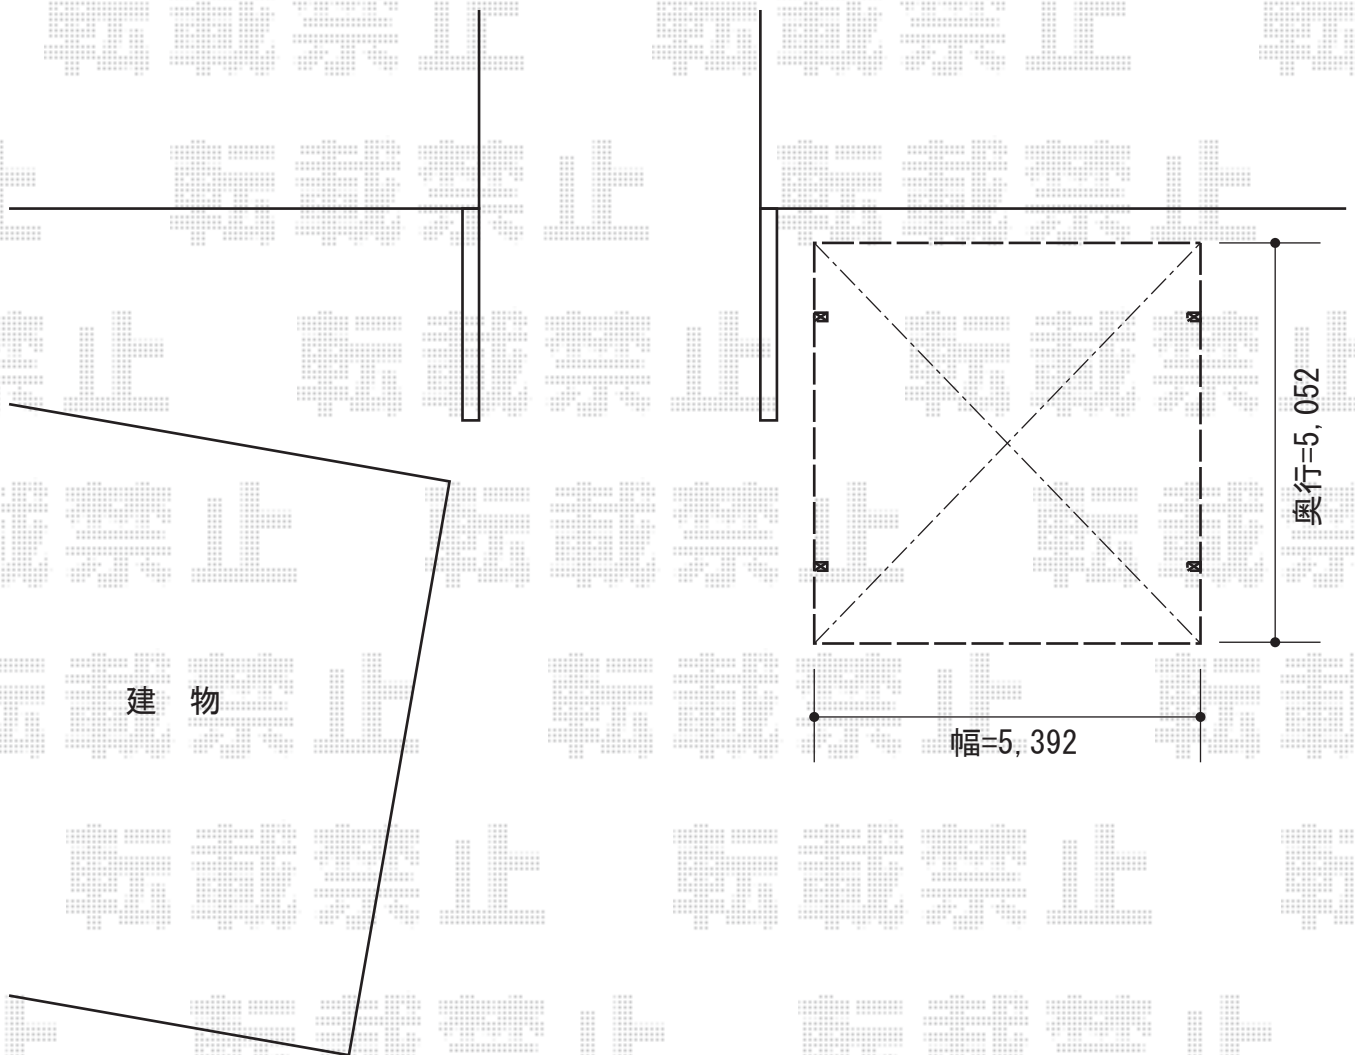

プレシオサポート ワイド 積雪～20cm対応

Value Select プレシオサポート ワイド 積雪～20cm対応
幅=5,392mm
奥行=5,052mm
色：ノーブルステン
屋根材：熱線遮断ポリカーボネート（スカイブルーマット調）
柱仕様：ハイルーフ柱仕様（有効高 約2,250mm）

現場状況や作図制限により概略図の内容と多少の違いが生じることがございます。
施工時は、現場優先とさせて頂きたく思いますので、お立会い頂き、
最終のご指示のほど、何卒、宜しくお願い致します。