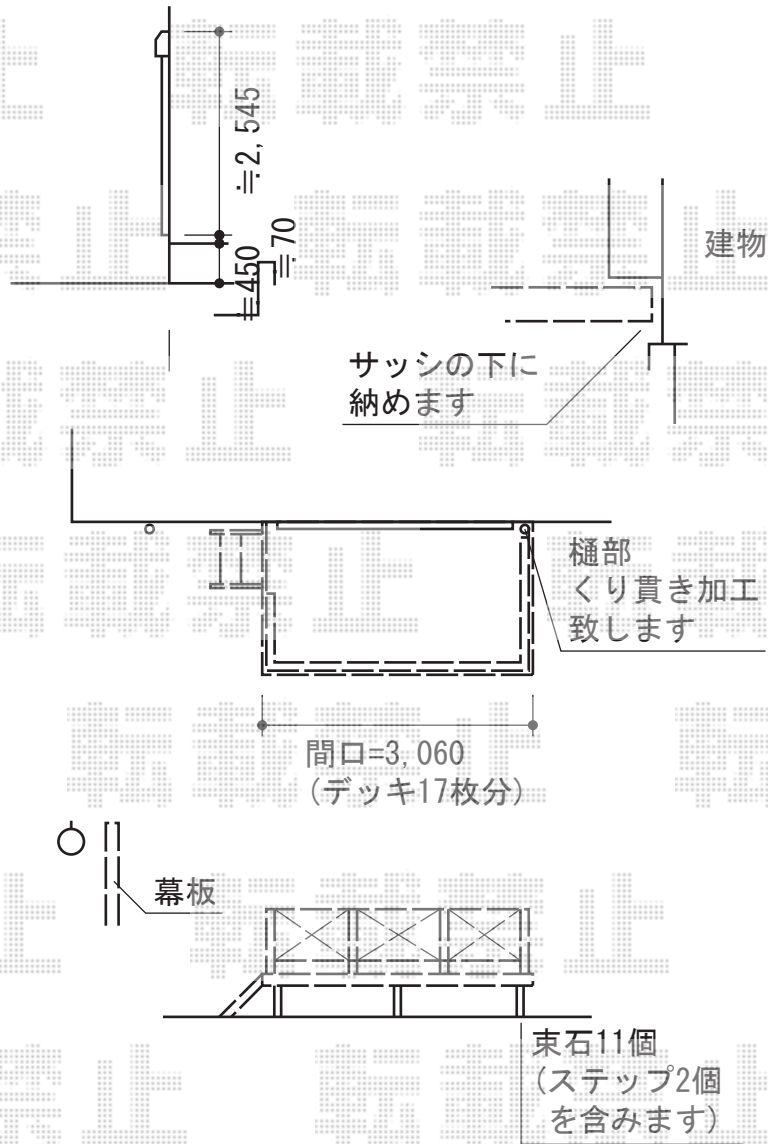

## リコステージII 単体

トステム リコステージII 単体  
間口=3,060mm  
出幅=6尺 (1,833mm)  
色：ソフトブラウン  
床板：標準/縦貼り  
幕板：幕板A (厚)  
束柱：束柱B (400~550mm)

トステム デッキフェンス  
本体1枚 (W×H) = (1200×800mm) × 3  
本体1枚 (W×H) = (750×800mm) × 3  
主柱：T-8×7  
パネル仕様：フラットラチスパネル (粗目)  
柱・笠木色：ソフトブラウン

トステム ステップ2段  
色：ソフトブラウン

現場状況や作図制限により概略図の内容と多少の違いが生じることがございます。  
施工時は、現場優先とさせて頂きたく思いますので、お立会い頂き、  
最終のご指示のほど、何卒、宜しくお願い致します。

EX-SHOP  
HTTP://WWW.EX-SHOP.NET

担当：沖