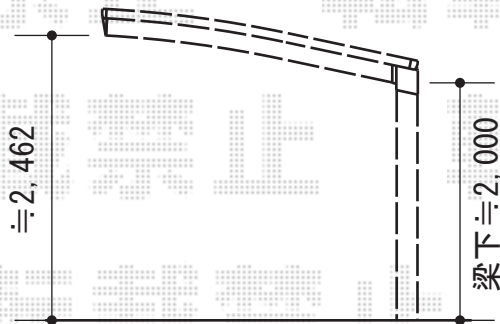

レイナポート 積雪～20cm対応

YKK AP レイナポート 積雪～20cm対応

幅=3,000mm 奥行=5,052mm

色：プラチナステン

屋根材：熱線遮断ポリカーボネート（アースブルーマット調）

柱仕様：標準柱仕様（有効高 約2,000mm）

YKK AP 収納式物干しセット2型 2本入り

色：プラチナステン