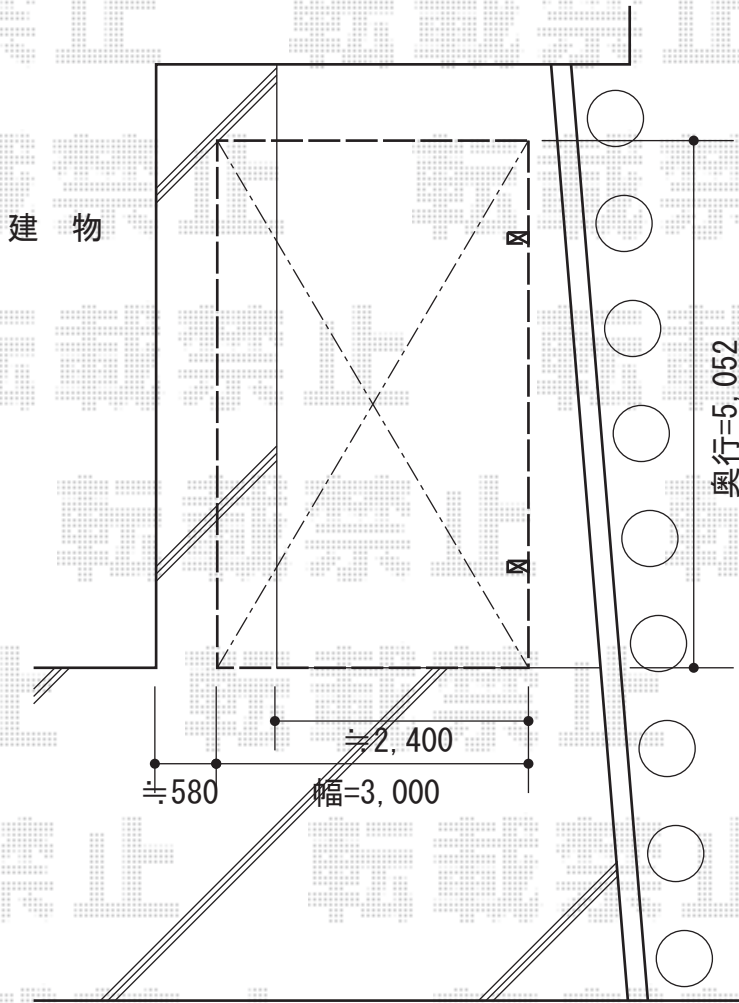

レイナポート 積雪～20cm対応

YKK AP レイナポート 積雪～20cm対応

幅=3,000mm 奥行=5,052mm

色：プラチナステン

屋根材：熱線遮断ポリカーボネート（アースブルーマット調）

柱仕様：標準柱仕様（有効高 約2,000mm）

YKK AP 収納式物干しセット2型 2本入り

色：プラチナステン