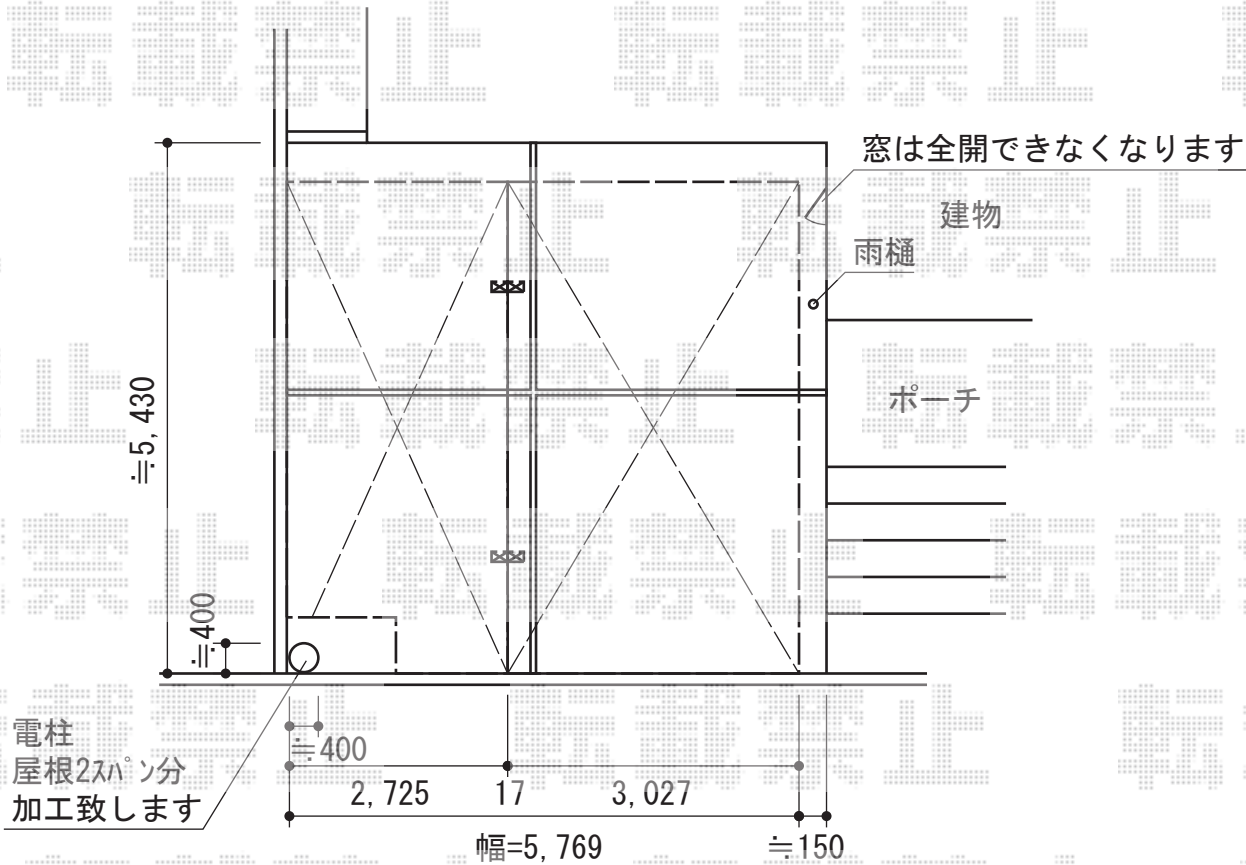

エフルージュ Y合掌 積雪～20cm対応

エフルージュ Y合掌 積雪～20cm対応

幅=5,769mm (27+30) 奥行=5,052mm

色：プラチナステン・ハニーチェリー（側枠中帯色）

屋根材：熱線遮断ポリカーボネート（アースブルーマット調）

柱仕様：ハイルーフ柱仕様（有効高 約2,355mm）

追加部材：入隅用側枠 母屋補強材

現場状況や作図制限により概略図の内容と多少の違いが生じることがございます。
 施工時は、現場優先とさせて頂きたく思いますので、お立会い頂き、
 最終のご指示のほど、何卒、宜しくお願い致します。