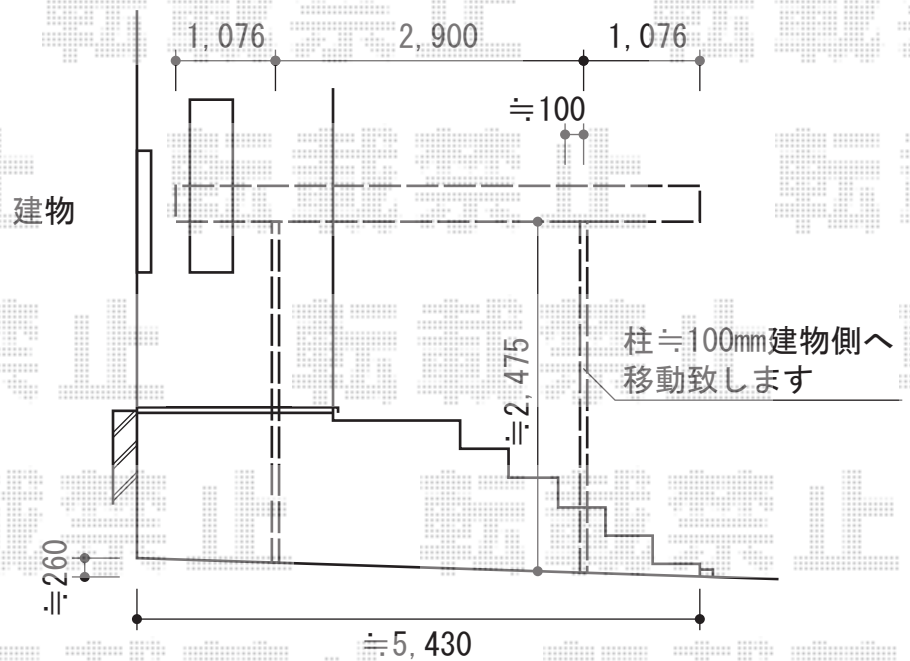

エフルージュ Y合掌 積雪～20cm対応

エフルージュ Y合掌 積雪～20cm対応

幅=5,769mm (27+30) 奥行=5,052mm

色：プラチナステン・ハニーチェリー（側枠中帯色）

屋根材：熱線遮断ポリカーボネート（アースブルーマット調）

柱仕様：ハイルーフ柱仕様（有効高 約2,355mm）

追加部材：入隅用側枠 母屋補強材

現場状況や作図制限により概略図の内容と多少の違いが生じることがございます。
 施工時は、現場優先とさせて頂きたく思いますので、お立会い頂き、
 最終のご指示のほど、何卒、宜しくお願い致します。