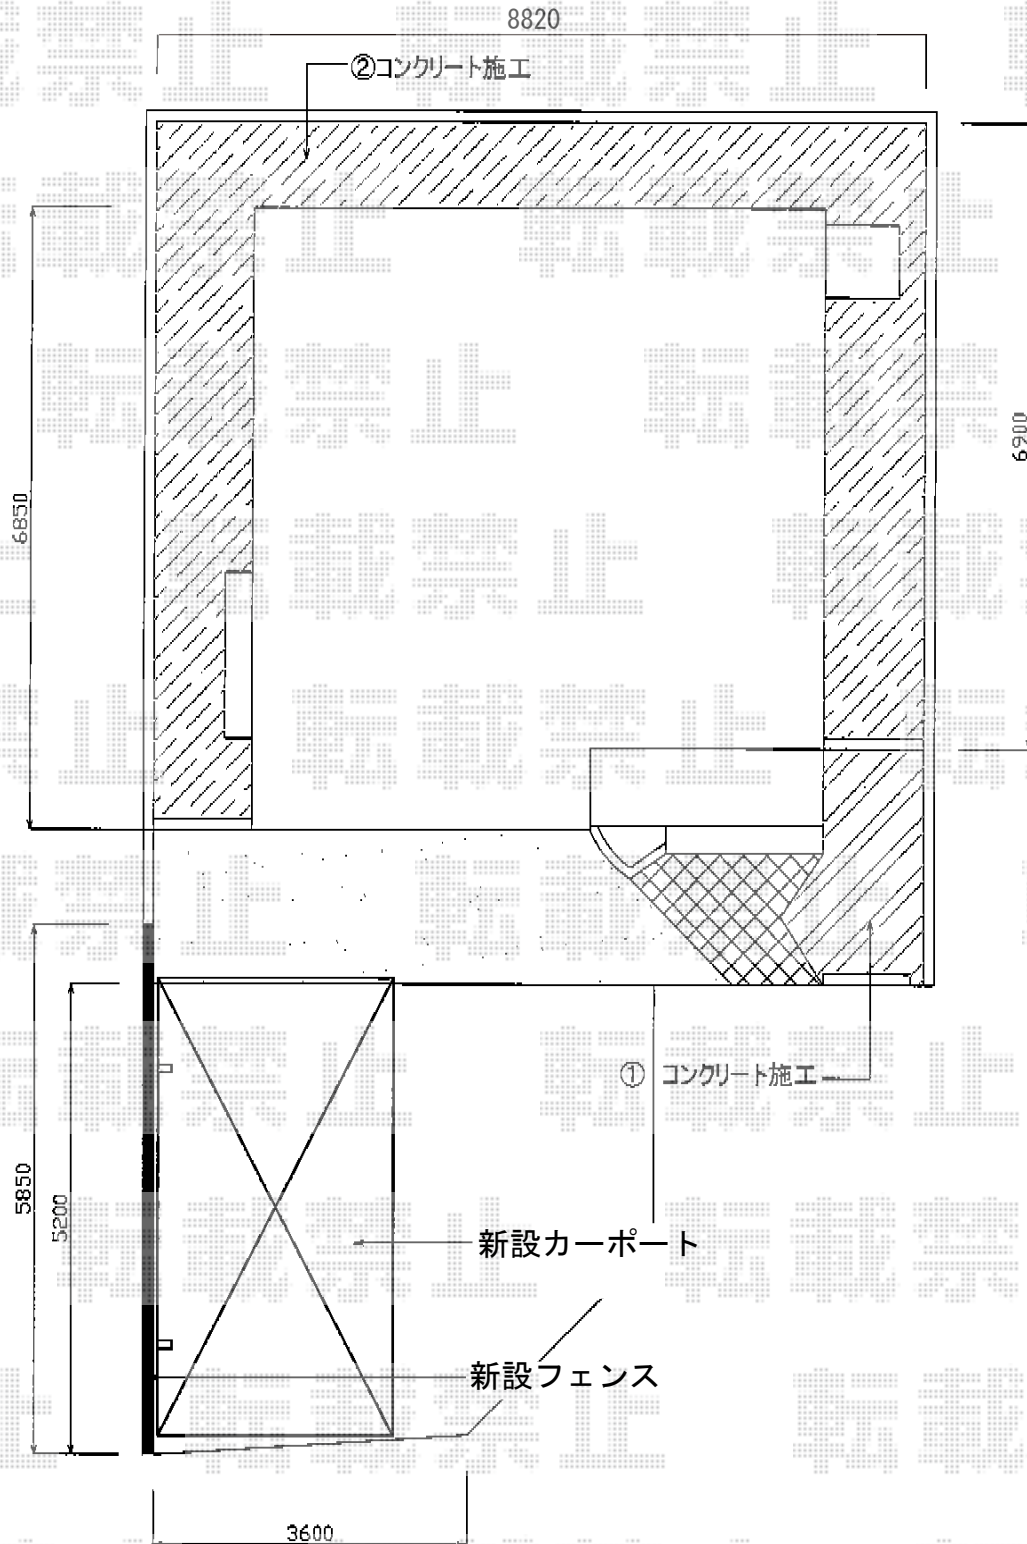

カーポート・フェンス

新日軽 メッシュ マイアミフェンス8A型 自在柱式
 本体1枚 (W×H) = (1,984×800mm) × 3枚
 自在柱(アルミ) : 800用×4本
 保護キャップ : 800用×1セット
 色 : ステン

トステム カーブポートシグマIII 積雪~30cm対応
 幅=2,701mm
 奥行=4,980mm
 色 : ブラック
 屋根材 : 【熱線吸収アクアポリカーボネート (ライトブルー)】
 柱仕様 : 標準柱仕様 (有効高 約1,800mm)