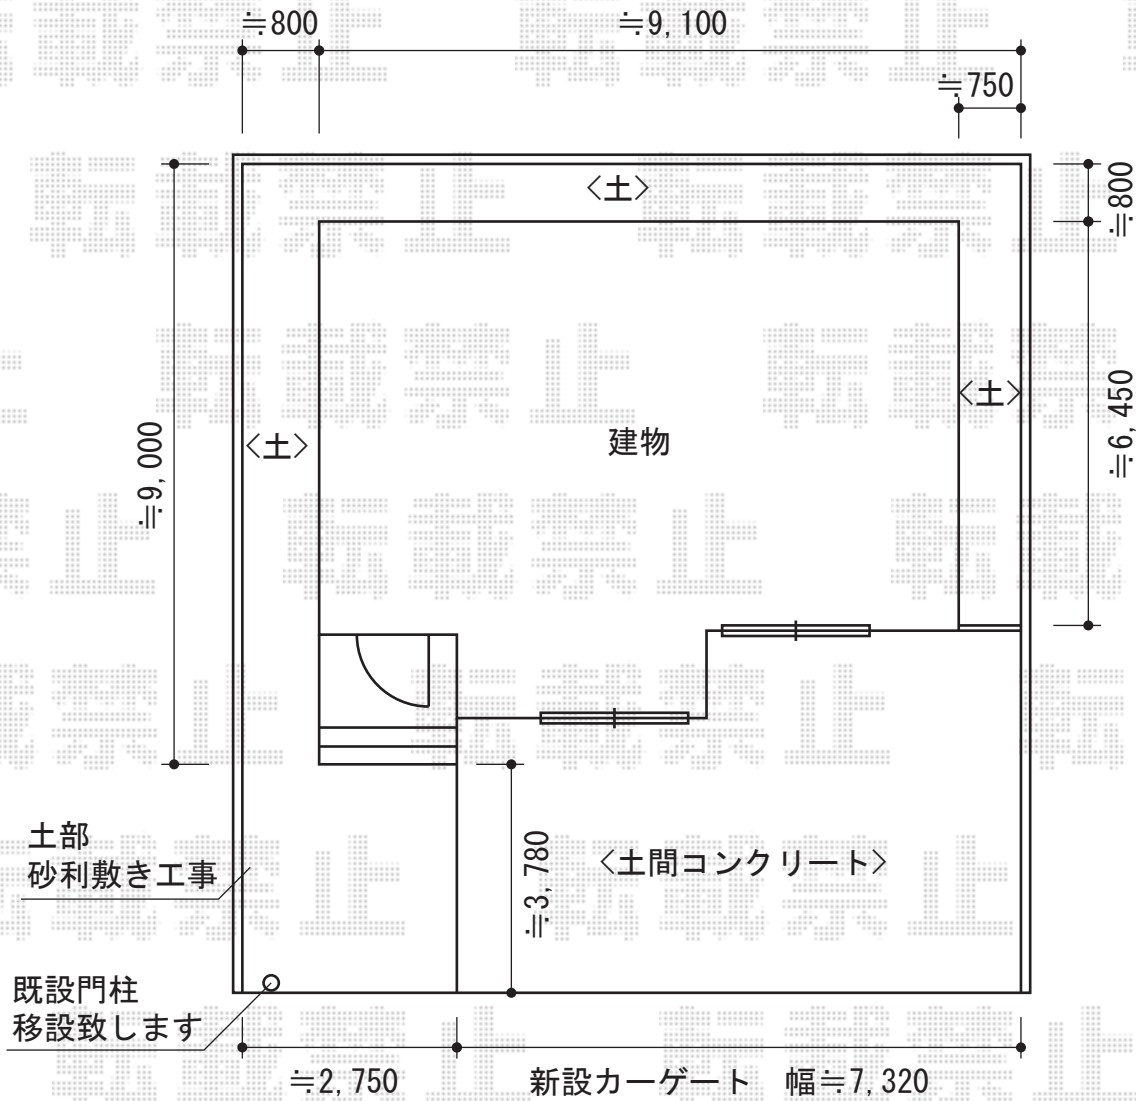

# カーゲート・門扉

①  
 TOEX 【ご提案】プリレオR1型門扉 両開き 柱使用  
 扉1枚 (W×H) = (900・900×1,200mm)  
 色：アイボリーホワイト  
 錠：シリンダーRD錠  
 開き：内開き

Value Select 【ご提案】  
 トリップゲートPB型 ノンレール 両開き76W  
 開口幅=7,504mm  
 全幅=7,604mm  
 たたみ幅=426.5mm×2  
 高さ=1,200mm  
 色：ホワイト  
 キャスター数：6箇所  
 落棒数：4本

現場状況や作図制限により概略図の内容と多少の違いが生じることがございます。  
 施工時は、現場優先とさせて頂きたく思いますので、お立会い頂き、  
 最終のご指示のほど、何卒、宜しくお願い致します。

**EX-SHOP**  
 HTTP://WWW.EX-SHOP.NET  
 担当：西村