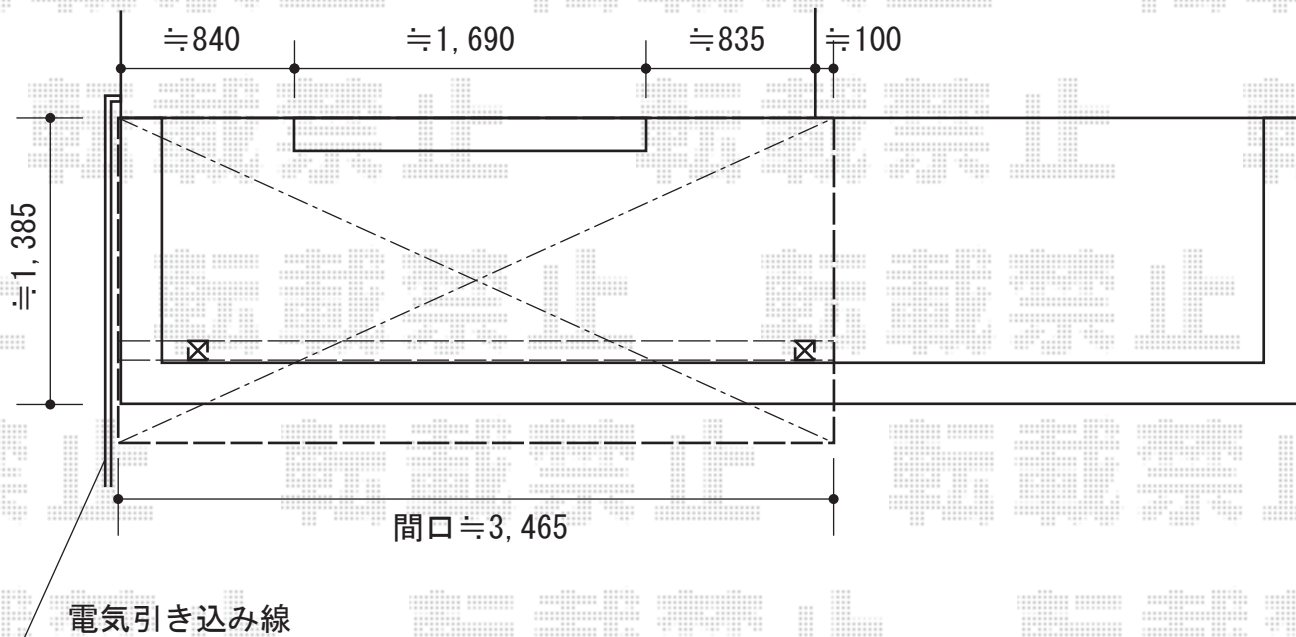

ライザーテラスII F型 屋根タイプ 単体 積雪~20cm対応

施工に際して、
オプション：物干しの
取付け位置・高さの
ご確認を頂きますよう、
お願い致します。

トステム ライザーテラスII F型 屋根タイプ 単体 積雪~20cm対応
 間口=関東間2.0間 (柱芯々3,440mm 屋根幅3,660mm)
 出幅=5尺 (1,485mm)
 色：シャイングレー
 屋根材：ポリカーボネート (ブルースモーク)
 柱仕様：柱奥行移動タイプ (柱2本)
 施工方法：下止め
 オプション：吊り下げ物干し標準2本入 (¥11,400)

現場状況や作図制限により概略図の内容と多少の違いが生じることがございます。
 施工時は、現場優先とさせて頂きたく思いますので、お立会い頂き、
 最終のご指示のほど、何卒、宜しくお願い致します。

EX-SHOP
[HTTP://WWW.EX-SHOP.NET](http://www.ex-shop.net)

担当：岡本