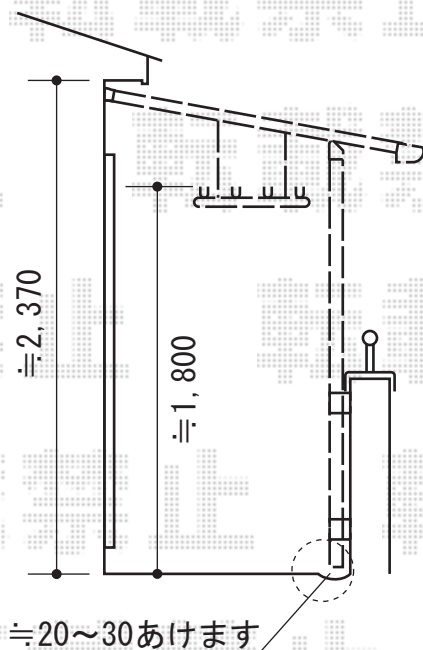

ライザーテラスII F型 屋根タイプ 単体 積雪~20cm対応

施工に際して、
オプション：物干しの
取付け位置・高さの
ご確認を頂きますよう、
お願い致します。

トステム ライザーテラスII F型 屋根タイプ 単体 積雪~20cm対応
 間口=関東間2.0間 (柱芯々3,440mm 屋根幅3,660mm)
 出幅=5尺 (1,485mm)
 色：シャイングレー
 屋根材：ポリカーボネート (ブルースモーク)
 柱仕様：柱奥行移動タイプ (柱2本)
 施工方法：下止め
 オプション：吊り下げ物干し標準2本入 (¥11,400)

現場状況や作図制限により概略図の内容と多少の違いが生じることがございます。
 施工時は、現場優先とさせて頂きたく思いますので、お立会い頂き、
 最終のご指示のほど、何卒、宜しくお願い致します。

EX-SHOP
[HTTP://WWW.EX-SHOP.NET](http://www.ex-shop.net)

担当：岡本