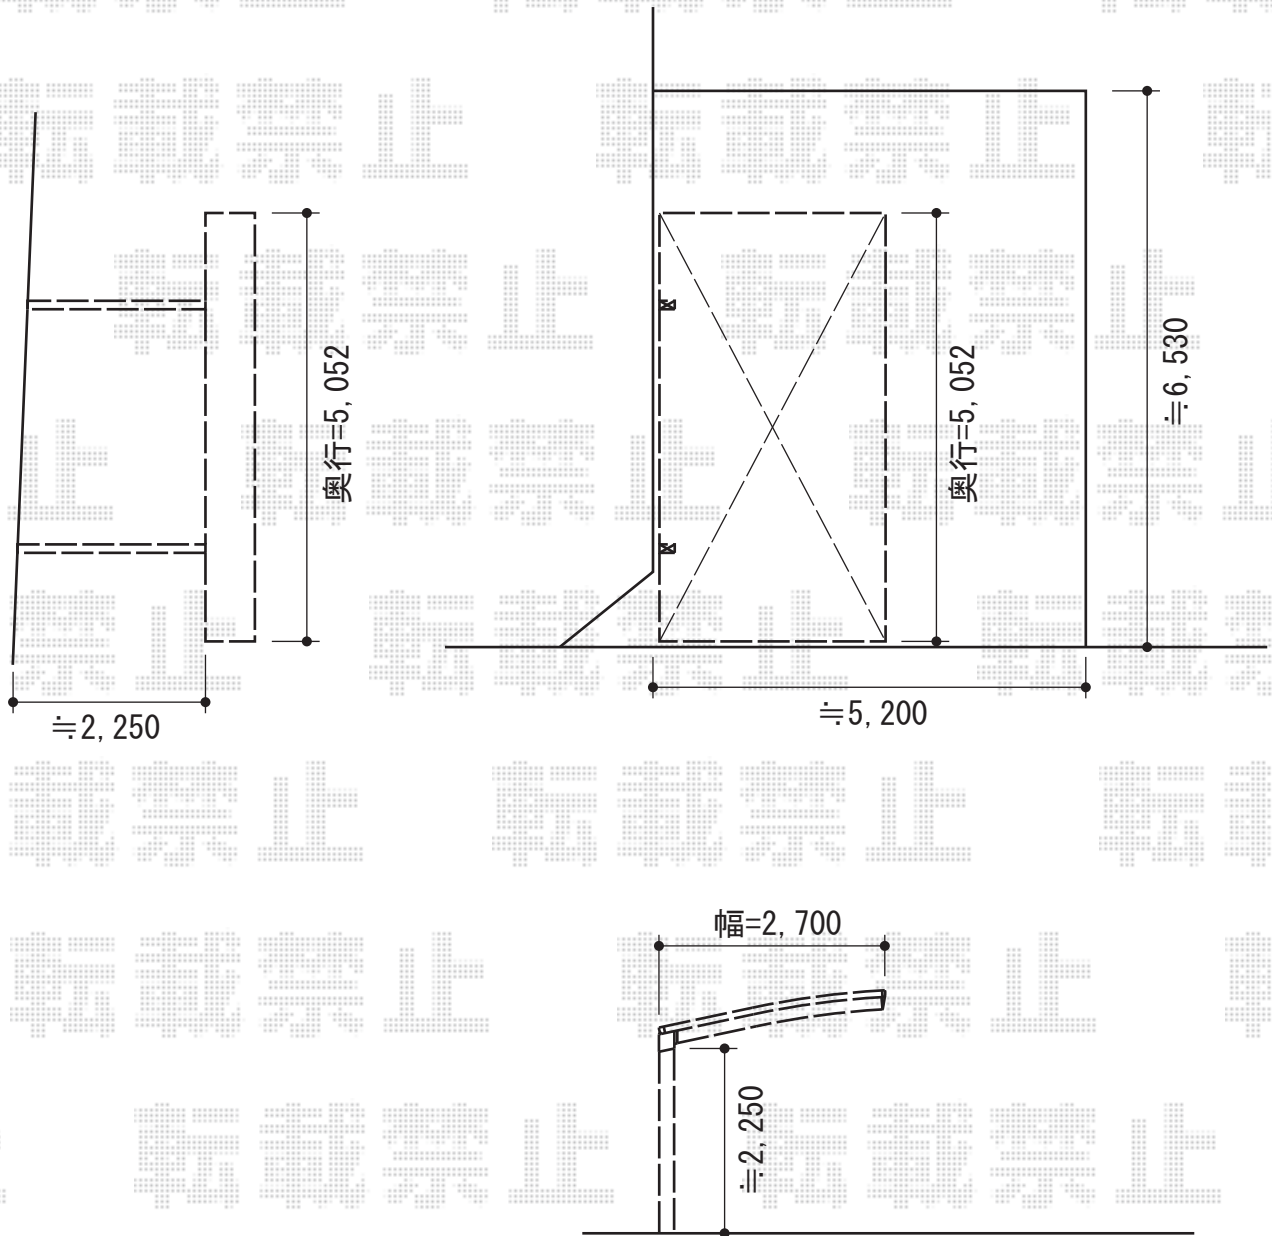

プレシオスポート 積雪～20cm対応

Value Select プレシオスポート 積雪～20cm対応

幅=2,700mm

奥行=5,052mm

色：ノーブルステン

屋根材：熱線遮断ポリカーボネート（スカイブルーマット調）

柱仕様：ハイルーフ仕様（有効高 約2,250mm）

現場状況や作図制限により概略図の内容と多少の違いが生じることがございます。
施工時は、現場優先とさせて頂きたく思いますので、お立会い頂き、
最終のご指示のほど、何卒、宜しくお願い致します。