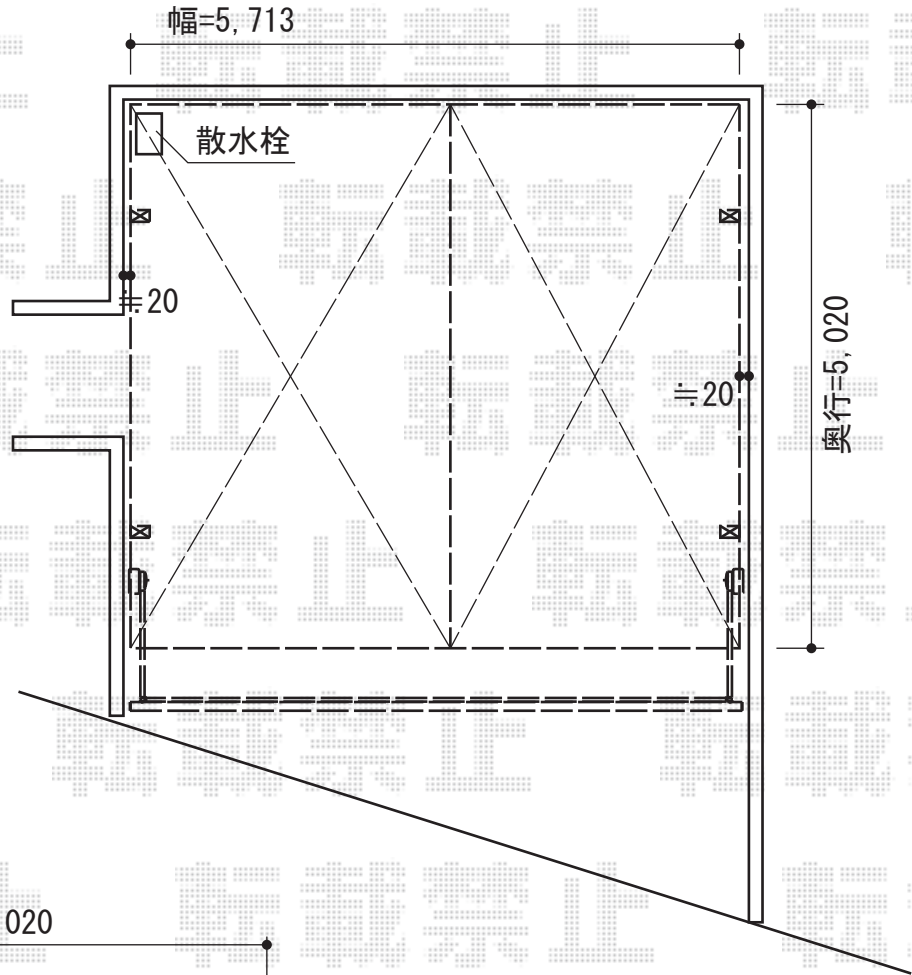

アーキフィット M合掌 積雪～20cm対応

TOEX アーキフィット M合掌 積雪～20cm対応

幅=5,713mm

奥行=5,020mm

色：シャイングレー

屋根材：熱線吸収ポリカーボネート (クリアブルーS・すりガラス調)

柱仕様：ロング柱25仕様 (有効高 約2,501mm)

追加部材：雨樋加工用部材一式