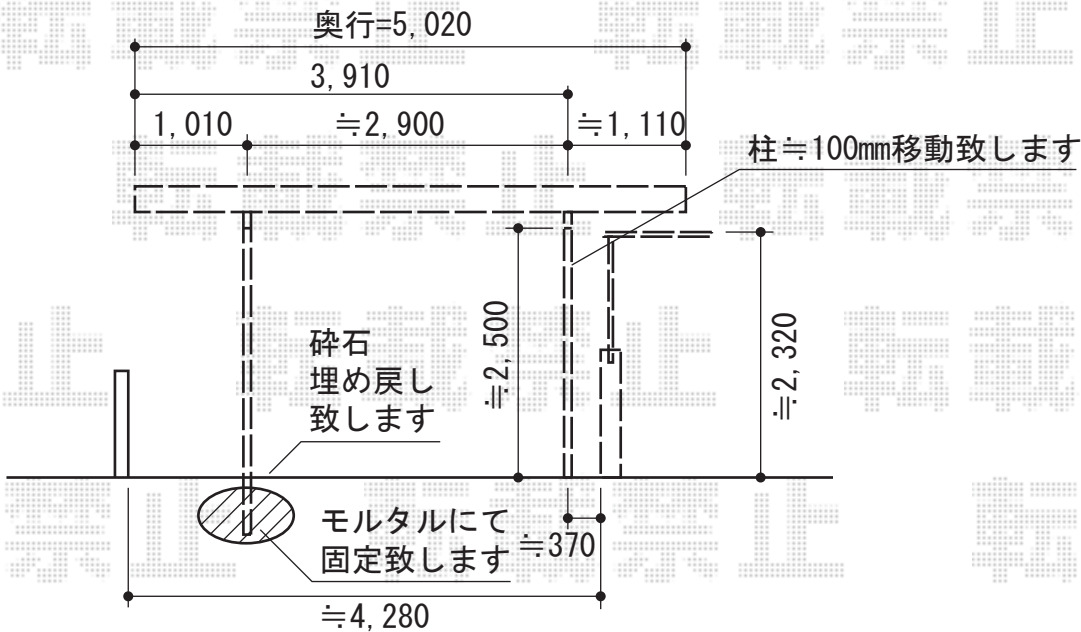

アーキフィット M合掌 積雪～20cm対応

TOEX アーキフィット M合掌 積雪～20cm対応

幅=5,713mm

奥行=5,020mm

色：シャイングレー

屋根材：熱線吸収ポリカーボネート (クリアブルーS・すりガラス調)

柱仕様：ロング柱25仕様 (有効高 約2,501mm)

追加部材：雨樋加工用部材一式