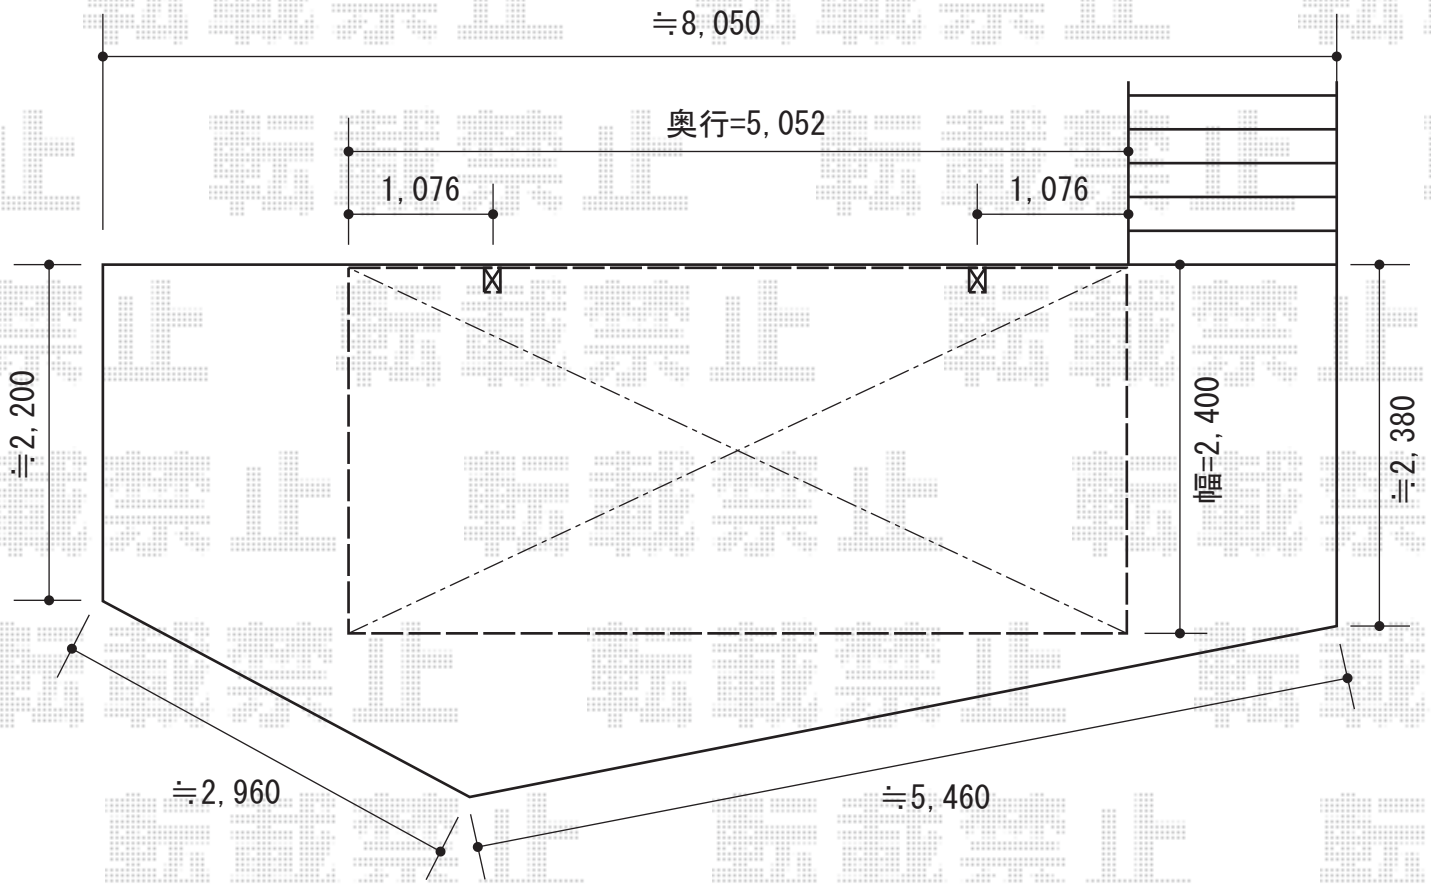

プレシオスポート 積雪～20cm対応

Value Select プレシオスポート 積雪～20cm対応

幅=2,400mm

奥行=5,052mm

色：チャコールブラック

屋根材：熱線遮断ポリカーボネート（スカイブルーマット調）

柱仕様：ハイルーフ仕様（有効高 約2,250mm）

現場状況や作図制限により概略図の内容と多少の違いが生じることがございます。  
施工時は、現場優先とさせて頂きたく思いますので、お立会い頂き、  
最終のご指示のほど、何卒、宜しくお願い致します。