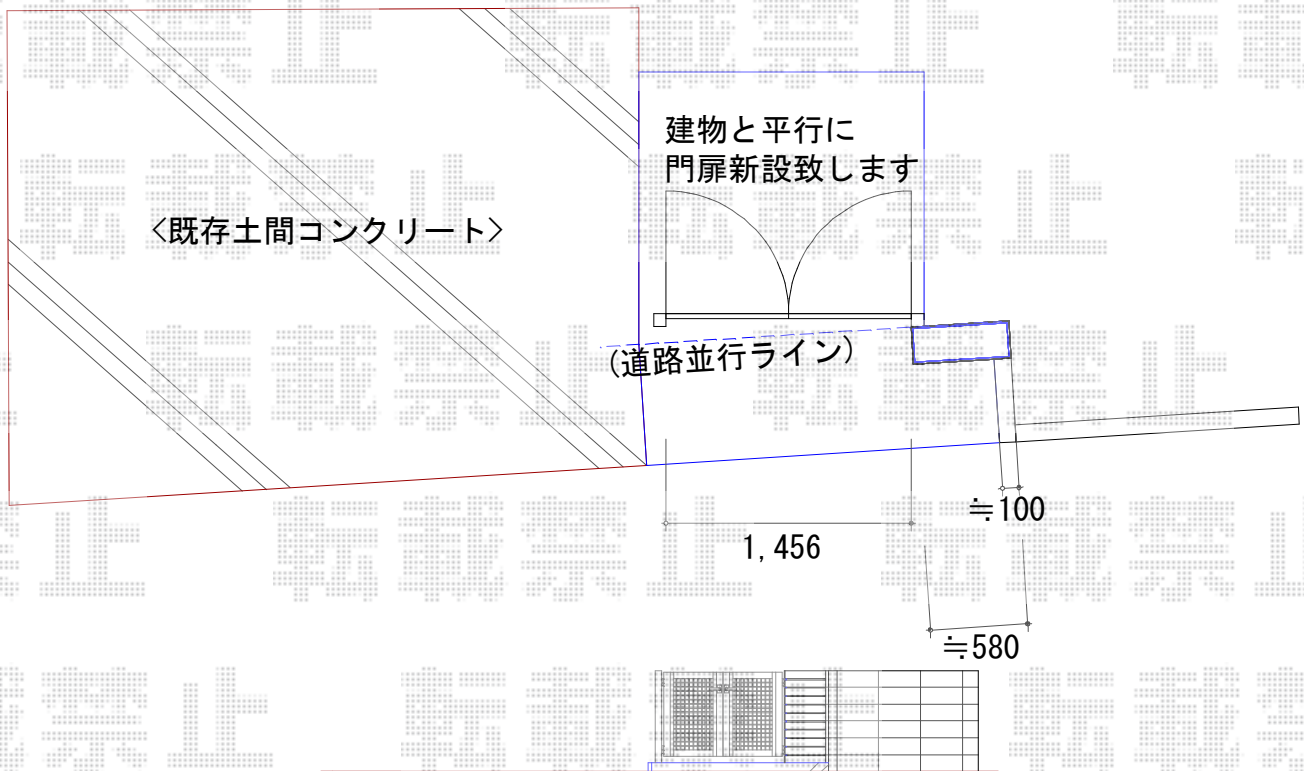

## エクスライン門扉3型 両開き 門柱仕様

YKK AP エクスライン門扉3型 両開き門柱仕様  
扉1枚 (W×H) = (700mm×1,000mm) × 2  
色 : カームブラック  
錠 : ハンドル錠E8型  
開き : 内開き

現場状況や作図制限により概略図の内容と多少の違いが生じることがございます。  
施工時は、現場優先とさせて頂きたく思いますので、お立会い頂き、  
最終のご指示のほど、何卒、宜しくお願い致します。