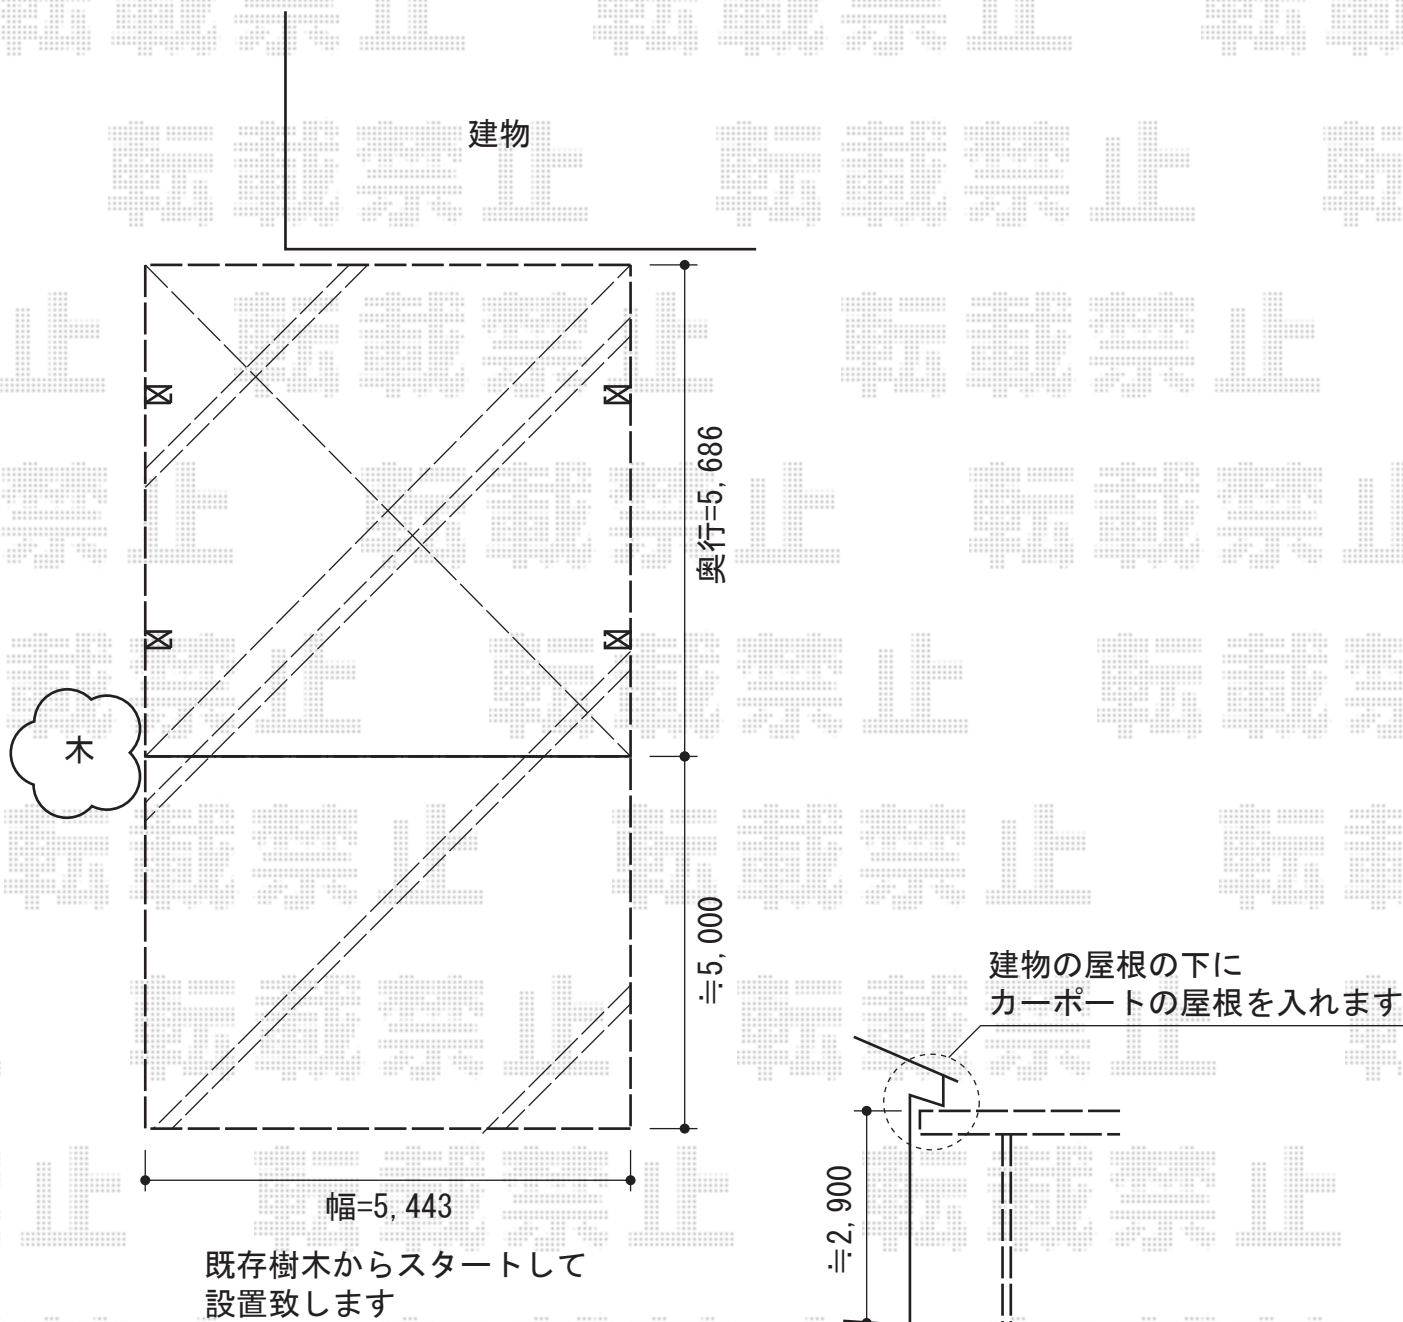

カーポートシグマIII ワイド 積雪～30cm対応

トステム カーポートシグマIII ワイド
積雪～30cm対応
幅=5,443mm
奥行=5,686mm
色：オータムブラウン
屋根材：熱線吸収アクアポリカーボネート
(ライトブルー)
柱仕様：ロング柱23仕様 (有効高 約2,300mm)

現場状況や作図制限により概略図の内容と多少の違いが生じることがございます。
施工時は、現場優先とさせて頂きたく思いますので、お立会い頂き、
最終のご指示のほど、何卒、宜しくお願い致します。