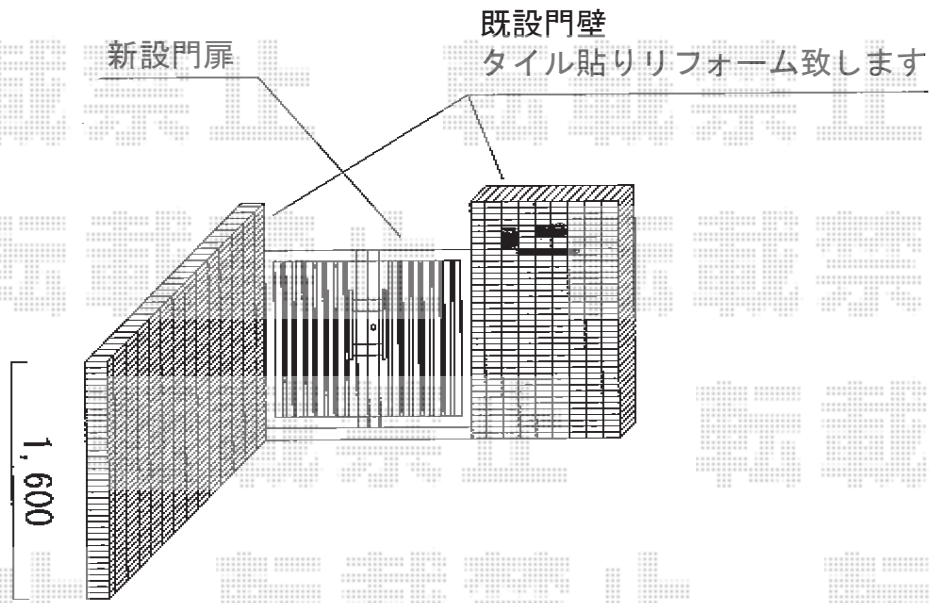

ライフモダンII SA型 単色 両開き 柱使用

TOEX プリレオ R2型 両開き門柱仕様  
本体1枚 (W×H) = (700mm×1,200mm) × 2  
色：マイルドブラック  
錠：プッシュプルRB錠  
開き：内開き

現場状況や作図制限により概略図の内容と多少の違いが生じることがございます。  
施工時は、現場優先とさせて頂きたく思いますので、お立会い頂き、  
最終のご指示のほど、何卒、宜しくお願い致します。