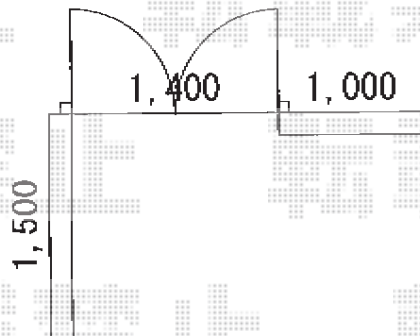

ライフモダンII SA型 単色 両開き 柱使用

TOEX プリレオ R2型 両開き門柱仕様  
本体1枚 (W×H) = (700mm×1,200mm) × 2  
色：マイルドブラック  
錠：プッシュプルRB錠  
開き：内開き

現場状況や作図制限により概略図の内容と多少の違いが生じることがございます。  
施工時は、現場優先とさせて頂きたく思いますので、お立会い頂き、  
最終のご指示のほど、何卒、宜しくお願い致します。