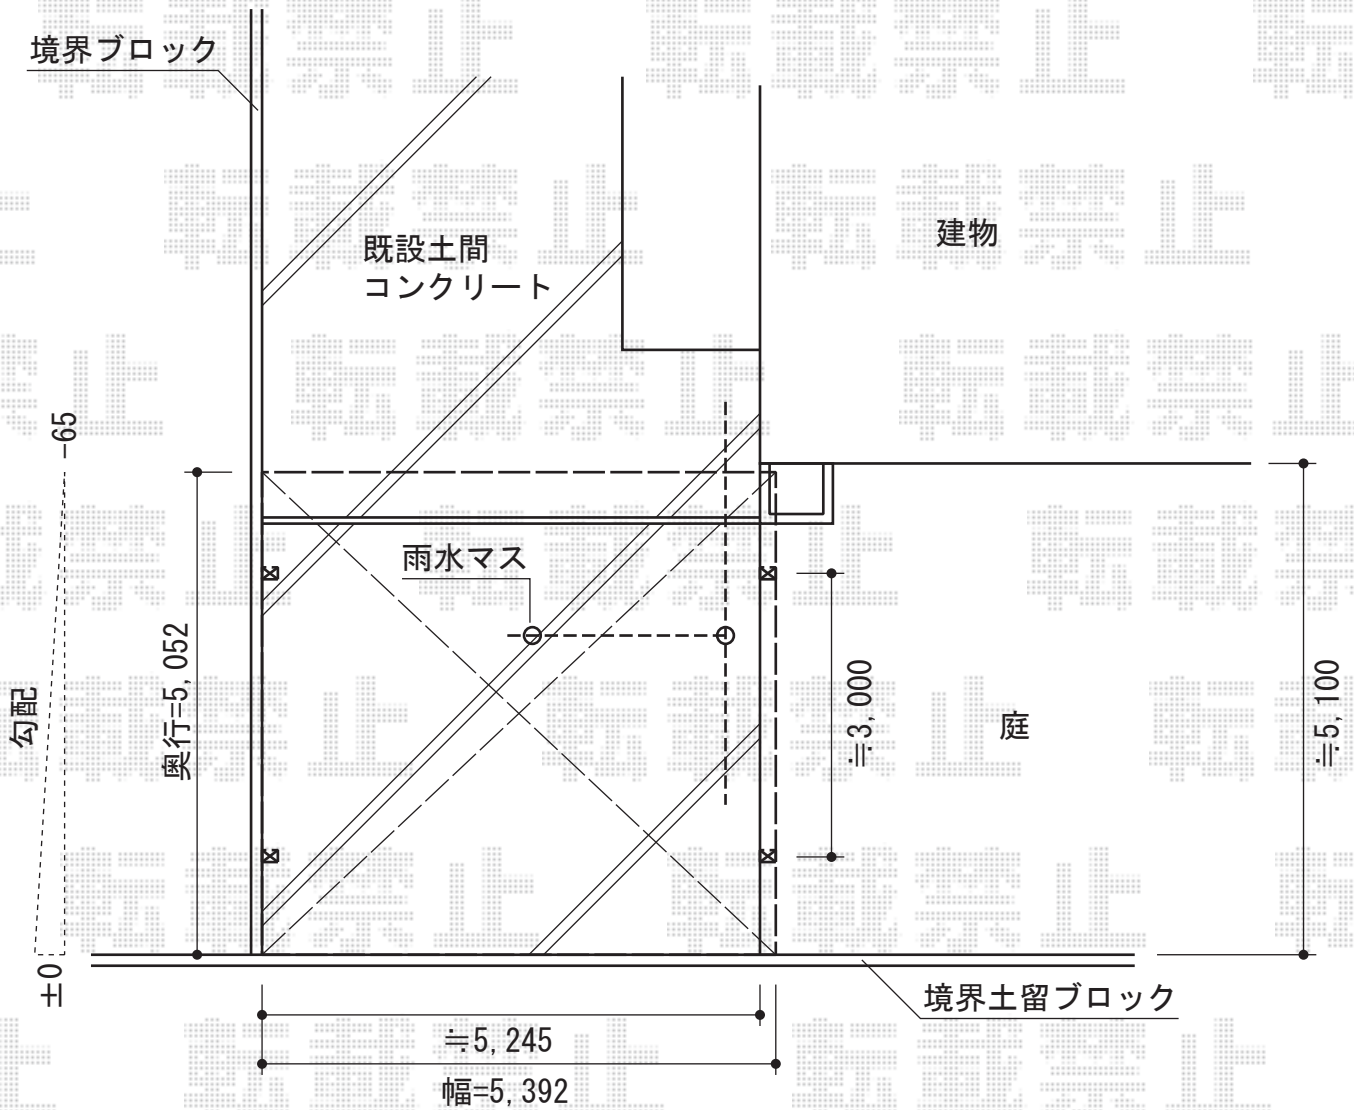

プレシオサポート ワイド 積雪~20cm対応

Value Select プレシオサポート ワイド 積雪~20cm対応

幅=5,392mm

奥行=5,052mm

色：ノーブルステン

屋根材：熱線遮断ポリカーボネート（スカイブルーマット調）

柱仕様：ハイルーフ仕様（有効高 約2,250mm）

現場状況や作図制限により概略図の内容と多少の違いが生じることがございます。
施工時は、現場優先とさせて頂きたく思いますので、お立会い頂き、
最終のご指示のほど、何卒、宜しくお願い致します。