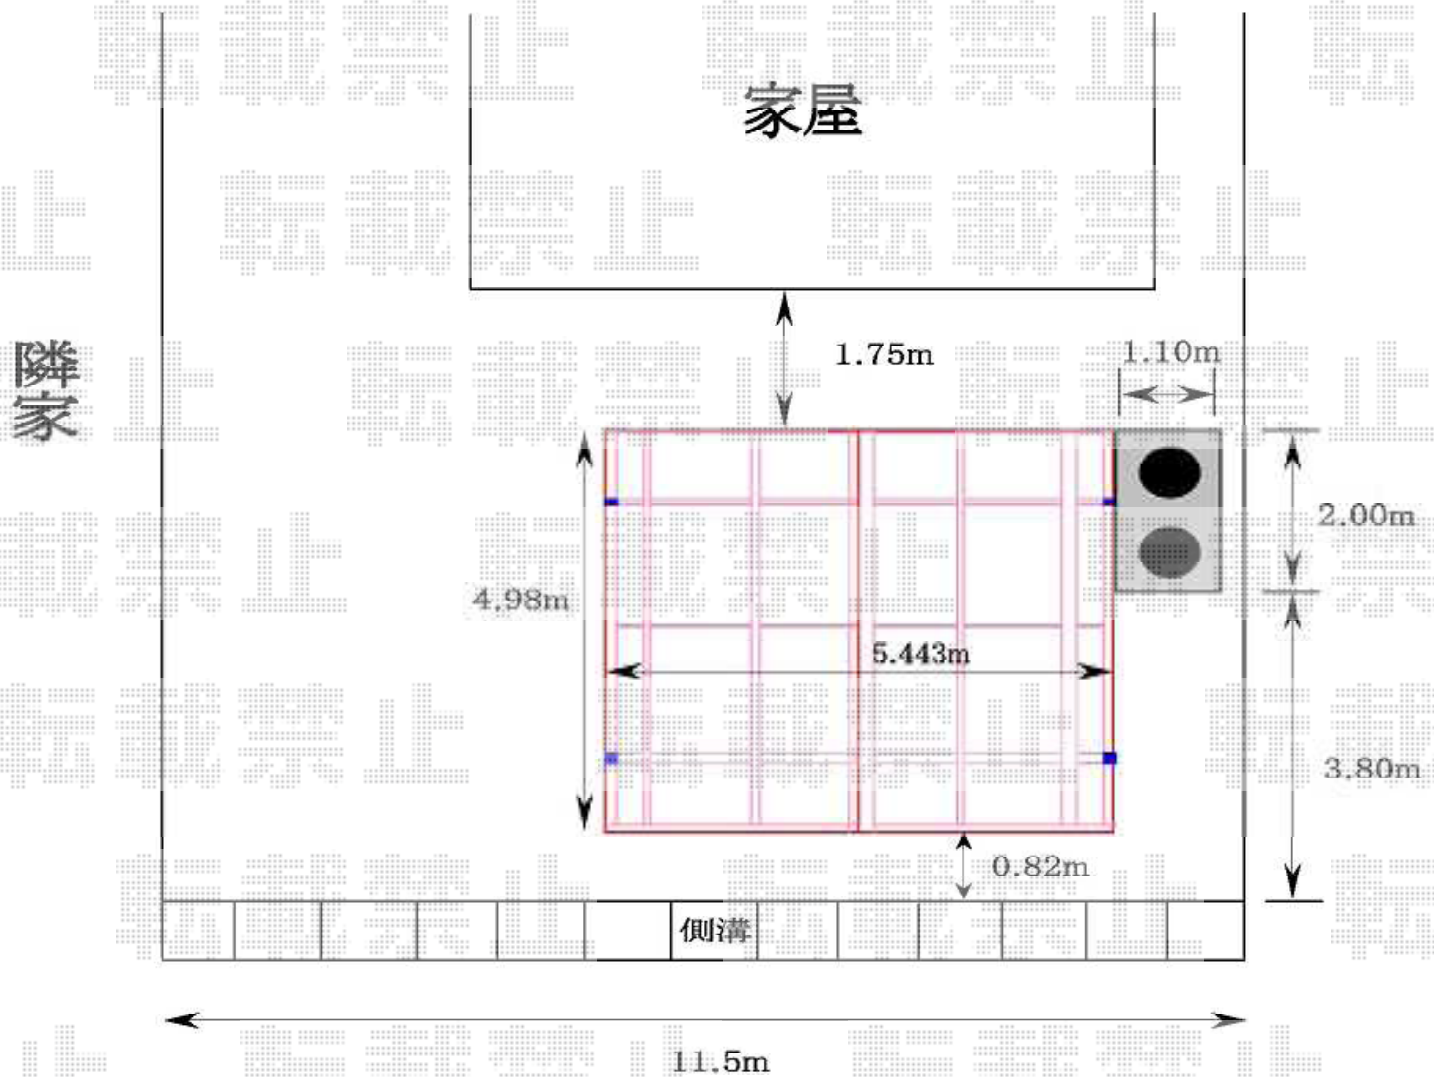

カーブポートシグマIII ワイド 積雪～30cm対応

トステム カーブポートシグマIII ワイド
積雪～30cm対応
幅=5,443mm
奥行=4,980mm
色：オータムブラウン
屋根材：ポリカーボネート（ブルースモーク）
柱仕様：ロング柱23（有効高 約2,300mm）

現場状況や作図制限により概略図の内容と多少の違いが生じることがございます。
施工時は、現場優先とさせていただきますので、お立会い頂き、
最終のご指示のほど、何卒、宜しくお願い致します。