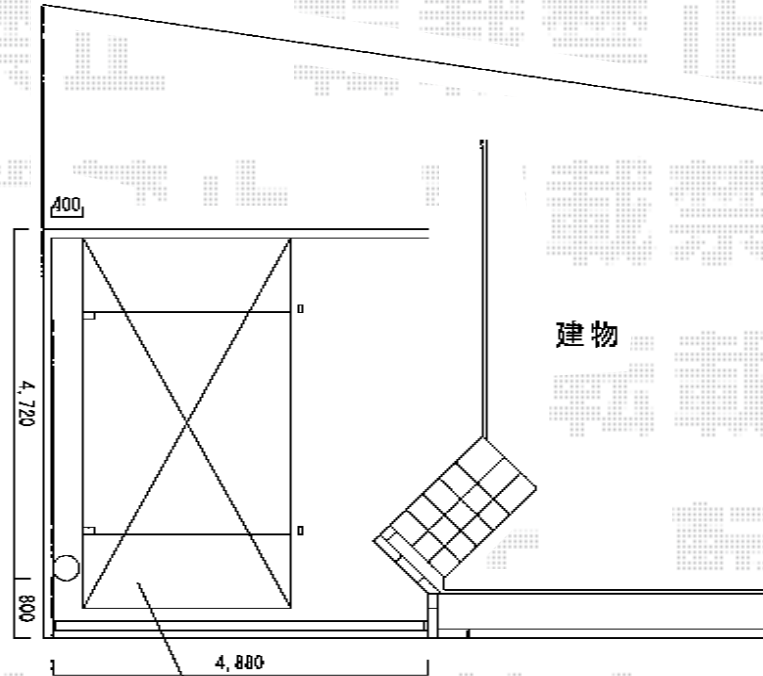

カーゲート・カーポート

Value Select トリップゲート PB型 ノンレール 両開き
開口幅=5,248mm
全幅=5,348mm
たたみ幅=320.5mm×2
高さ=1,200mm
色：ブラック
キャスター数：4
落棒数：2

トリップゲートPB型 54W

プレシオスポート2700*5052 ハイルーフ

Value Select プレシオスポート 積雪~20cm対応
幅=2,700mm
奥行=5,052mm
色：チャコールブラック
屋根材：熱線遮断ポリカーボネート（スカイブルーマット調）
柱仕様：ハイルーフ仕様（有効高 約2,250mm）

（見積4）Value Select 着脱式補助柱 2本入り
色：チャコールブラック

現場状況や作図制限により概略図の内容と多少の違いが生じることがございます。
施工時は、現場優先とさせて頂きたく思いますので、お立会い頂き、
最終のご指示のほど、何卒、宜しくお願い致します。