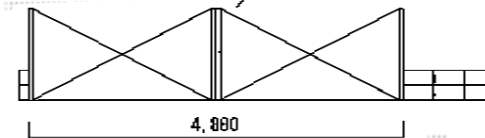

カーゲート・カーポート

Value Select トリップゲート PB型 ノンレール 両開き
開口幅=5,248mm
全幅=5,348mm
たたみ幅=320.5mm×2
高さ=1,200mm
色：ブラック
キャスター数：4
落棒数：2

トリップゲートPB型 54W

プレシオスポート2700*5052 ハイルーフ

Value Select プレシオスポート 積雪~20cm対応
幅=2,700mm
奥行=5,052mm
色：チャコールブラック
屋根材：熱線遮断ポリカーボネート（スカイブルーマット調）
柱仕様：ハイルーフ仕様（有効高 約2,250mm）

（見積4）Value Select 着脱式補助柱 2本入り
色：チャコールブラック

現場状況や作図制限により概略図の内容と多少の違いが生じることがございます。
施工時は、現場優先とさせて頂きたく思いますので、お立会い頂き、
最終のご指示のほど、何卒、宜しくお願い致します。