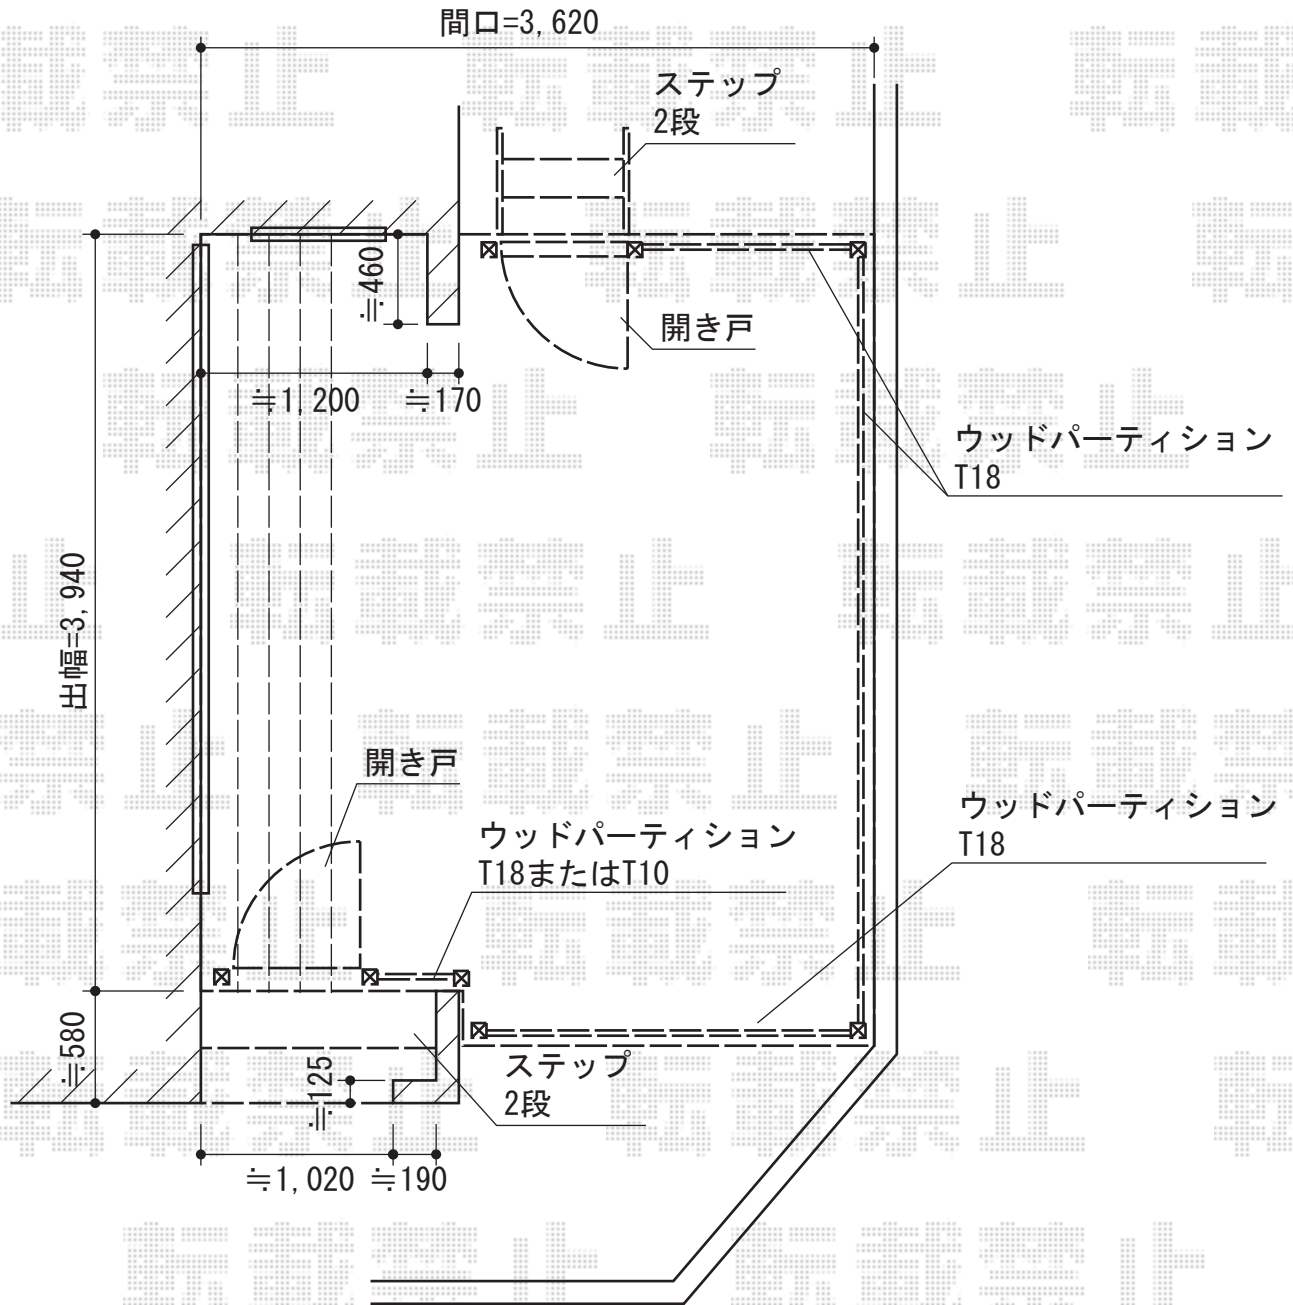

リコステージII 単体

※イメージ図

トステム リコステージII 単体
 間口=2.0間 (3,620mm)
 出幅=約3,940mm (切詰)+300mm
 色: ダークブラウン
 床板: 標準/縦張り
 幕板: 幕板B (薄タイプ)
 束柱: 束柱A (550mm)
 オプション: リードデッキ2段
 オプション: ステップ2段

トステム ウッドパーティション(フェンス)・開き戸
 フラットラチス (密目)
 本体1枚 (W×H) = (1,200×1,800mm) × 7枚
 本体1枚 (W×H) = (750×1,000mm) × 1枚
 支柱: T-18×9本・T-10×2本
 柱控え部材: 7セット
 開き戸 (W×H) = (800×1,000mm) × 2セット
 色: ダークブラウン