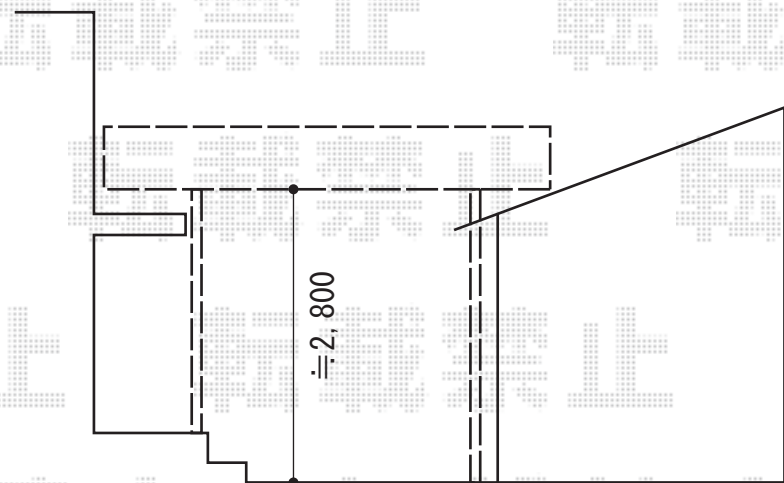

# カーブポートシグマIII 積雪～30cm対応

カーブポートシグマIII 積雪～30cm対応  
 幅=2,701mm  
 奥行=4,980mm  
 色：オータムブラウン  
 屋根材：ポリカーボネート（ブラウン）  
 柱仕様：ロング柱28仕様（有効高 約2,800mm）

カーブポートシグマIII サイドパネル H500+800+800（3段）  
 奥行：29タイプ用  
 色：オータムブラウン  
 パネル材：ポリカーボネート（ブラウン）  
 オプション：着脱式サポート（ロング28用）×2  
 追加部材：サイドパネル補助柱（ロング28）×1  
 補助柱部品セット（3段）×1