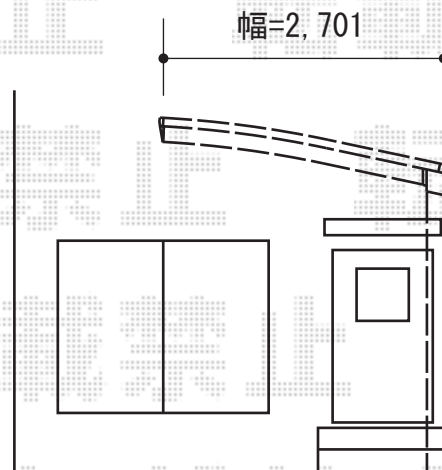

# カーブポートシグマIII 積雪～30cm対応

カーブポートシグマIII 積雪～30cm対応  
 幅=2,701mm  
 奥行=4,980mm  
 色：オータムブラウン  
 屋根材：ポリカーボネート（ブラウン）  
 柱仕様：ロング柱28仕様（有効高 約2,800mm）

カーブポートシグマIII サイドパネル H500+800+800（3段）  
 奥行：29タイプ用  
 色：オータムブラウン  
 パネル材：ポリカーボネート（ブラウン）  
 オプション：着脱式サポート（ロング28用）×2  
 追加部材：サイドパネル補助柱（ロング28）×1  
 補助柱部品セット（3段）×1