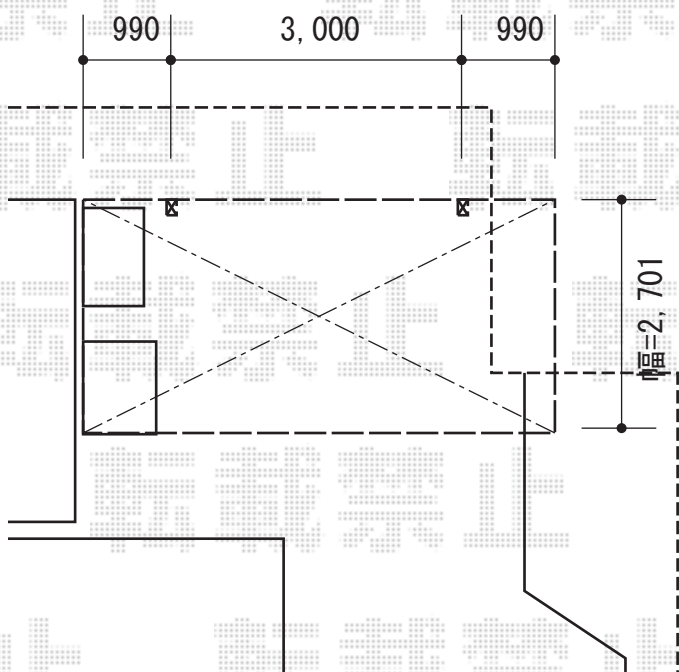

# カーブポートシグマIII 積雪～30cm対応

カーブポートシグマIII 積雪～30cm対応  
 幅=2,701mm  
 奥行=4,980mm  
 色：オータムブラウン  
 屋根材：ポリカーボネート（ブラウン）  
 柱仕様：ロング柱28仕様（有効高 約2,800mm）

カーブポートシグマIII サイドパネル H500+800+800（3段）  
 奥行：29タイプ用  
 色：オータムブラウン  
 パネル材：ポリカーボネート（ブラウン）  
 オプション：着脱式サポート（ロング28用）×2  
 追加部材：サイドパネル補助柱（ロング28）×1  
 補助柱部品セット（3段）×1