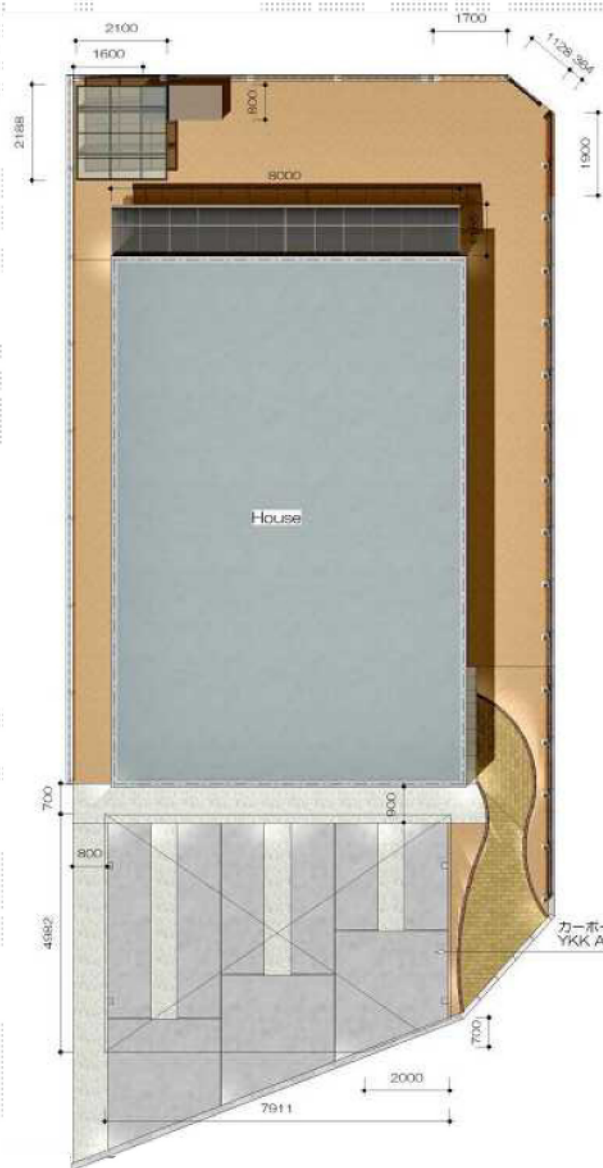

レオンポートneo 3台用 積雪～50cm対応

YKK AP レオンポートneo 3台用 積雪～50cm対応

幅=7,911mm

奥行=5,456mm

色:【未定】

屋根材: ①スチール折板 (ペフ無)

②スチール折板 (ペフ無) / 明かり取りポリカ折板 (3箇所)

③スチール折板 (ペフ無) / 明かり取りポリカ折板 (6箇所)

柱仕様: 角柱4本/標準柱仕様 (有効高 約2,340mm)

横材: 付き

追加部材: 変形敷地対応セット 出隅B 水上カット用

現場状況や作図制限により概略図の内容と多少の違いが生じることがございます。
施工時は、現場優先とさせて頂きたく思いますので、お立会い頂き、
最終のご指示のほど、何卒、宜しくお願い致します。

全ての著作権は、エクスショップに帰属します。当社とのお取引目的外の使用・複製・転載禁止となっております。