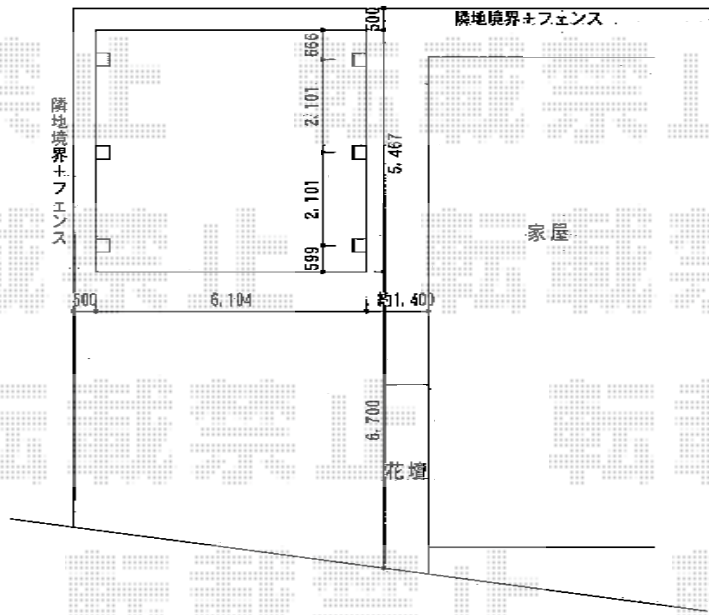

テリオSPORT II 3000 角柱仕様 積雪～100cm対応

平面図

テリオSPORT II 3000 角柱仕様 積雪～100cm対応
 幅=6,104mm
 奥行=5,467mm
 色：オータムブラウン
 屋根材：スチール折板
 柱仕様：角柱6本/標準柱仕様（有効高 約2,300mm）
 オプション：吊り下げ物干し ワイド 2本入×1

立面図

側面図

現場状況や作図制限により概略図の内容と多少の違いが生じることがございます。
 施工時は、現場優先とさせて頂きたく思いますので、お立会い頂き、
 最終のご指示のほど、何卒、宜しくお願い致します。