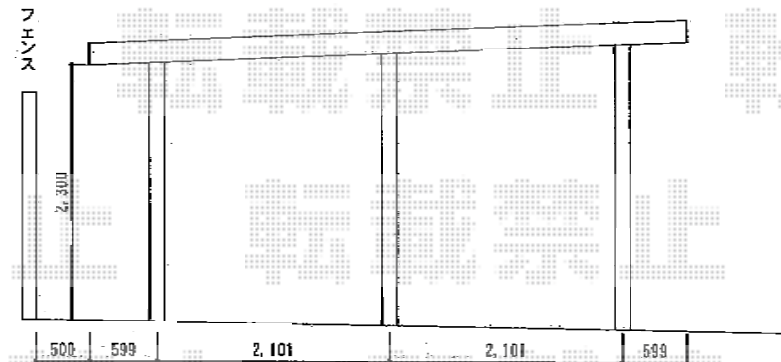

テリオSPORT II 3000 角柱仕様 積雪～100cm対応

平面図

テリオSPORT II 3000 角柱仕様 積雪～100cm対応
 幅=6,104mm
 奥行=5,467mm
 色：オータムブラウン
 屋根材：スチール折板
 柱仕様：角柱6本/標準柱仕様（有効高 約2,300mm）
 オプション：吊り下げ物干し ワイド 2本入×1

立面図

側面図

現場状況や作図制限により概略図の内容と多少の違いが生じることがございます。
 施工時は、現場優先とさせて頂きたく思いますので、お立会い頂き、
 最終のご指示のほど、何卒、宜しくお願い致します。