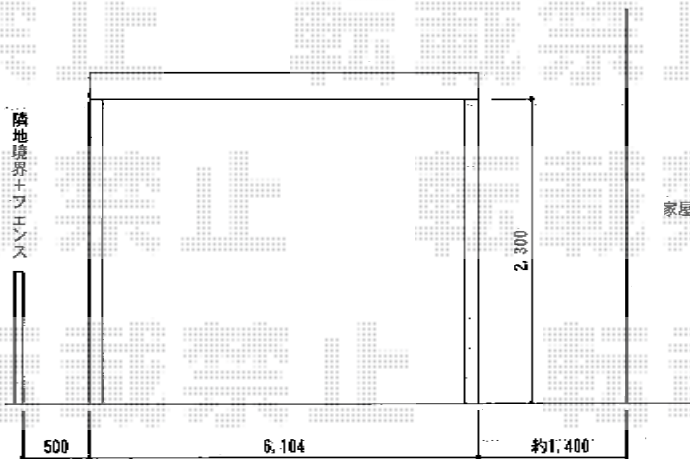

テリオSPORT II 3000 角柱仕様 積雪～100cm対応

平面図

テリオSPORT II 3000 角柱仕様 積雪～100cm対応
 幅=6,104mm
 奥行=5,467mm
 色：オータムブラウン
 屋根材：スチール折板
 柱仕様：角柱6本/標準柱仕様（有効高 約2,300mm）
 オプション：吊り下げ物干し ワイド 2本入×1

立面図

側面図

現場状況や作図制限により概略図の内容と多少の違いが生じることがございます。
 施工時は、現場優先とさせて頂きたく思いますので、お立会い頂き、
 最終のご指示のほど、何卒、宜しくお願い致します。