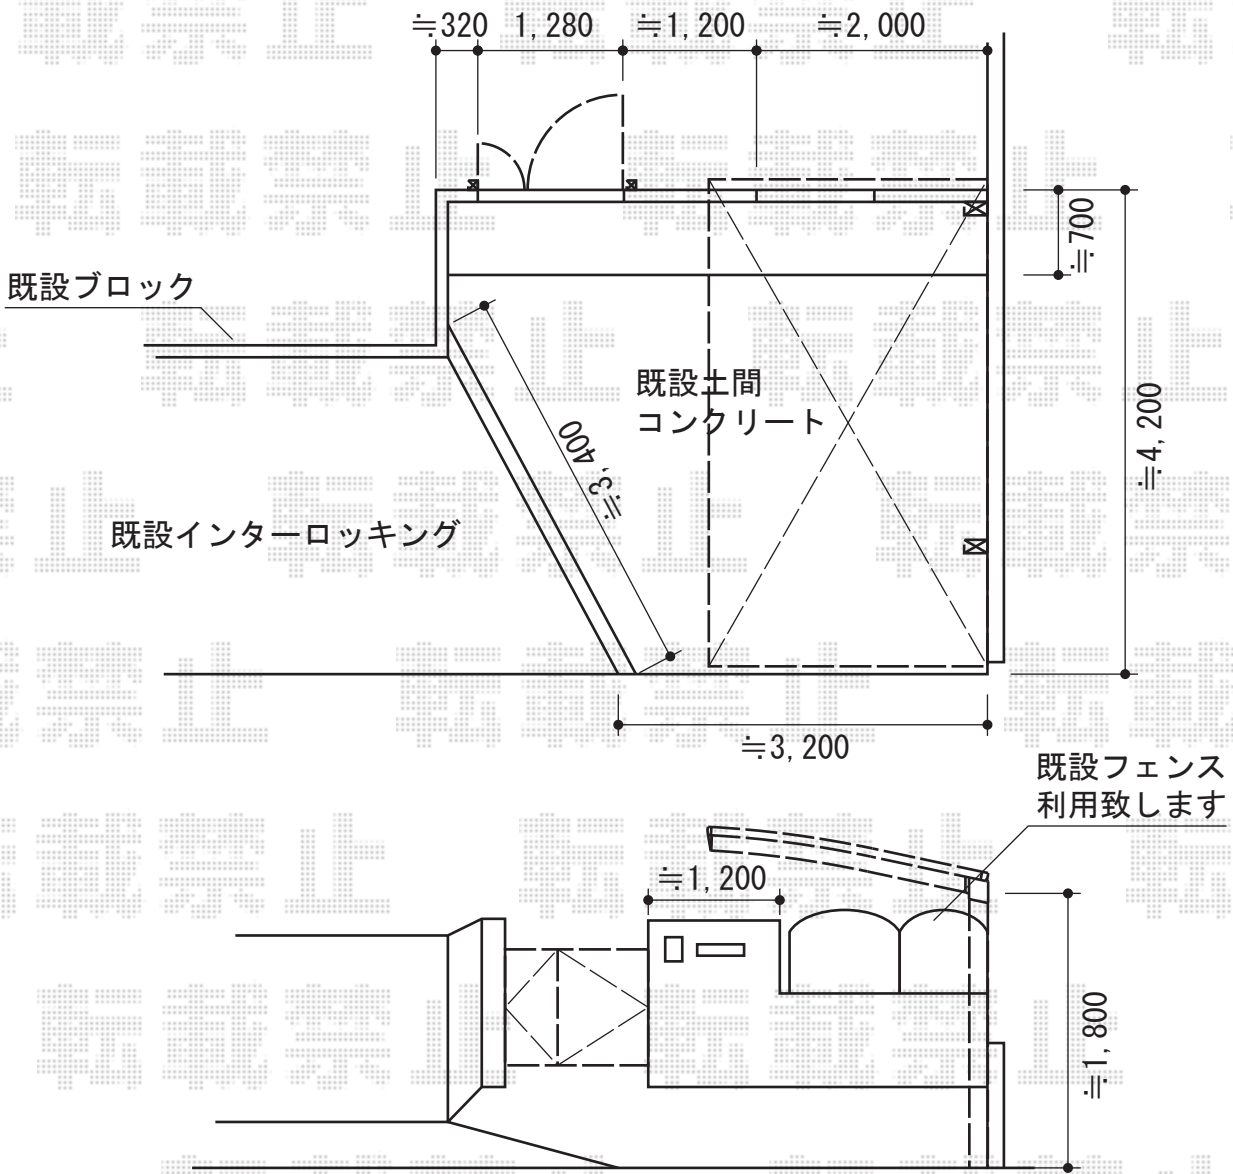

# カーポート・ポスト・門扉

TOEX エクスポスト 口金タイプ N-1型  
 サイズ：2B15 (435mm×464mm×390mm)  
 仕様：前入れ後ろ出し  
 色：口金 マイルドブラック / ボックス シャイングレー

Value Select プレシオスポート 積雪~20cm対応  
 幅=2,400mm  
 奥行=5,052mm  
 色：チャコールブラック  
 屋根材：熱線遮断ポリカーボネート (スカイブルーマット調)  
 柱仕様：ハイルーフ仕様 (有効高 約2,250mm)

TOEX シャレオR1型 両開き親子仕様 柱使用  
 扉1枚 (W×H) = (400・800mm×1,000mm)  
 色：マイルドブラック  
 錠：シリンダーRD錠  
 開き：内開き  
 オプション：戸当たりすきまガード

現場状況や作図制限により概略図の内容と多少の違いが生じることがございます。  
 施工時は、現場優先とさせて頂きたく思いますので、お立会い頂き、  
 最終のご指示のほど、何卒、宜しくお願い致します。