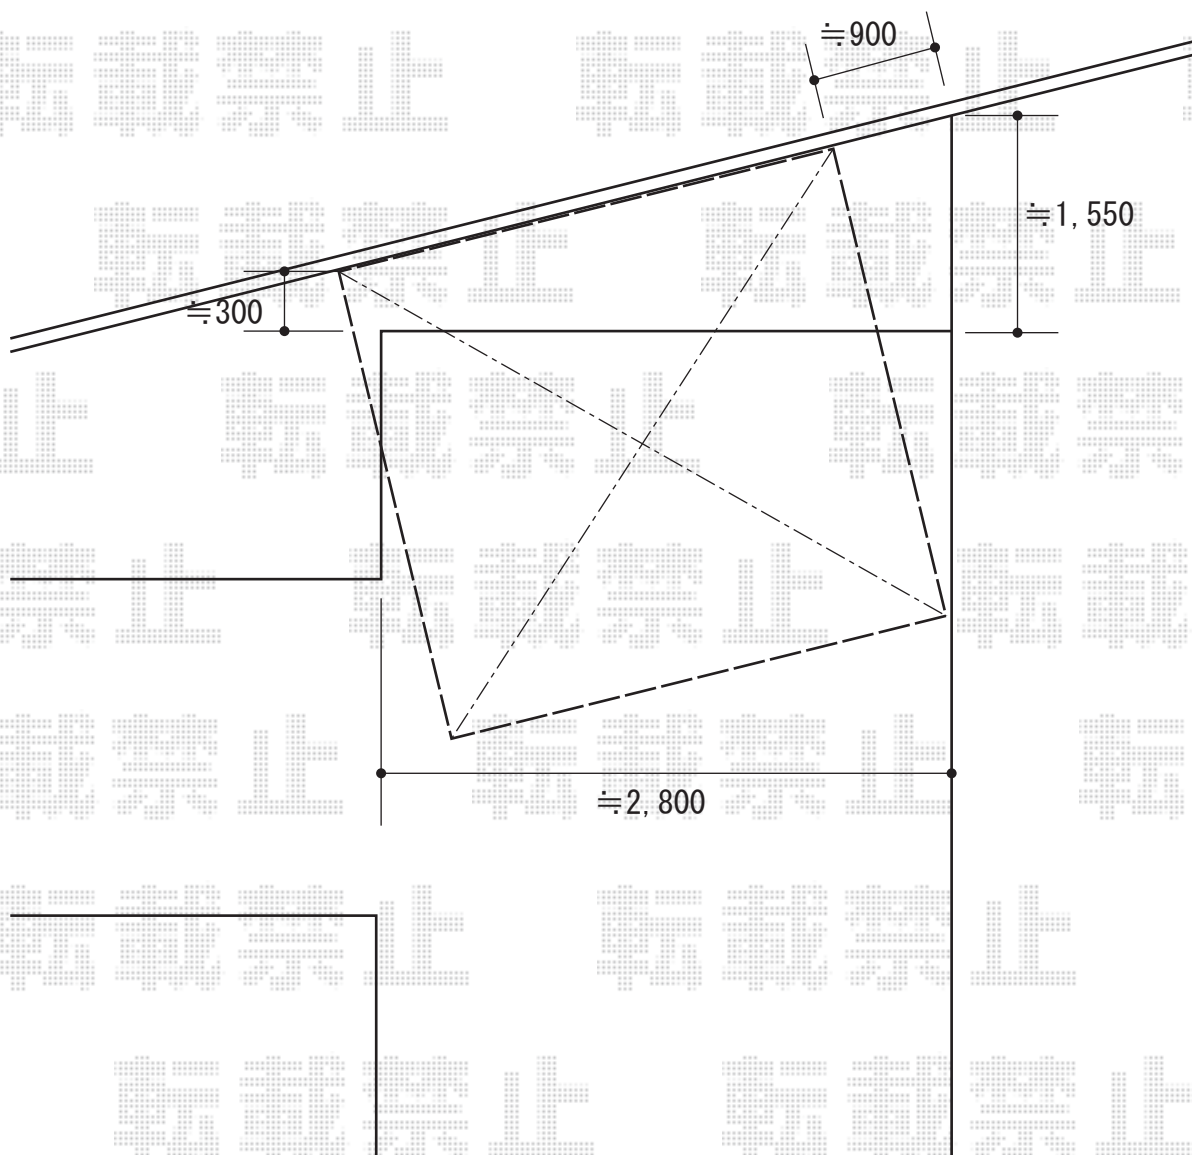

レイナポート ミニ 積雪～20cm対応

YKK AP レйнаポート ミニ積雪～20cm対応

幅=2,100mm

奥行=2,188mm

色：プラチナステン

屋根材：ポリカーボネート（アースブルー）

柱仕様：標準柱仕様（有効高 約1,906mm）

現場状況や作図制限により概略図の内容と多少の違いが生じることがございます。
施工時は、現場優先とさせて頂きたく思いますので、お立会い頂き、
最終のご指示のほど、何卒、宜しくお願い致します。