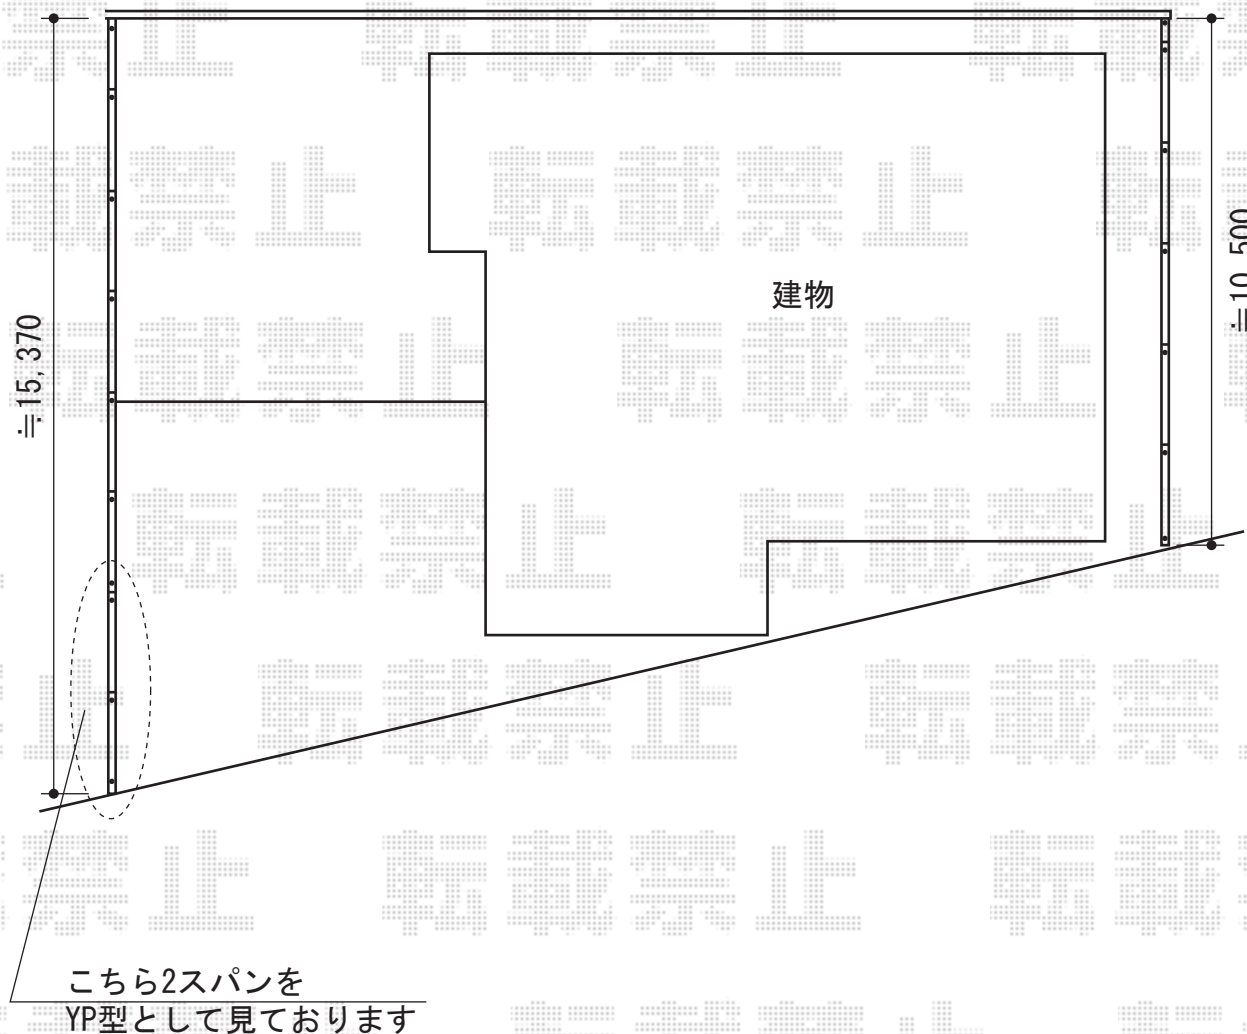

フェンス

プリレオR9型フェンス

本体1枚 (W×H) = (1,979.5×800mm) × 14

柱仕様：フリーポールT-8×16/部品セットA×16

色：シャイングレー

部品：端部カバー（切詰用T-8）×2 端部キャップA×2

ライフモダンII YP型フェンス

本体1枚 (W×H) = (1,979.5×800mm) × 2

柱仕様：フリーポールT-8×3

色：シャイングレー+ミディアムチェリー

部品：継手部品×1 端部キャップ×1 端部部材×1

現場状況や作図制限により概略図の内容と多少の違いが生じることがございます。
施工時は、現場優先とさせて頂きたく思いますので、お立会い頂き、
最終のご指示のほど、何卒、宜しくお願い致します。

EX-SHOP
HTTP://WWW.EX-SHOP.NET

担当：永田