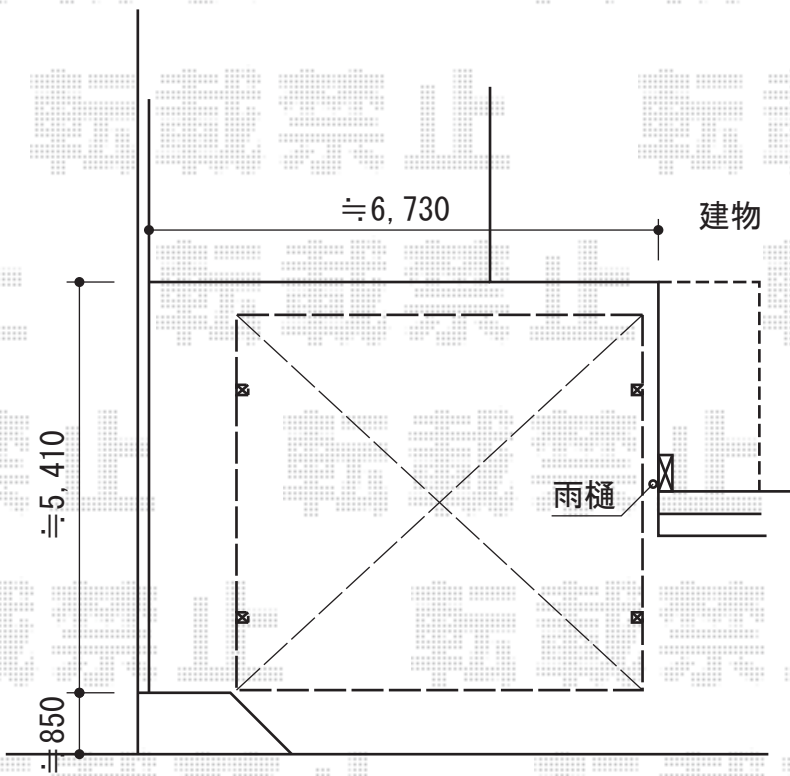

カーブポートシグマIII ワイド 積雪～30cm対応

トステム カーブポートシグマIII ワイド  
積雪～30cm対応  
幅=5,443mm  
奥行=4,980mm  
色：ホワイト  
屋根材：ポリカーボネート（ブルースモーク）  
柱仕様：ロング柱23仕様（有効高 約2,300mm）

現場状況や作図制限により概略図の内容と多少の違いが生じることがございます。  
施工時は、現場優先とさせて頂きたく思いますので、お立会い頂き、  
最終のご指示のほど、何卒、宜しくお願い致します。