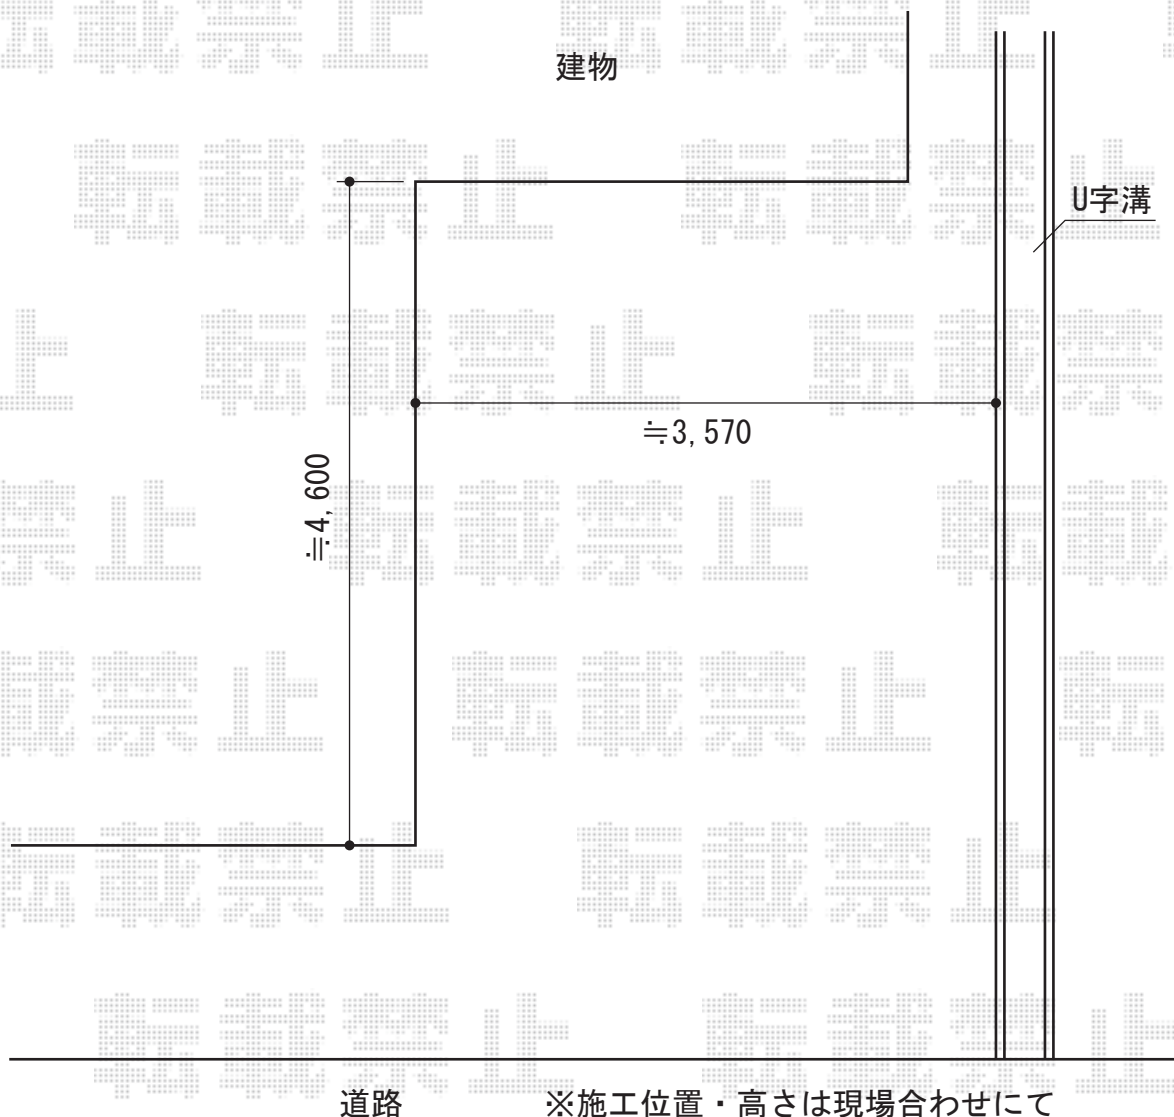

ルーフポートシグマIII 積雪～30cm対応

※施工位置・高さは現場合わせにてお打ち合わせさせて頂き施工させて頂きます。

トステム ルーフポートシグマIII 積雪～30cm対応
幅=3,899mm
奥行=4,980mm
色：シャイングレー
屋根材：ガリレポリカ（クリアマット/すりガラス調）
柱仕様：ロング柱23仕様（有効高 約2,732mm）

現場状況や作図制限により概略図の内容と多少の違いが生じることがございます。
施工時は、現場優先とさせて頂きたく思いますので、お立会い頂き、
最終のご指示のほど、何卒、宜しくお願い致します。