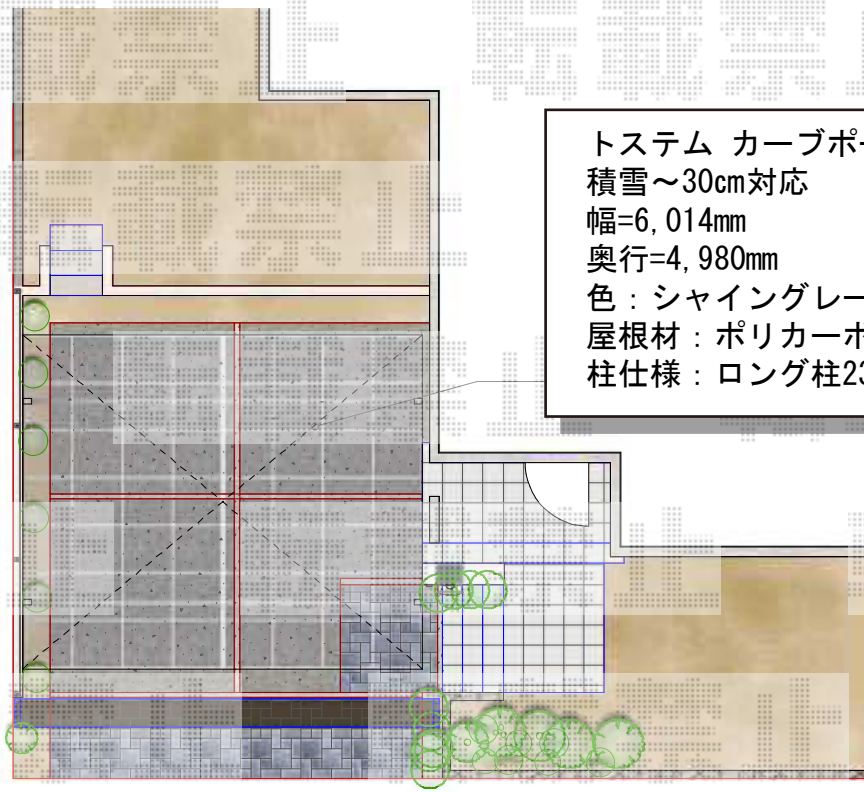

# カーブポートシグマIII M合掌 積雪～30cm対応

トステム カーブポートシグマIII M合掌  
積雪～30cm対応  
幅=6,014mm  
奥行=4,980mm  
色：シャイングレー  
屋根材：ポリカーボネート（ブルースモーク）  
柱仕様：ロング柱23仕様（有効高 約2,300mm）

現場状況や作図制限により概略図の内容と多少の違いが生じることがございます。  
施工時は、現場優先とさせていただきますので、お立会い頂き、  
最終のご指示のほど、何卒、宜しくお願い致します。