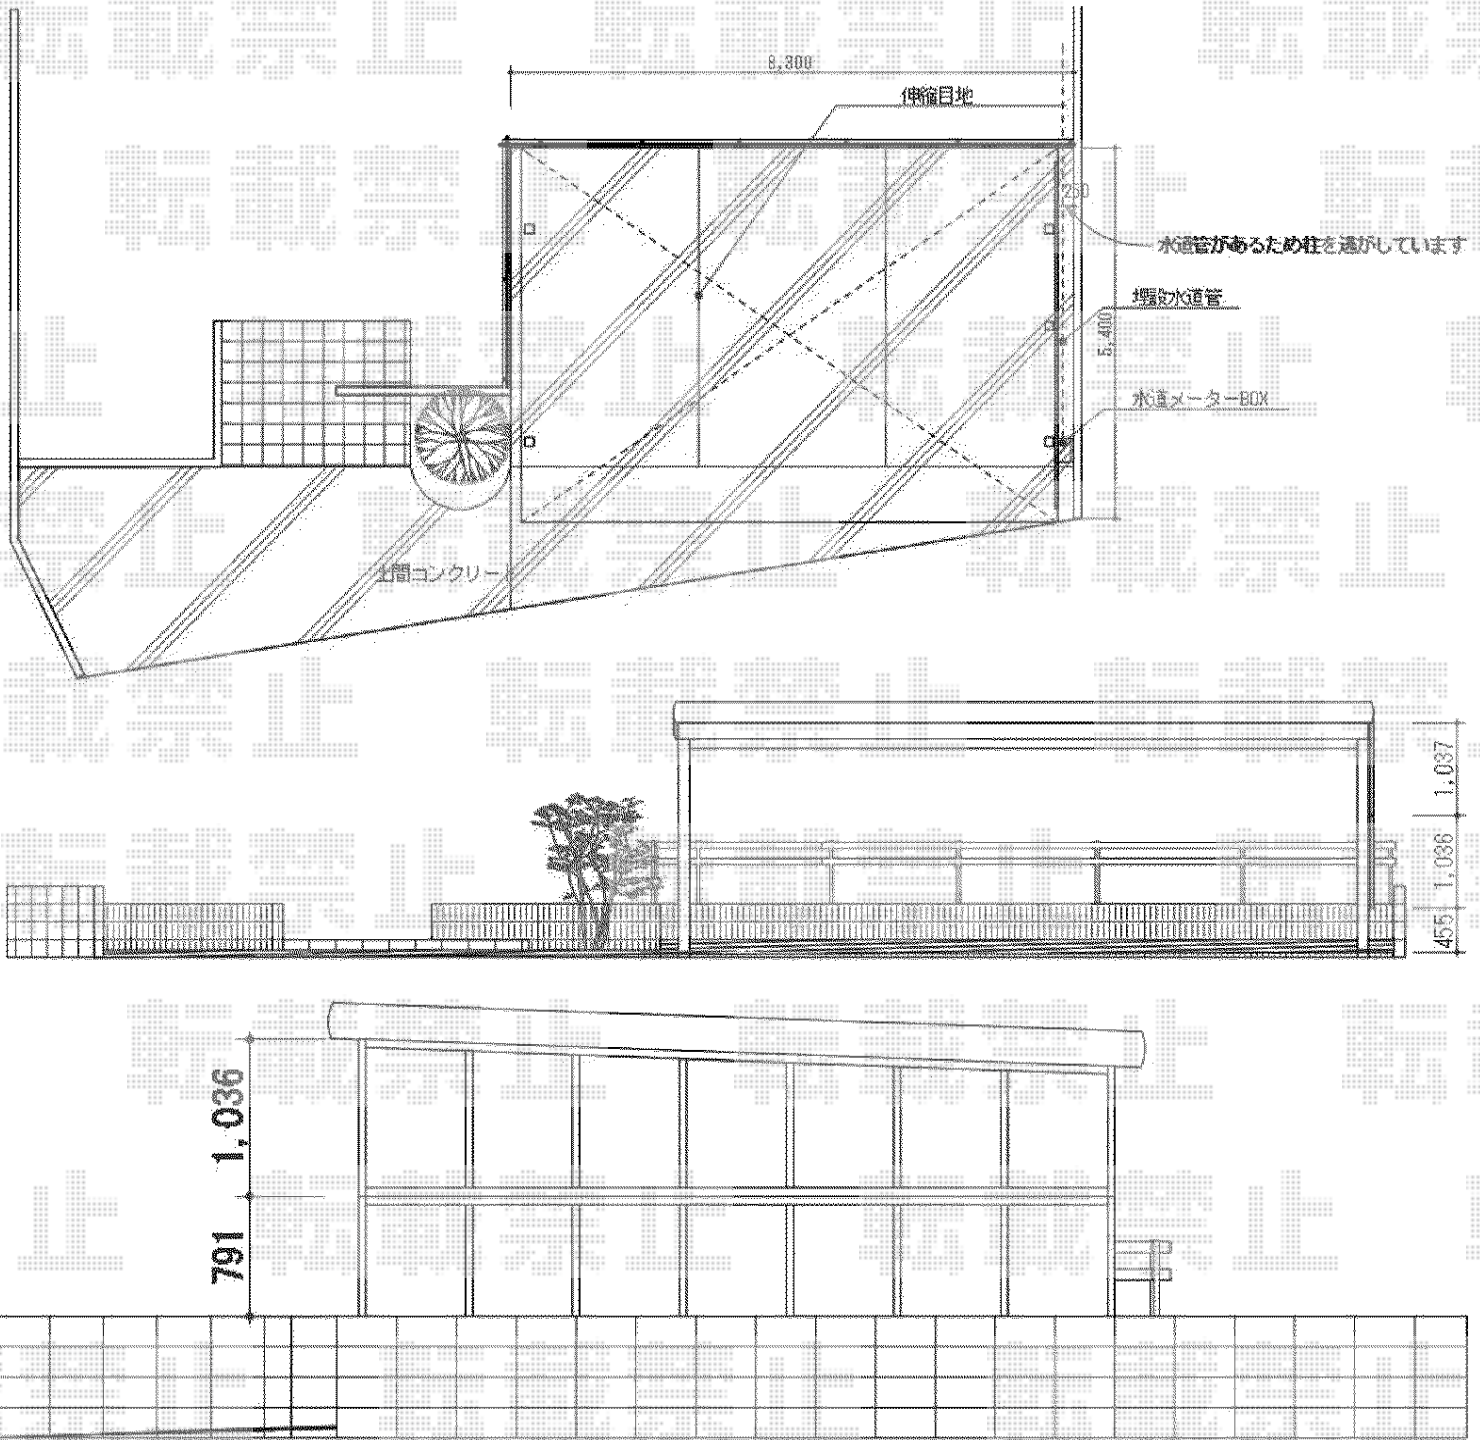

レオンポートneo 3台用 積雪～50cm対応

YKK AP レオンポートneo 3台用 積雪～50cm対応  
 幅=7,911mm  
 奥行=5,456mm  
 色：プラチナステン  
 屋根材：スチール折板（ペフ無）  
 柱仕様：角柱4本/標準柱仕様（有効高 約2,355mm）  
 横材：付き

YKK AP 台形枠付きサイドパネル 平板タイプ 2段仕様  
 奥行=5,052mm  
 高さ=2,073mm  
 色：プラチナステン  
 パネル材：ポリカーボネート（アースブルー）  
 柱仕様：標準・角柱用