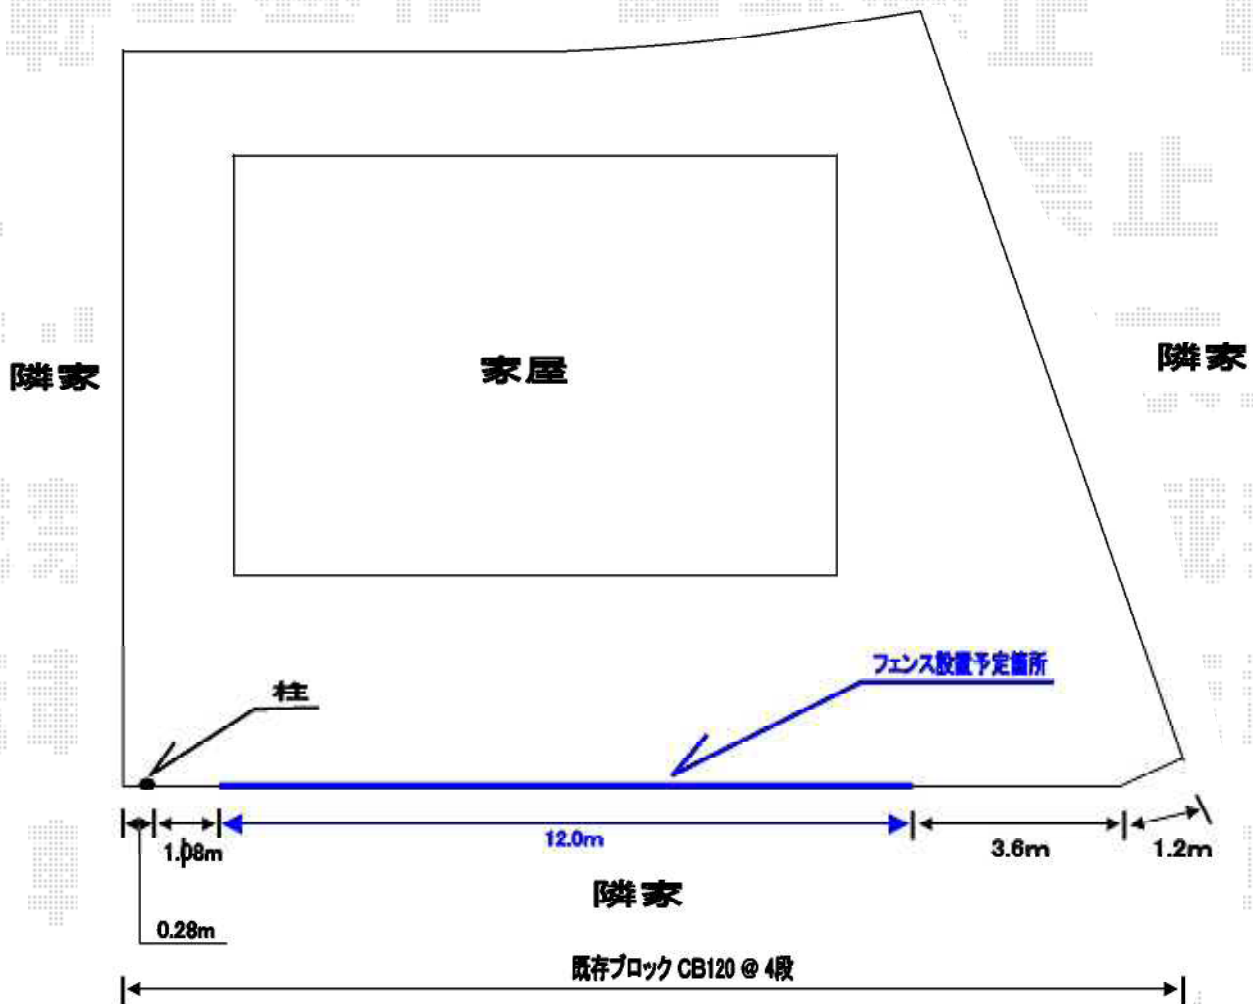

ハイスクリーンフェンスA型 フリーポールタイプ

TOEX ハイスクリーンフェンスA型 フリーポールタイプ
本体1枚 (W×H) = (1,967×1,200mm) (¥41,800) × 6枚
柱 : T-12 (¥7,500) × 7本
継手セット : (¥550) × 5セット
端部キャップ : (¥660) × 1セット
色 : シャイングレー

現場状況や作図制限により概略図の内容と多少の違いが生じることがございます。
施工時は、現場優先とさせて頂きたく思いますので、お立会い頂き、
最終のご指示のほど、何卒、宜しくお願い致します。