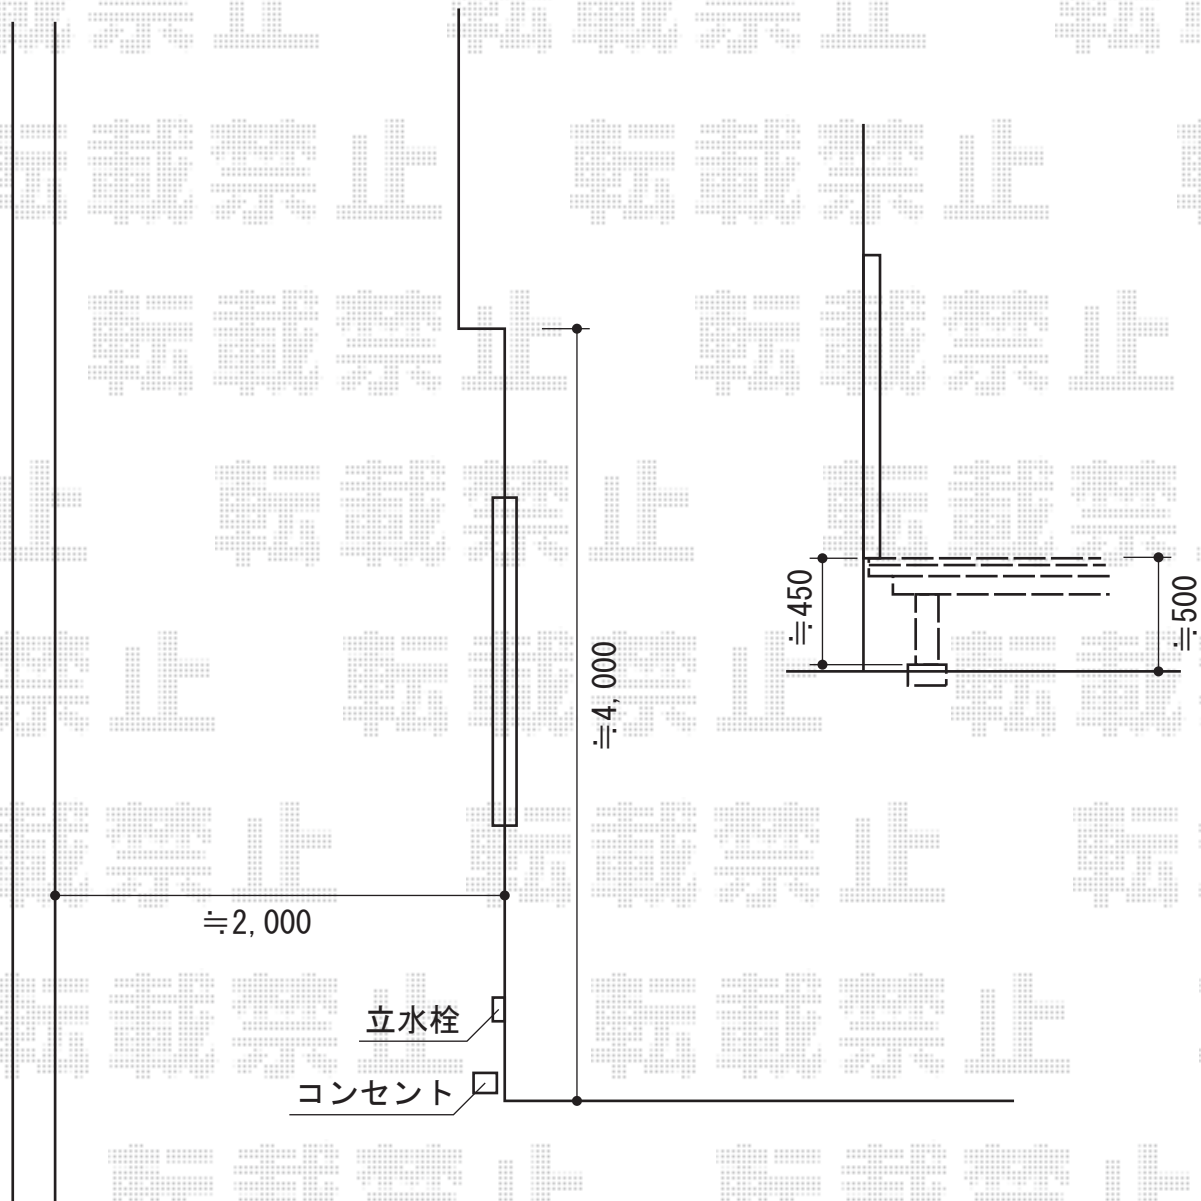

リウッドデッキ200 単体

①

YKK AP リウッドデッキ200 単体

間口=2.0間 (3,657mm)

出幅=6尺 (1,825mm)

色：ホワイトブラウン

床板：縦張り

束柱：Sタイプ (450mm) (プラチナステン)

YKK AP リウッドデッキフェンス2型 ラチス格子

本体1枚 (W×H) =10用T80 (945×700mm) ×3枚

本体1枚 (W×H) =12用T80 (1,145×700mm) ×2枚

中柱：T80×2本

端柱：T80×2本

90°専用角柱：T80×2本

デッキ材補強材：2セット

色：ホワイトブラウン