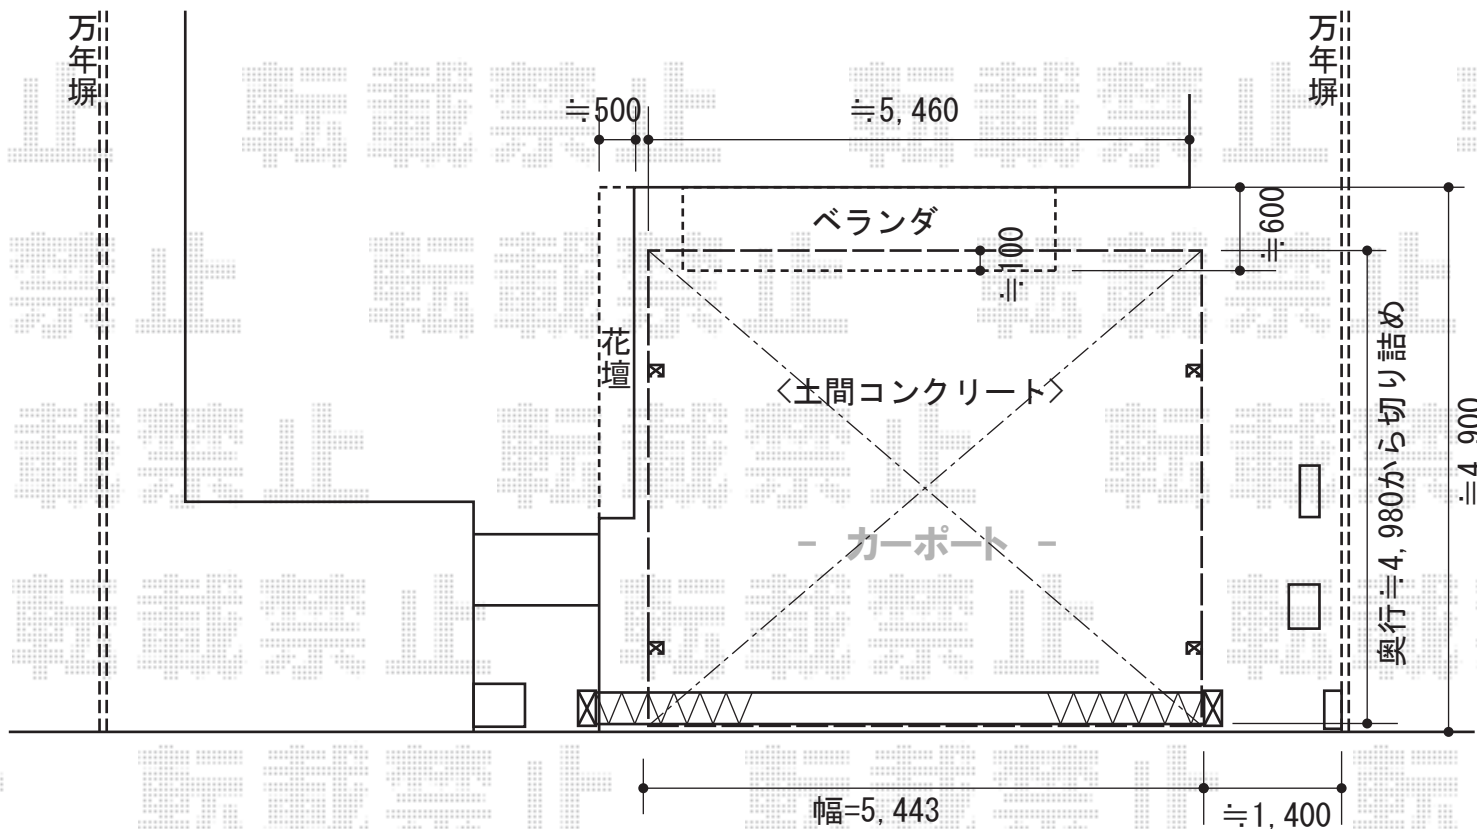

カーポートシグマIII ワイド 積雪～30cm対応

トステム カーポートシグマIII ワイド 積雪～30cm対応
幅=5,443mm
奥行=4,980mm
色：オータムブラウン
屋根材：ガリレポリカ（クリアマット/すりガラス調）
柱仕様：ロング柱23仕様（有効高 約2,300mm）

現場状況や作図制限により概略図の内容と多少の違いが生じることがございます。
施工時は、現場優先とさせて頂きたく思いますので、お立会い頂き、
最終のご指示のほど、何卒、宜しくお願い致します。